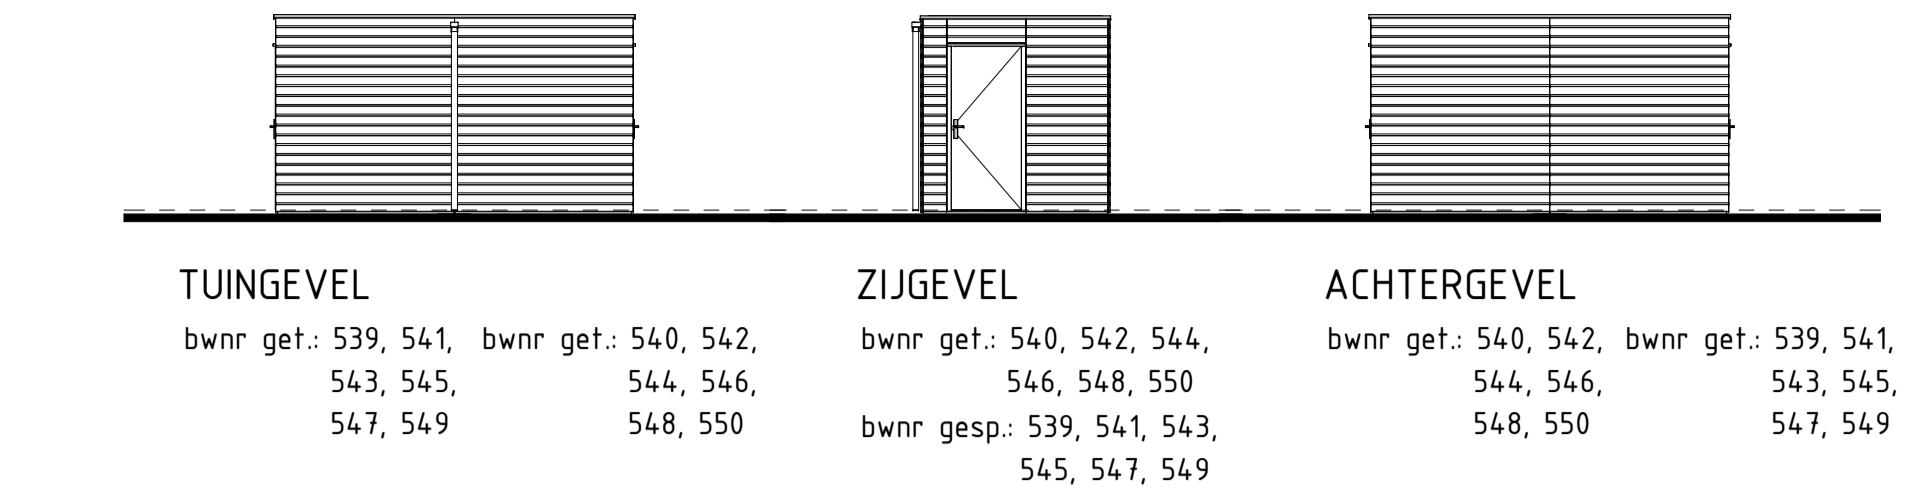

**PLATTEGROND**

bwnr get.: 521, 523, 551, 553, 555  
bwnr get.: 522, 524, 552, 554, 556

**PLATTEGROND**

bwnr get.: 539, 541, 543, 545, 547, 549  
bwnr get.: 540, 542, 544, 546, 548, 550

**PLATTEGROND**

bwnr get.: 557

**PLATTEGROND**

bwnr get.: 537  
bwnr get.: 538

**BOUWKUNDIG RENVOOI**

- ⊕ schakelaar enkel
- ⊙ wandlichtpunt
- ⊙ss buiten armatuur met schemerschakelaar
- ⌘ geaard wandcontactdoos dubbel opbouw

**Tuinbergingen**

**AARLESCH E RVEN  
DEELPLAN 5**

Project : **BEST 57 KOOPWONINGEN**

Bouwnummers : **521 t/m 524 en 537 t/m 557**

Schaal : **zie tekening**

Datum : **06 juni 2025**

Tekeningnummer : **VK-516**