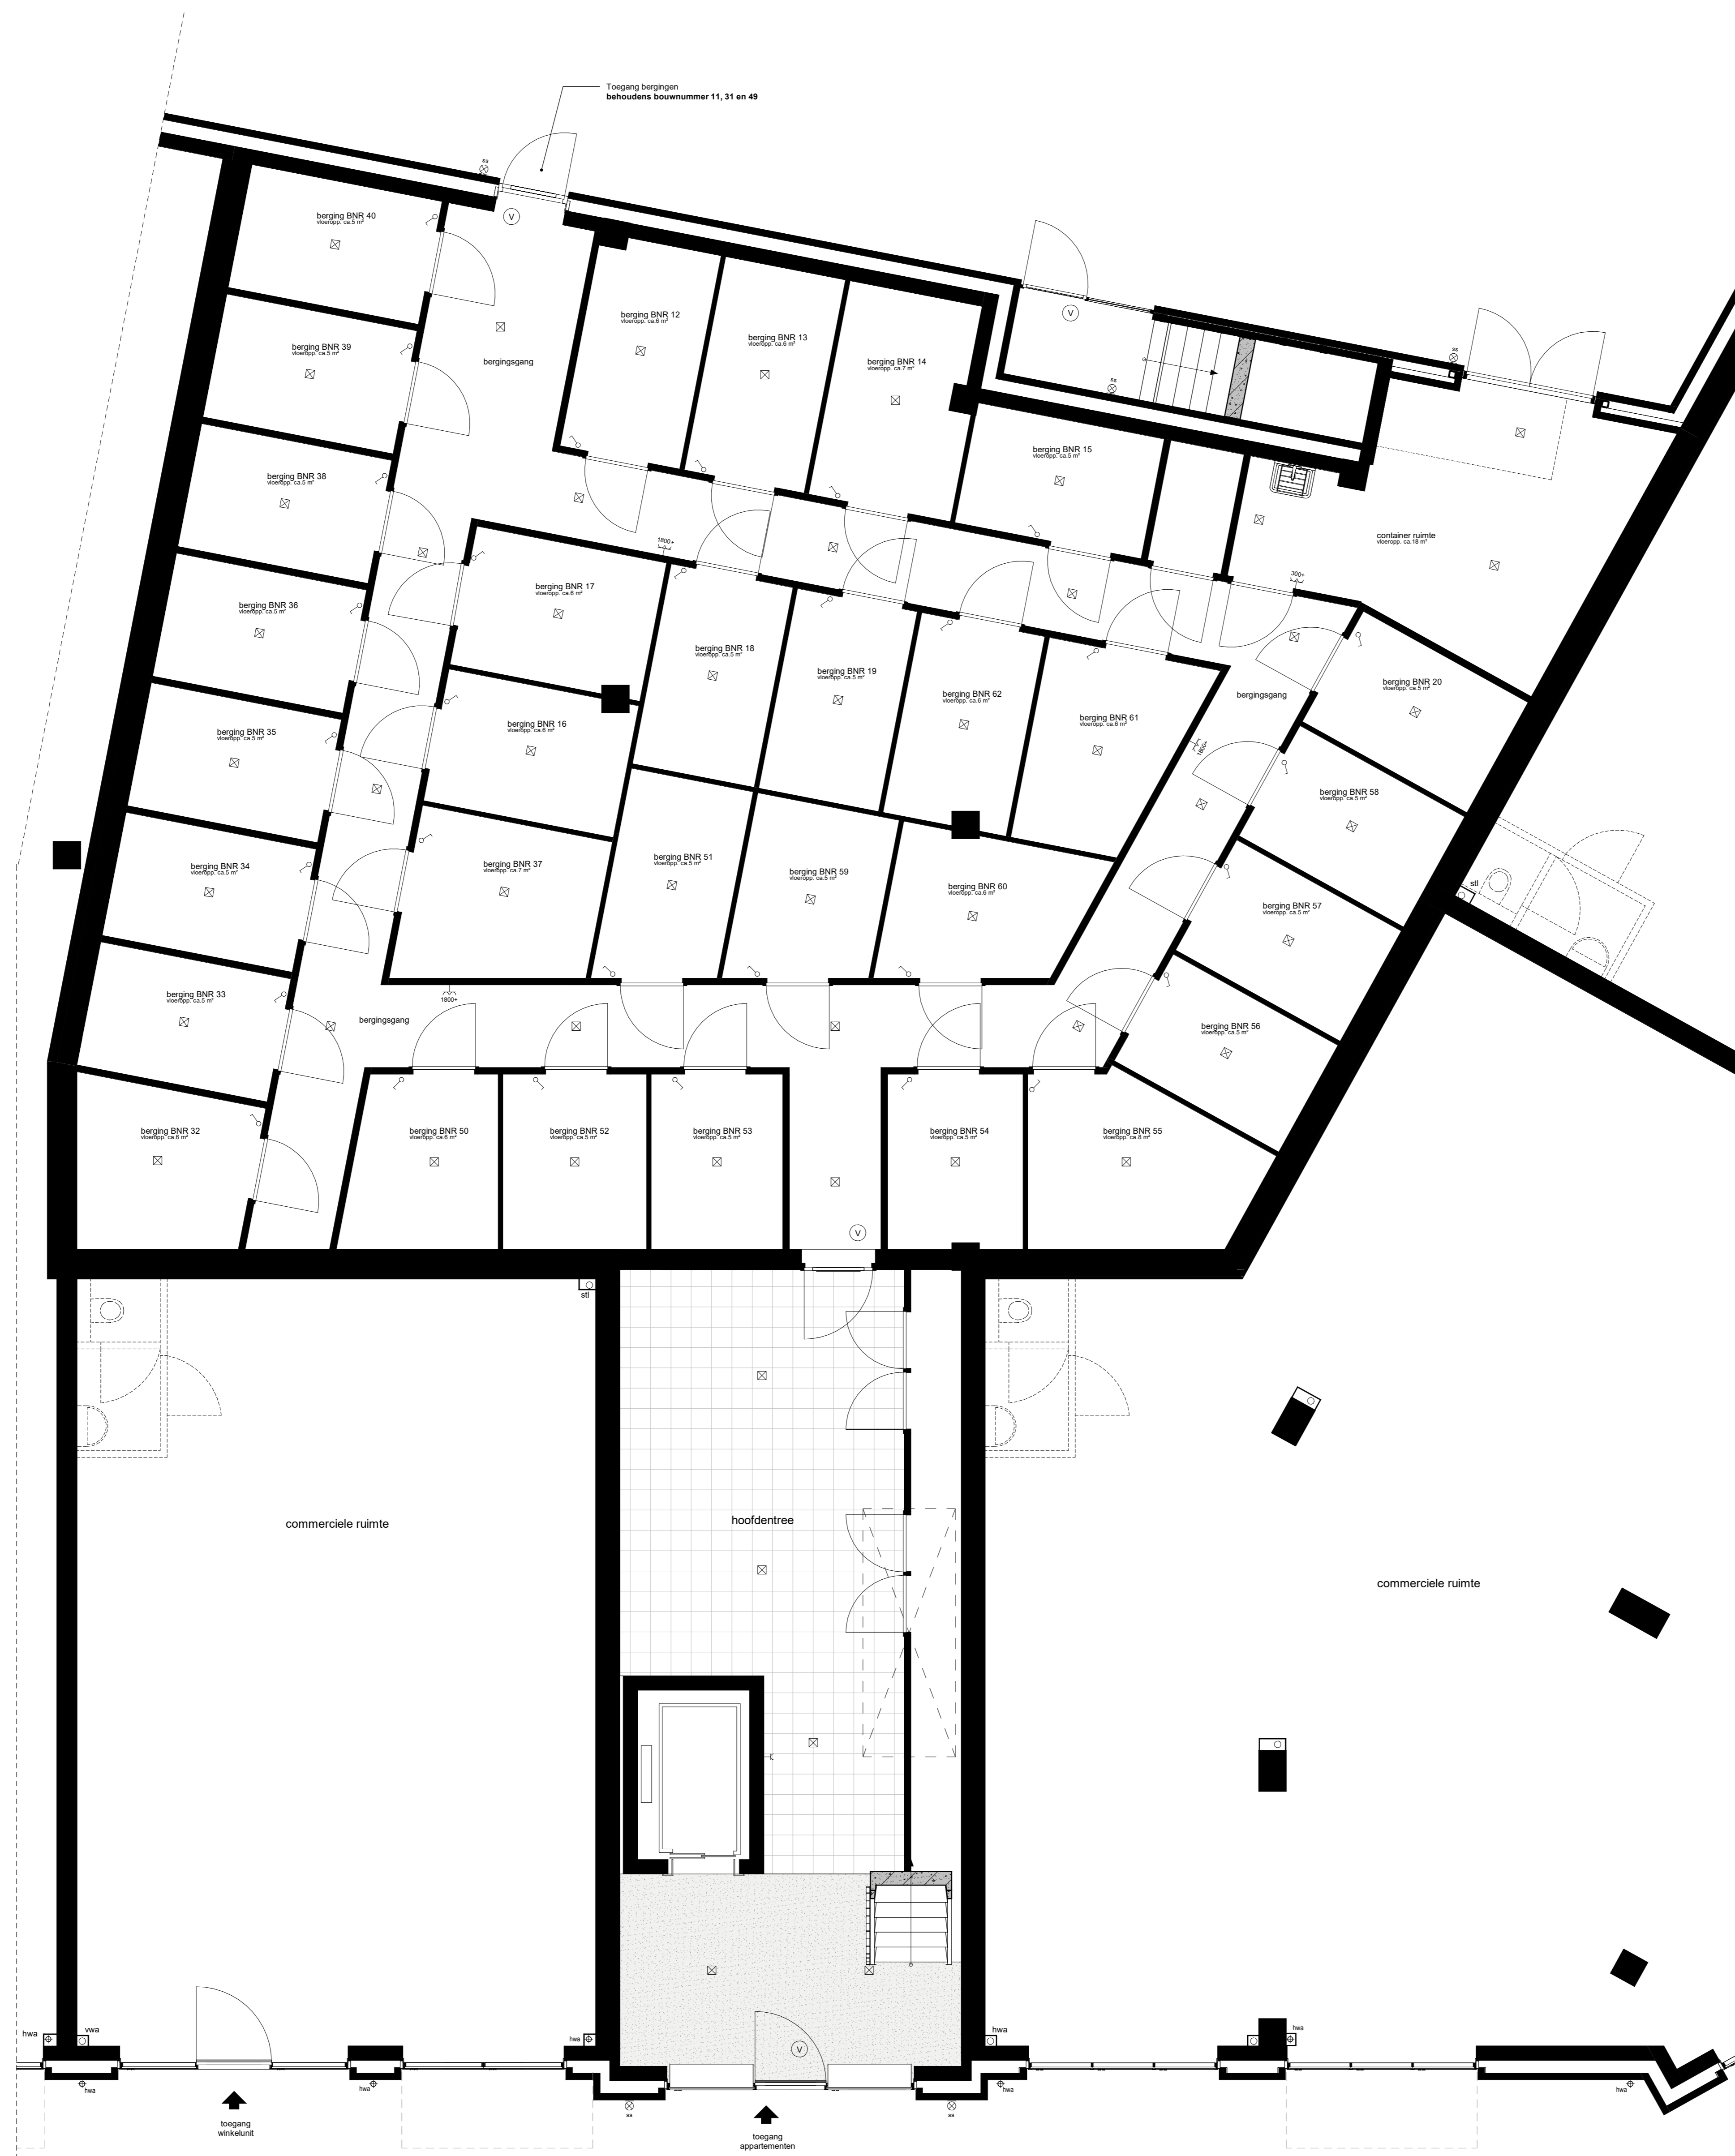

BOUWKUNDIG RENVOOI

- schakelaar enkel
- schakelaar dubbel
- wisselschakelaar
- standenschakelaar mech. ventilatie
- plafondlichtpunt opbouw
- wandlichtpunt
- geaard wandcontactdoos enkel
- geaard wandcontactdoos dubbel half inbouw
- geaard wandcontactdoos dubbel volledig inbouw
- schel
- deurbel
- rookmelder
- aansluitpunt data/telefoon/televisie (loos)
- aansluitpunt kooktoestel
- aansluitpunt boiler (loos)
- aansluitpunt thermostaat
- aansluitpunt thermostaat cv
- aansluitpunt warmtepomp + boiler
- aansluitpunt wasmachine
- keukenmeubel + lichtpunt
- aansluitpunt MV-unit
- aansluitpunt videfoon
- aansluitpunt elektrische radiator
- radiator
- vloerverdeeler cv installatie
- opstelplaats warmtepomp + boiler
- gebalanceerde ventilatie-unit

Begane grond - Bergingen Zuid-West
1:50

Bergingen

Woningtypen:
A, B, C, D en E

**CENTRUMPLAN
BOEKEL**

Project : BOEKEL 34 KOOPWONINGEN

Bouwnummers : 11 t/m 20, 31 t/m 40, 49 t/m 58 en 59 t/m 62

Schaal : zie tekening

Datum : 05-12-2024

Tekening nummer : VK-32