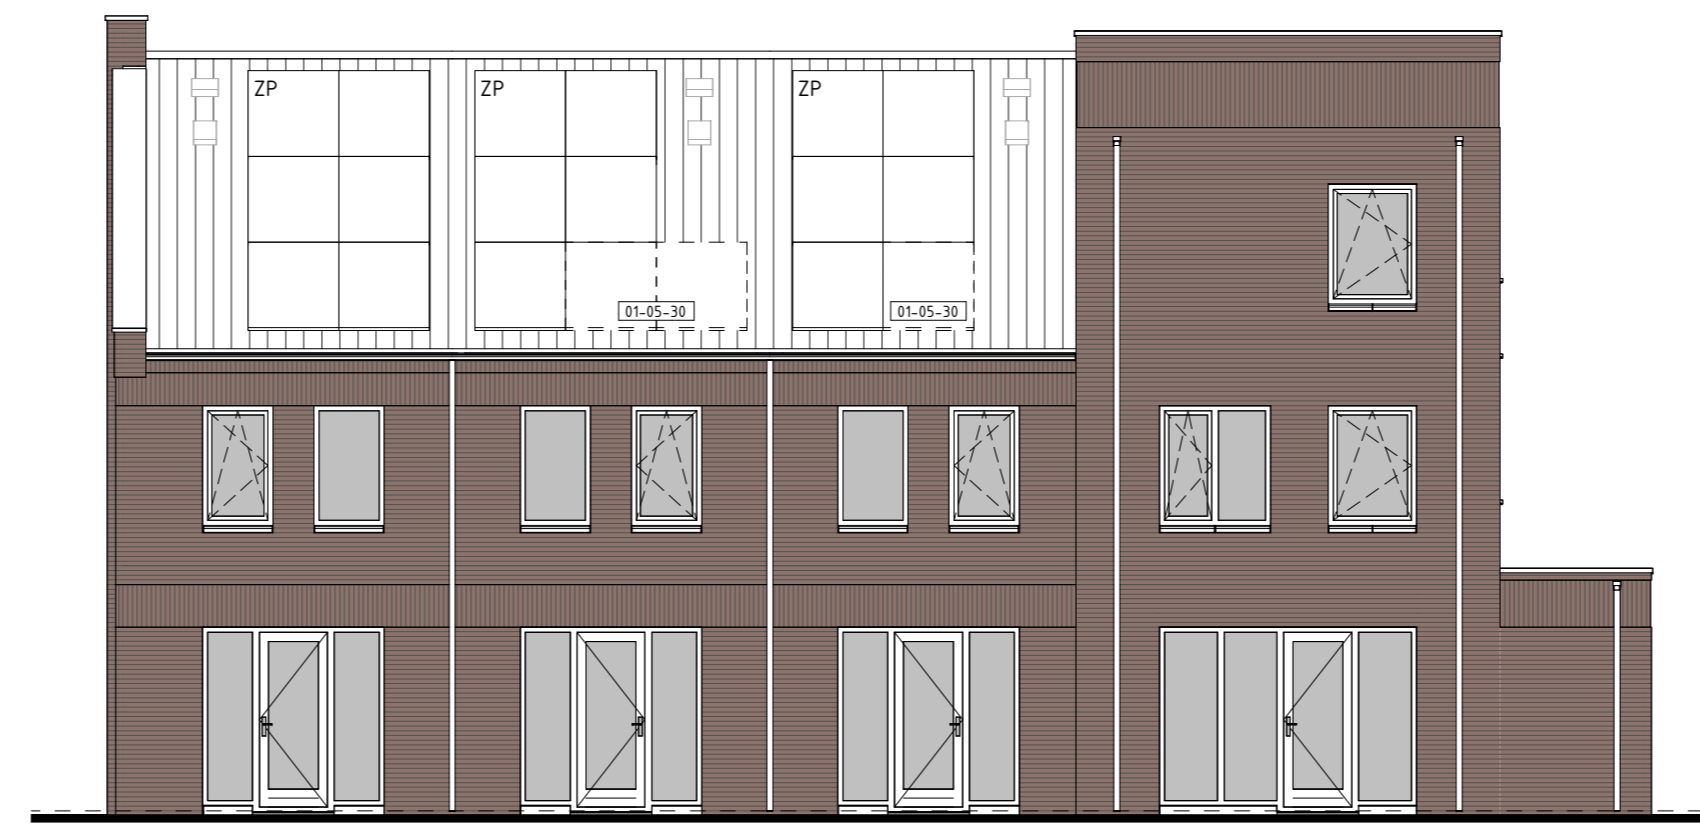

type L1
bnr get: 540

type K1sp
bnr get: 539

type K1sp
bnr get: 538

type M1sp
bnr get: 537

ACHTERGEVEL