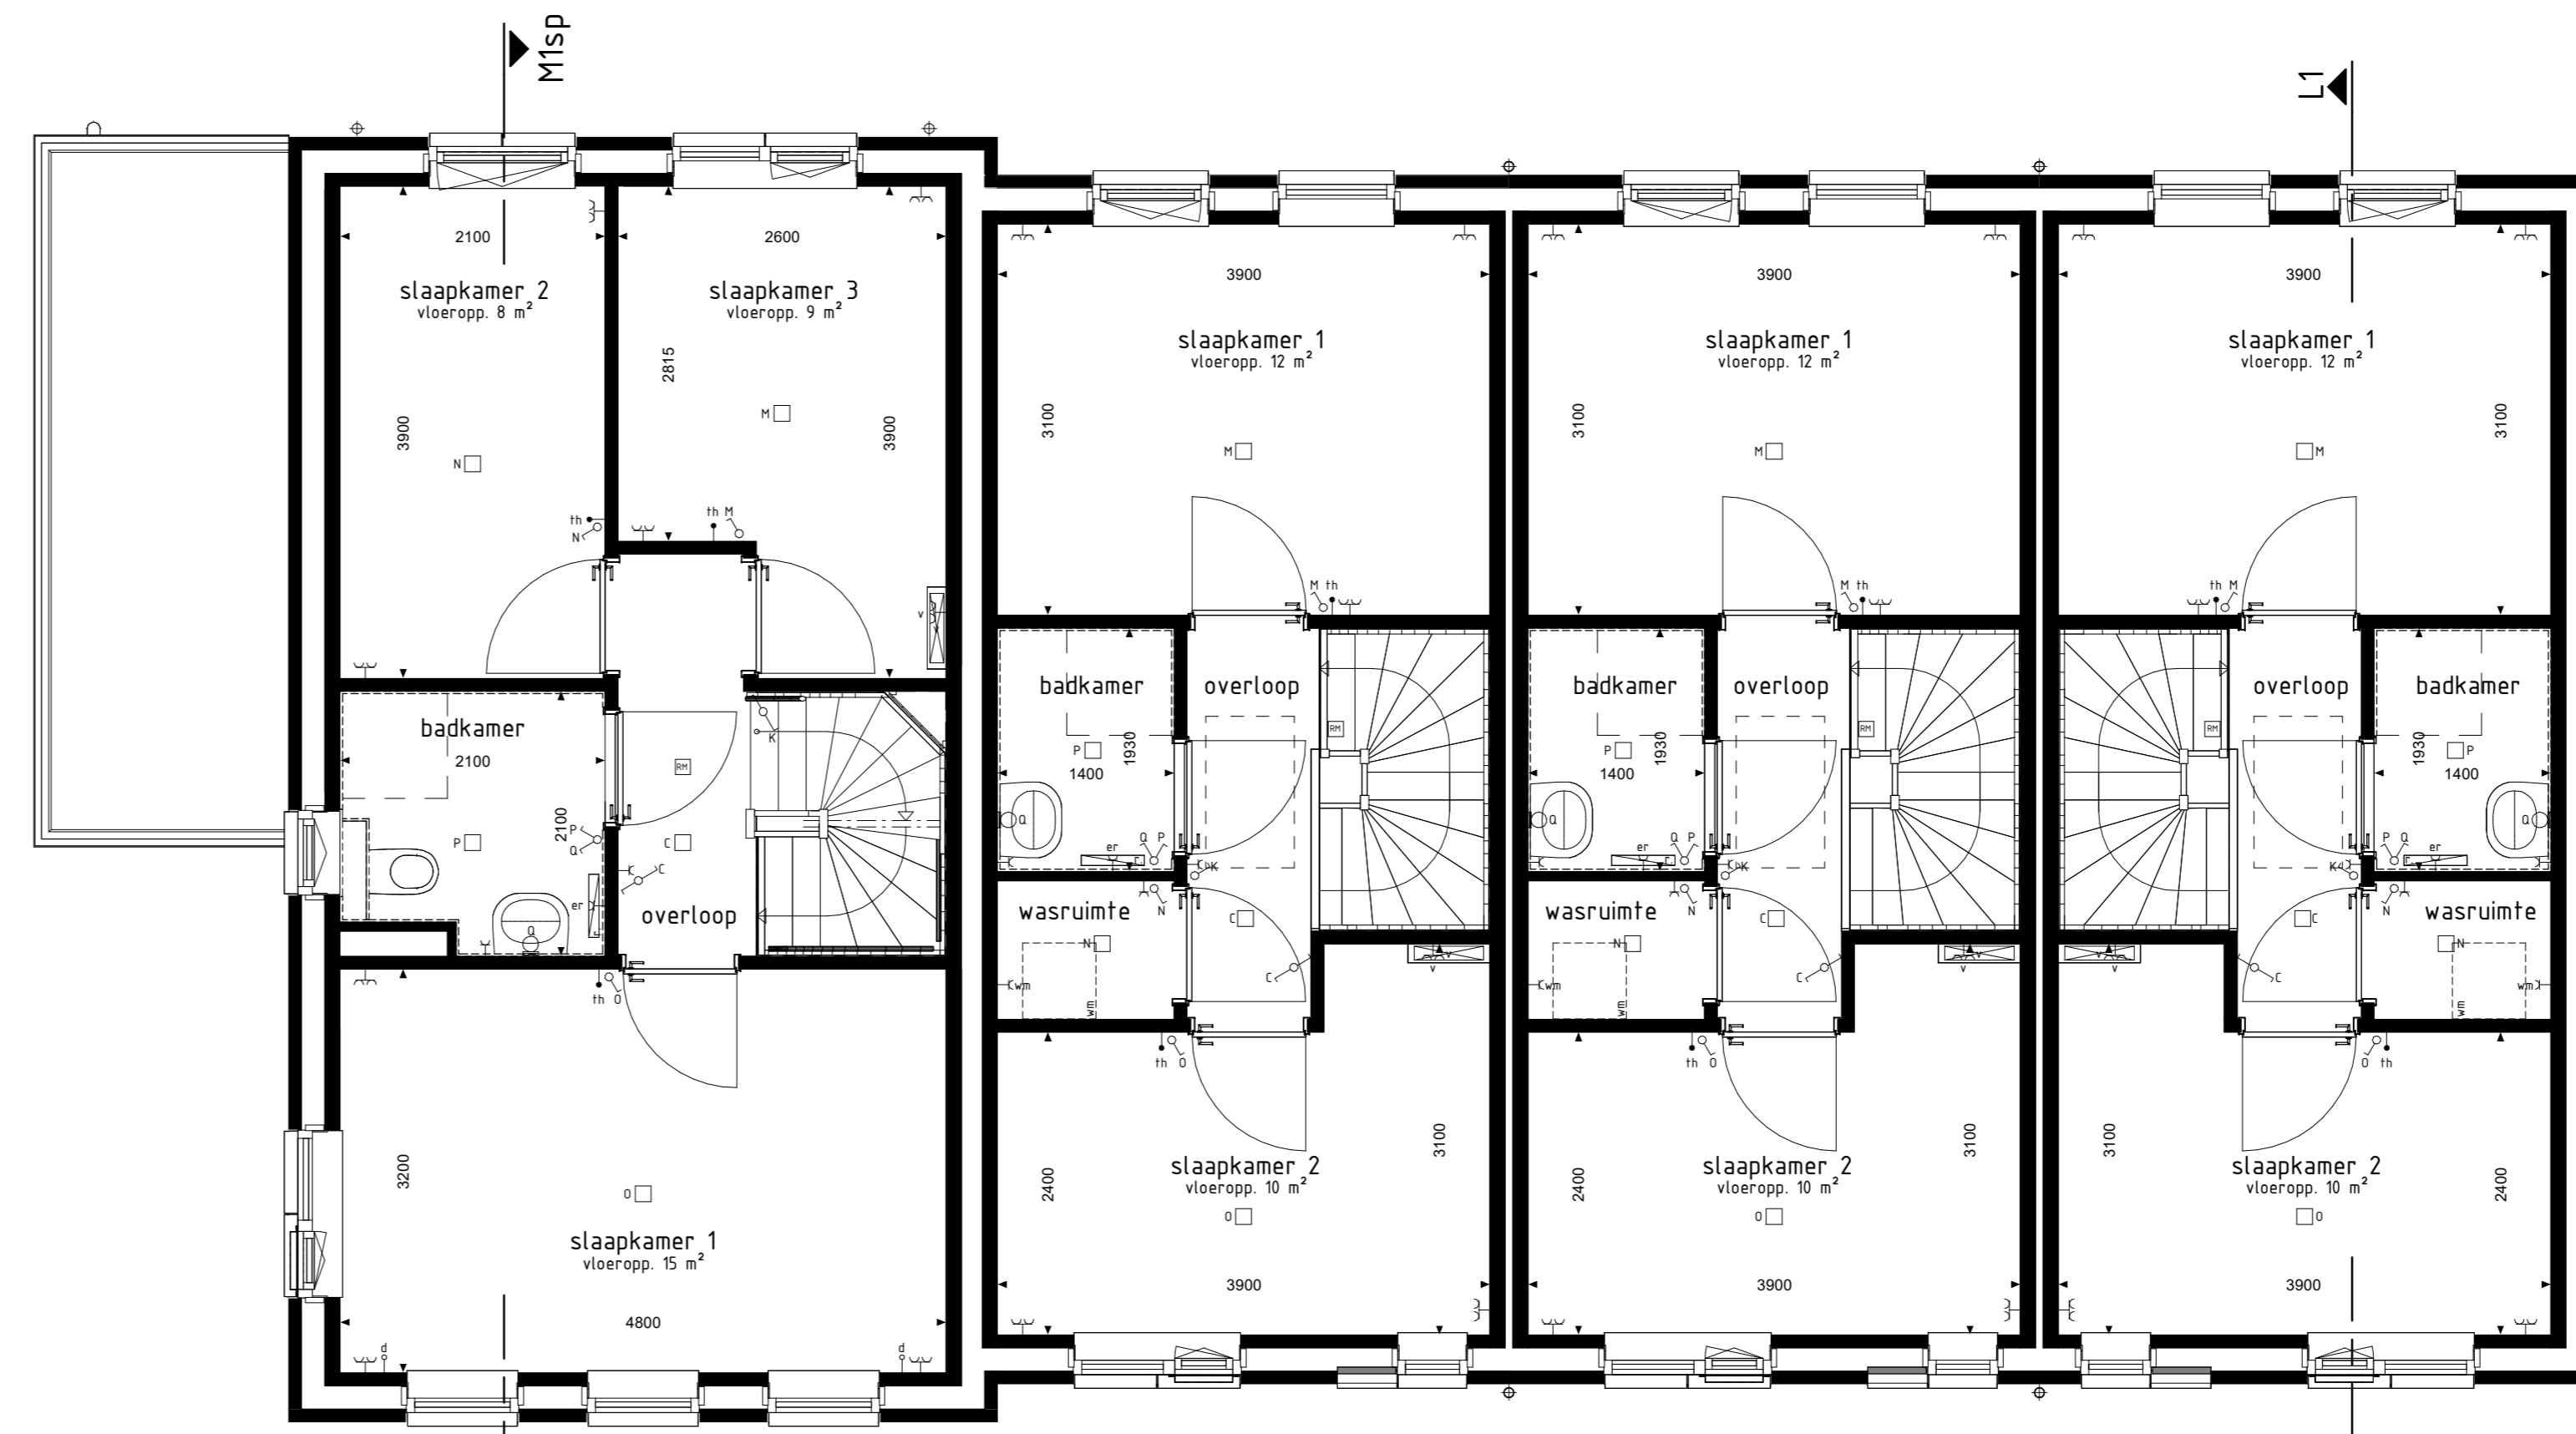

type M1sp
bnr get: 537

type K1sp
bnr get: 538

type K1sp
bnr get: 539

type L1
bnr get: 540

1e VERDIEPING