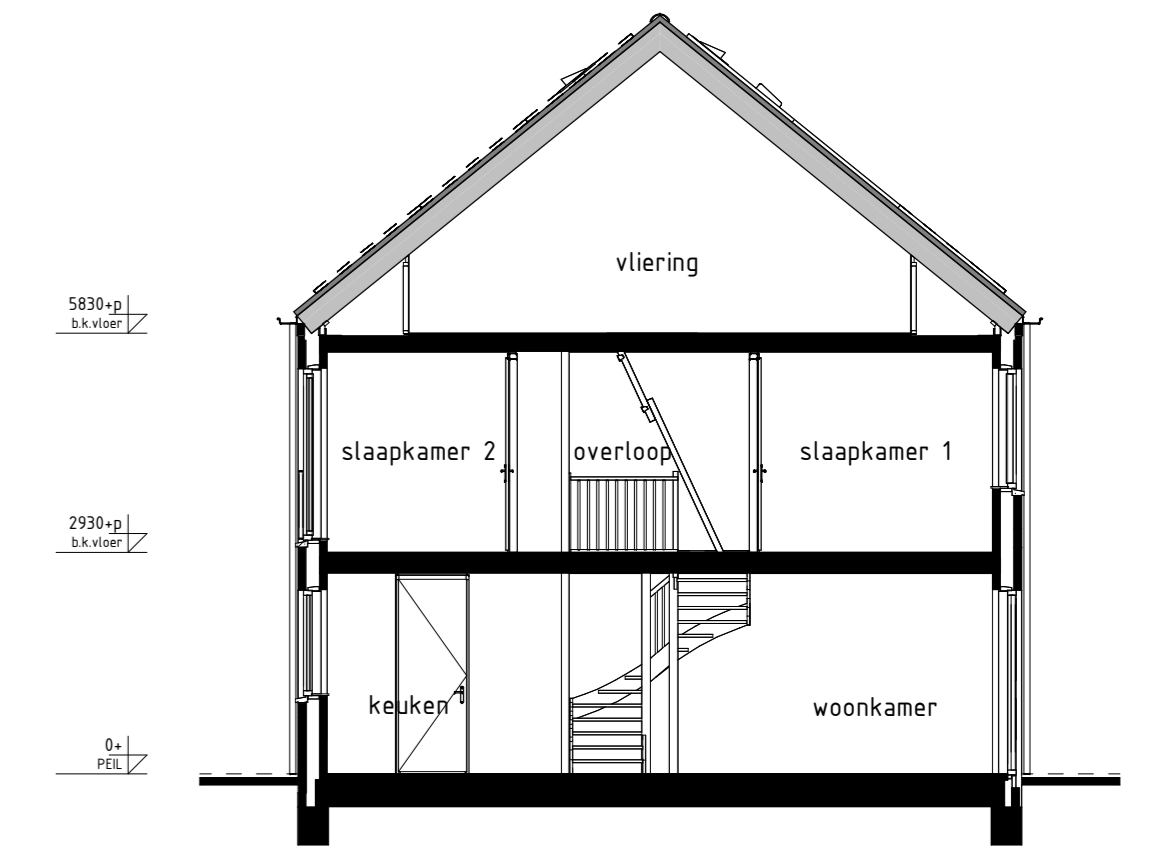

type K1sp, L1
bnr get: 540
bnr gesp: 538, 539

DOORSNEDE L1-L1