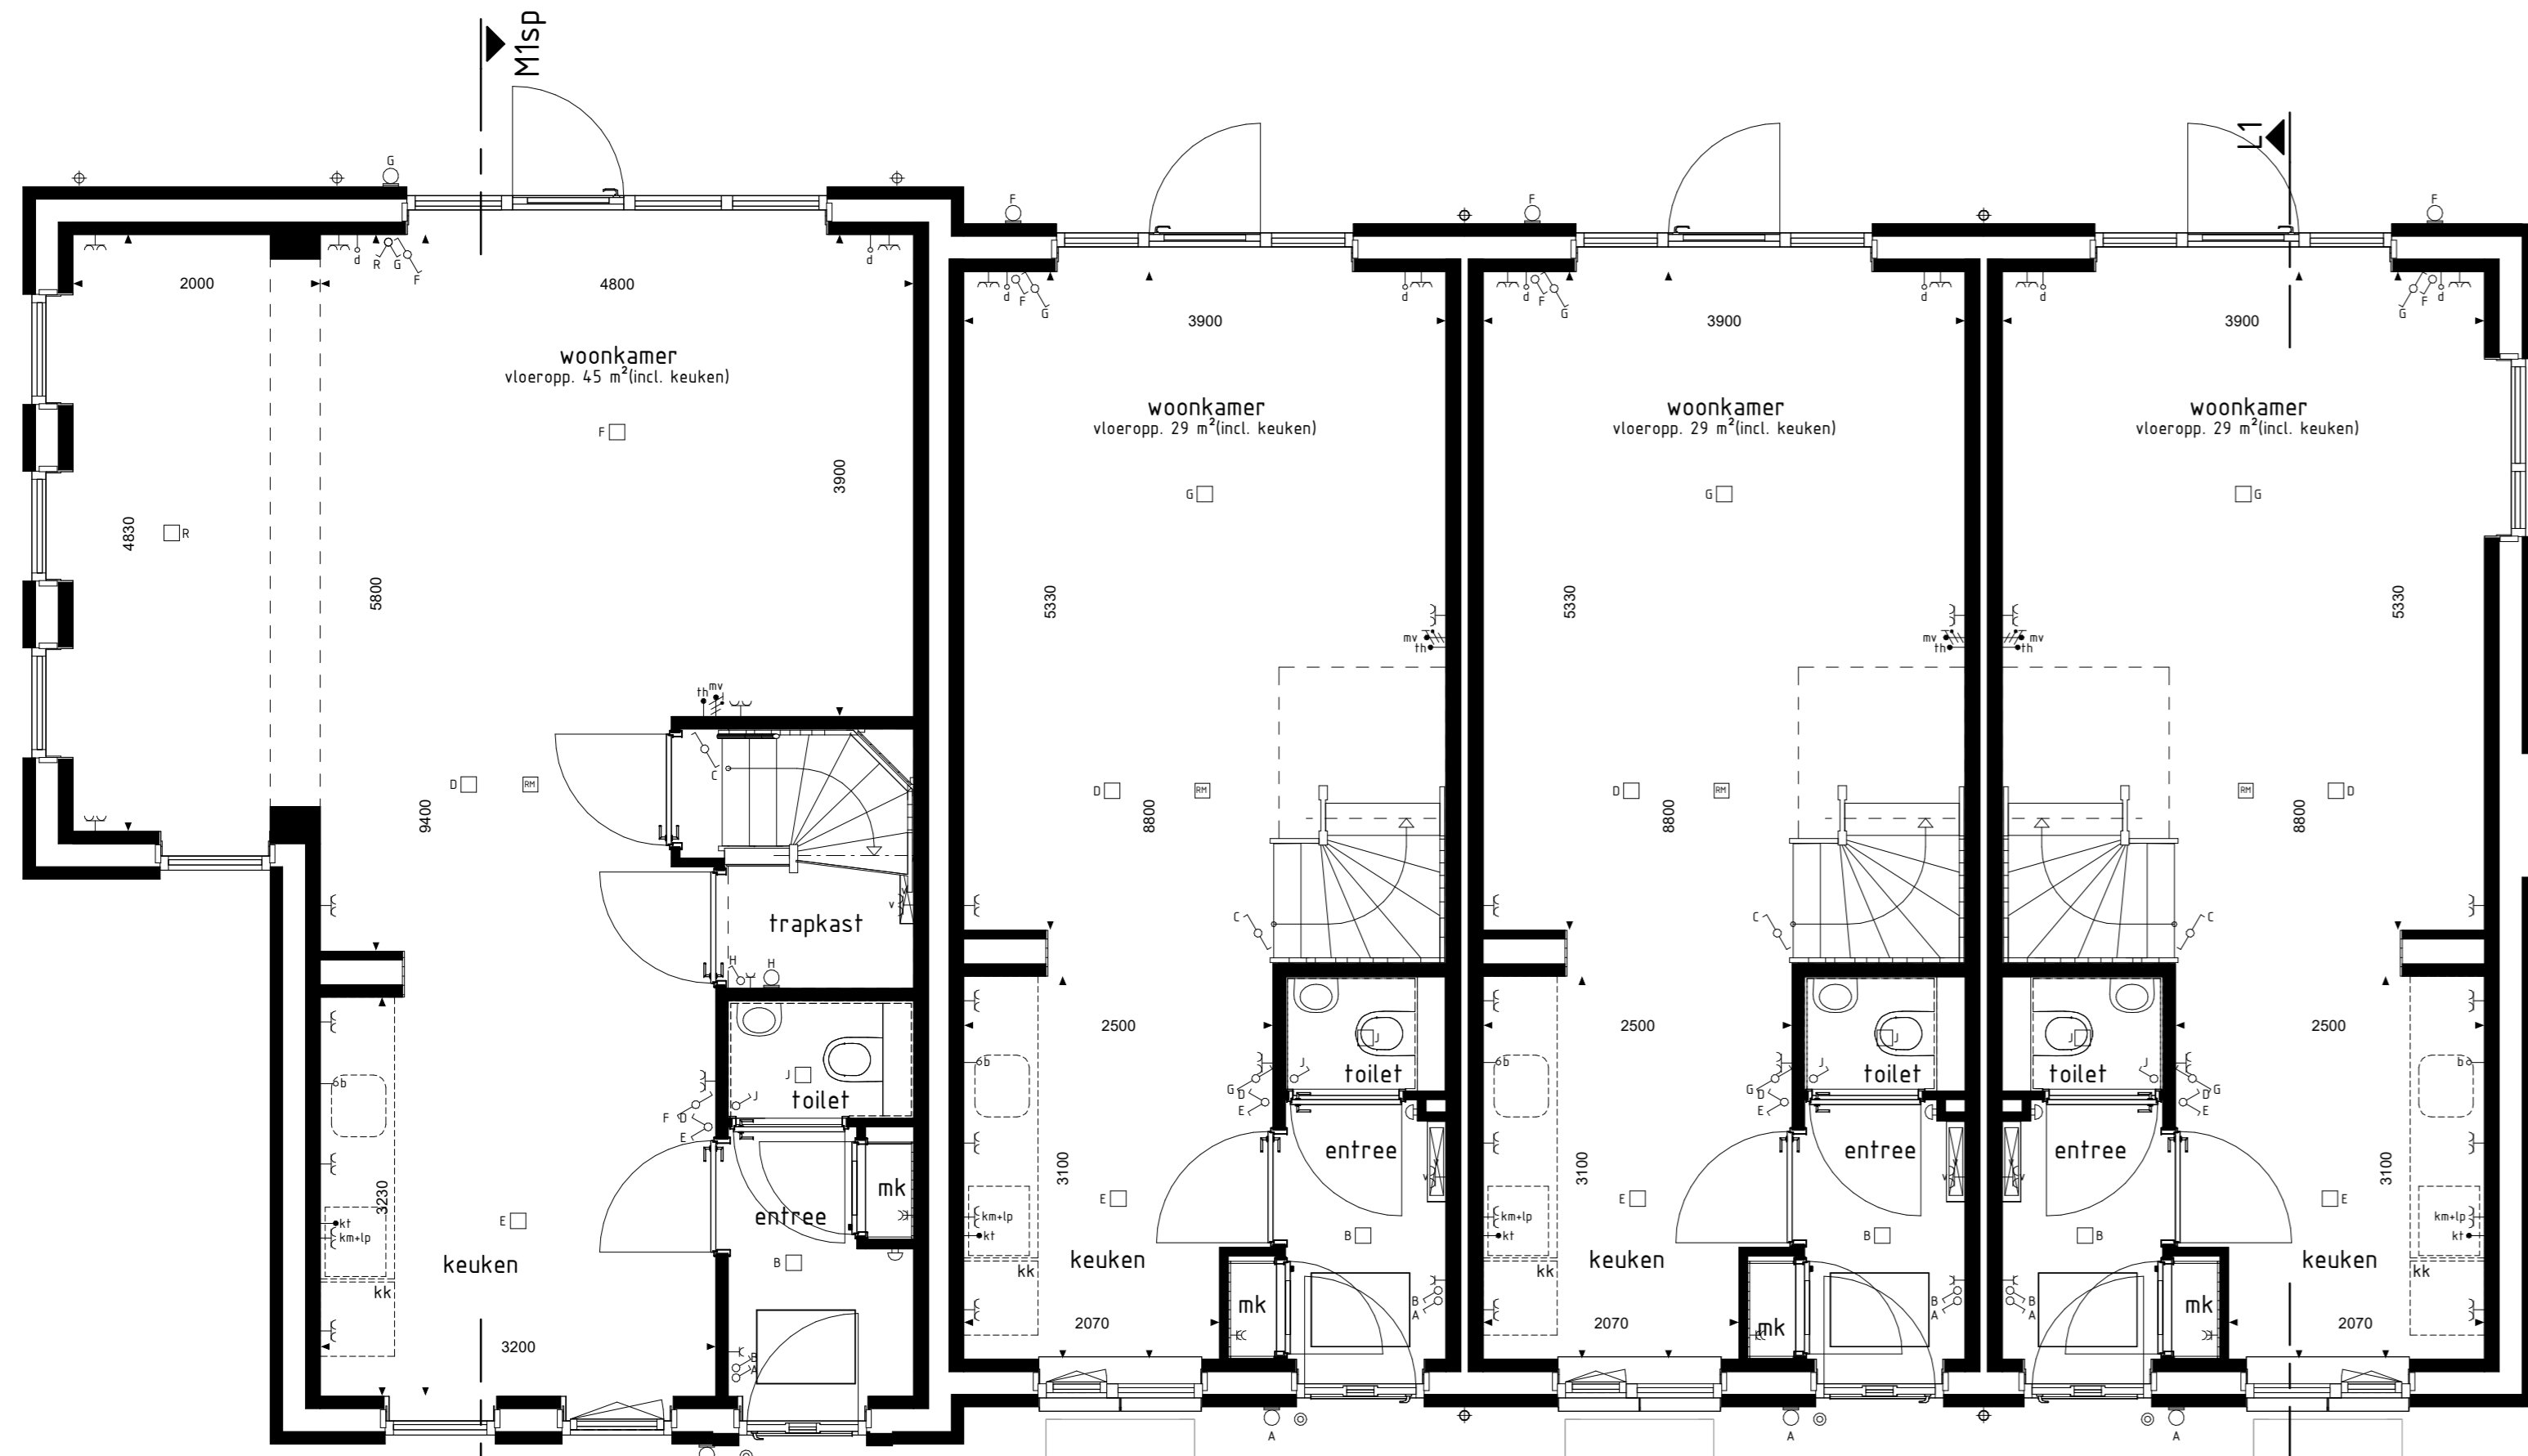

type M1sp
bnr get: 537

type K1sp
bnr get: 538

type K1sp
bnr get: 539

type L1
bnr get: 540

BEGANE GROND