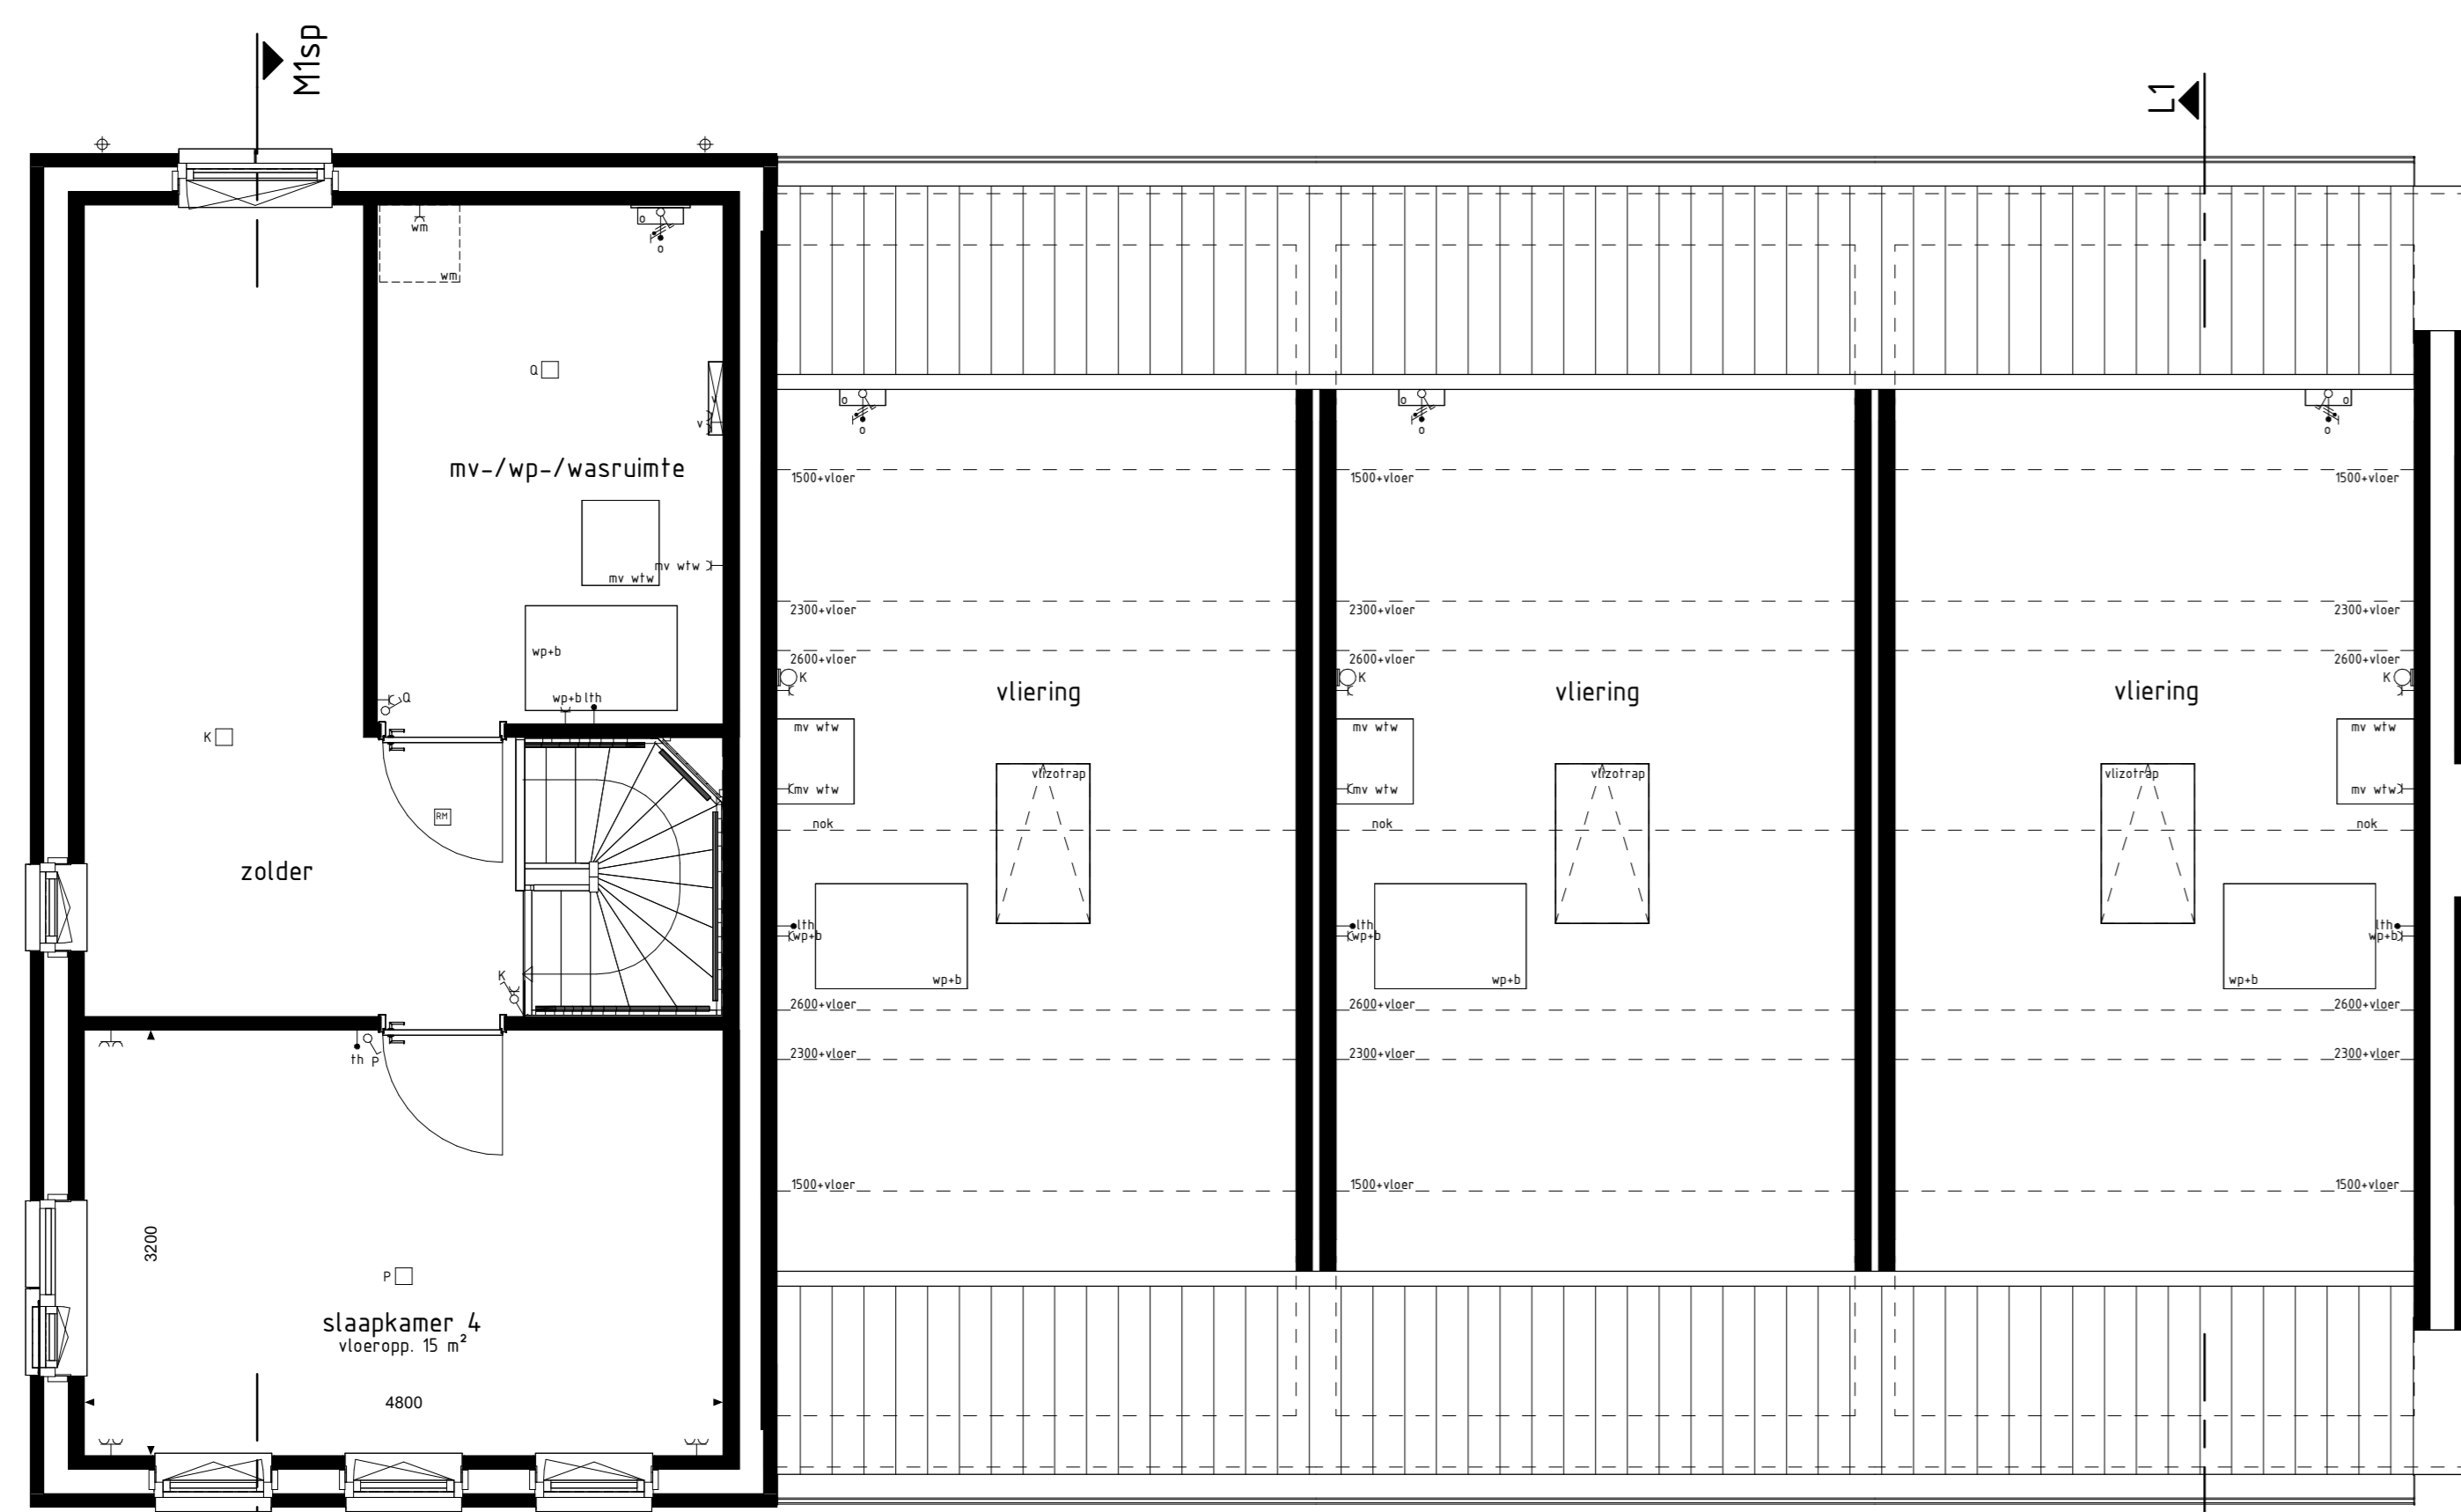

type M1sp
bnr get: 537

type K1sp
bnr get: 538

type K1sp
bnr get: 539

type L1
bnr get: 540

2e VERDIEPING