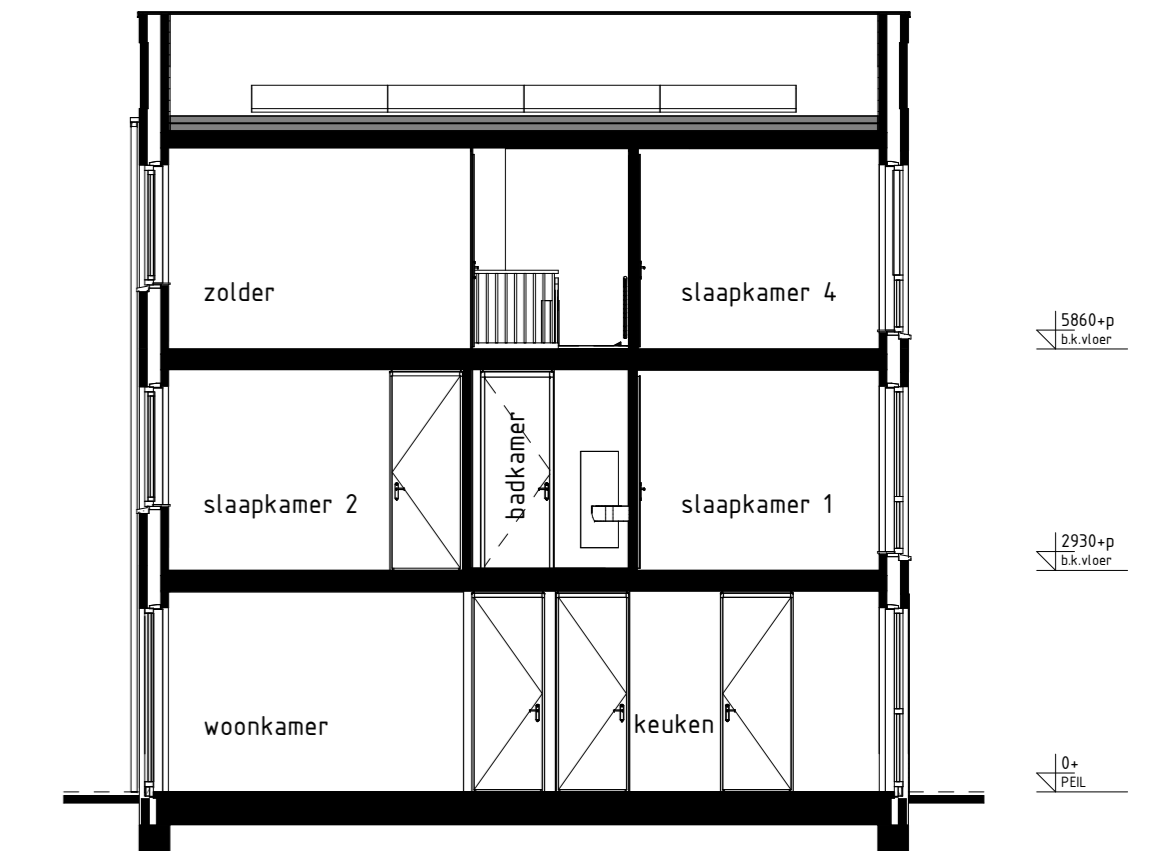

type M1sp
bnr get: 537

DOORSNEDE M1sp-M1sp