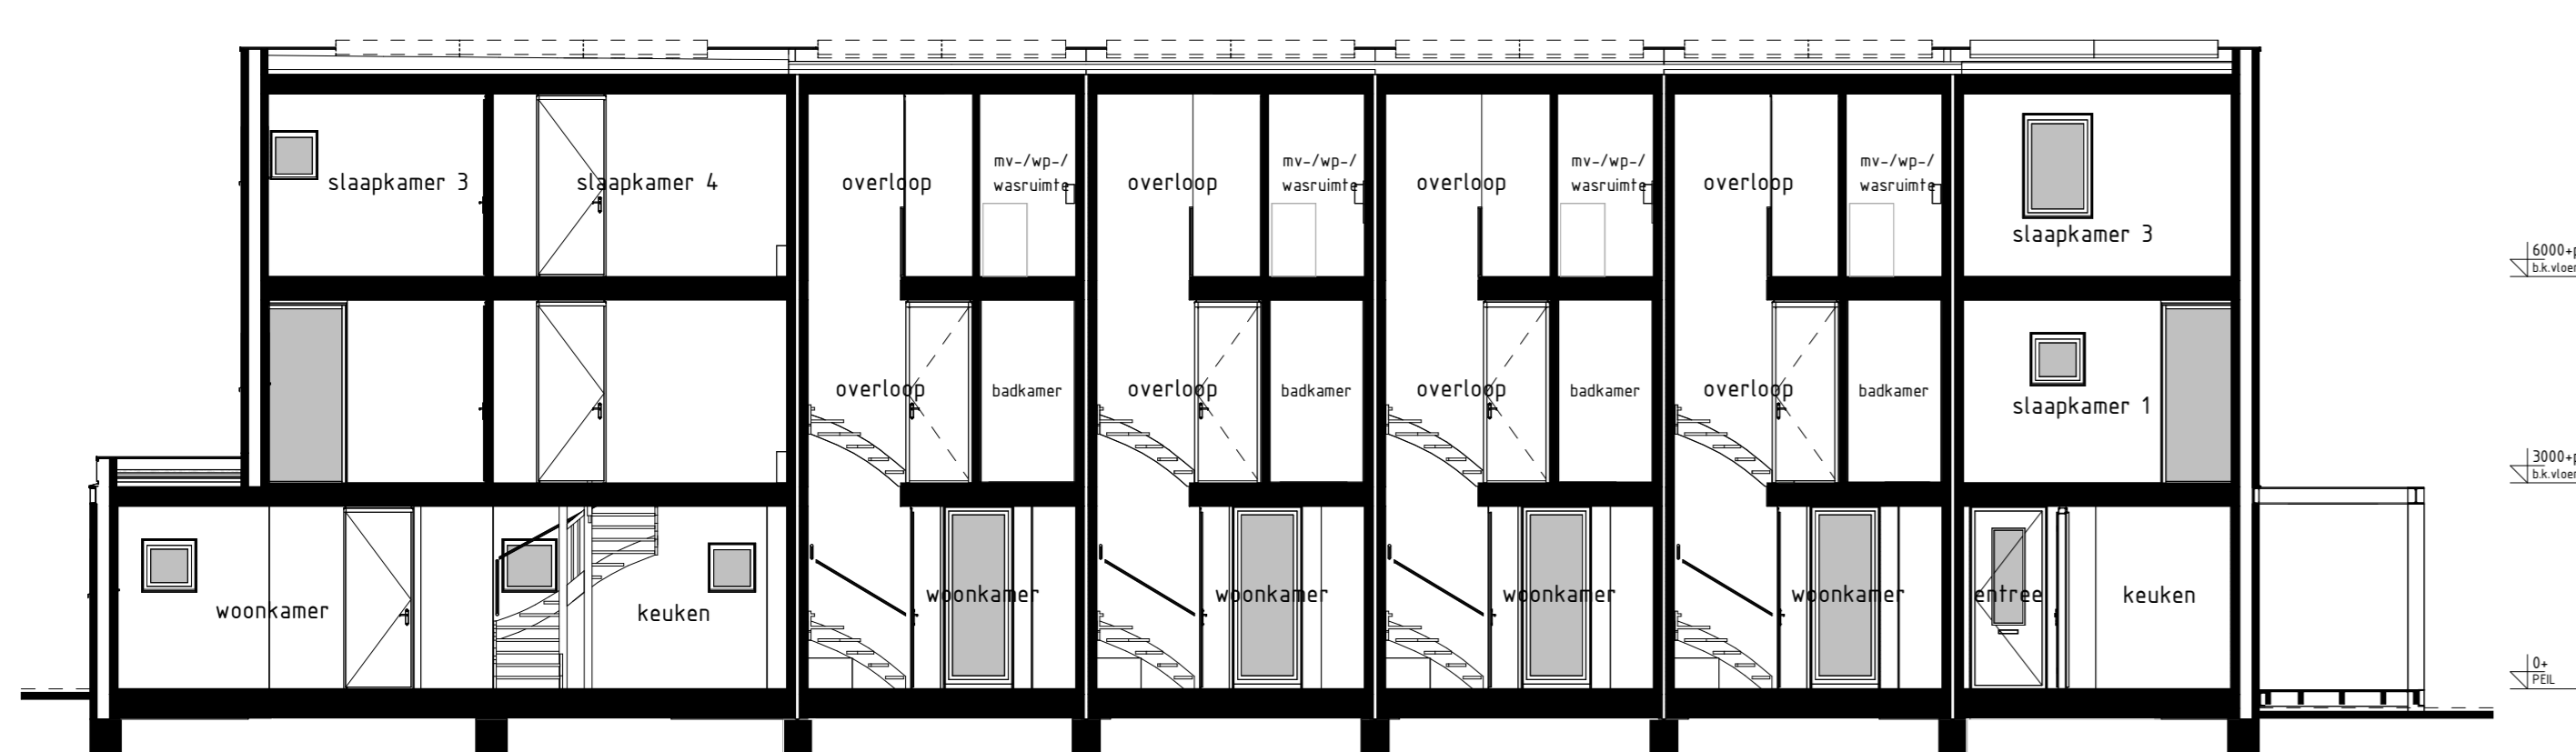

type E1sp
bwnr get.:532, 632

type F3sp
bwnr get.:531, 631

type F1sp
bwnr get.:530, 630

type F1sp
bwnr get.:529, 629

type F2sp
bwnr get.:528, 628

type G1sp
bwnr get.:527, 627

DOORSNEDE 9A-9A