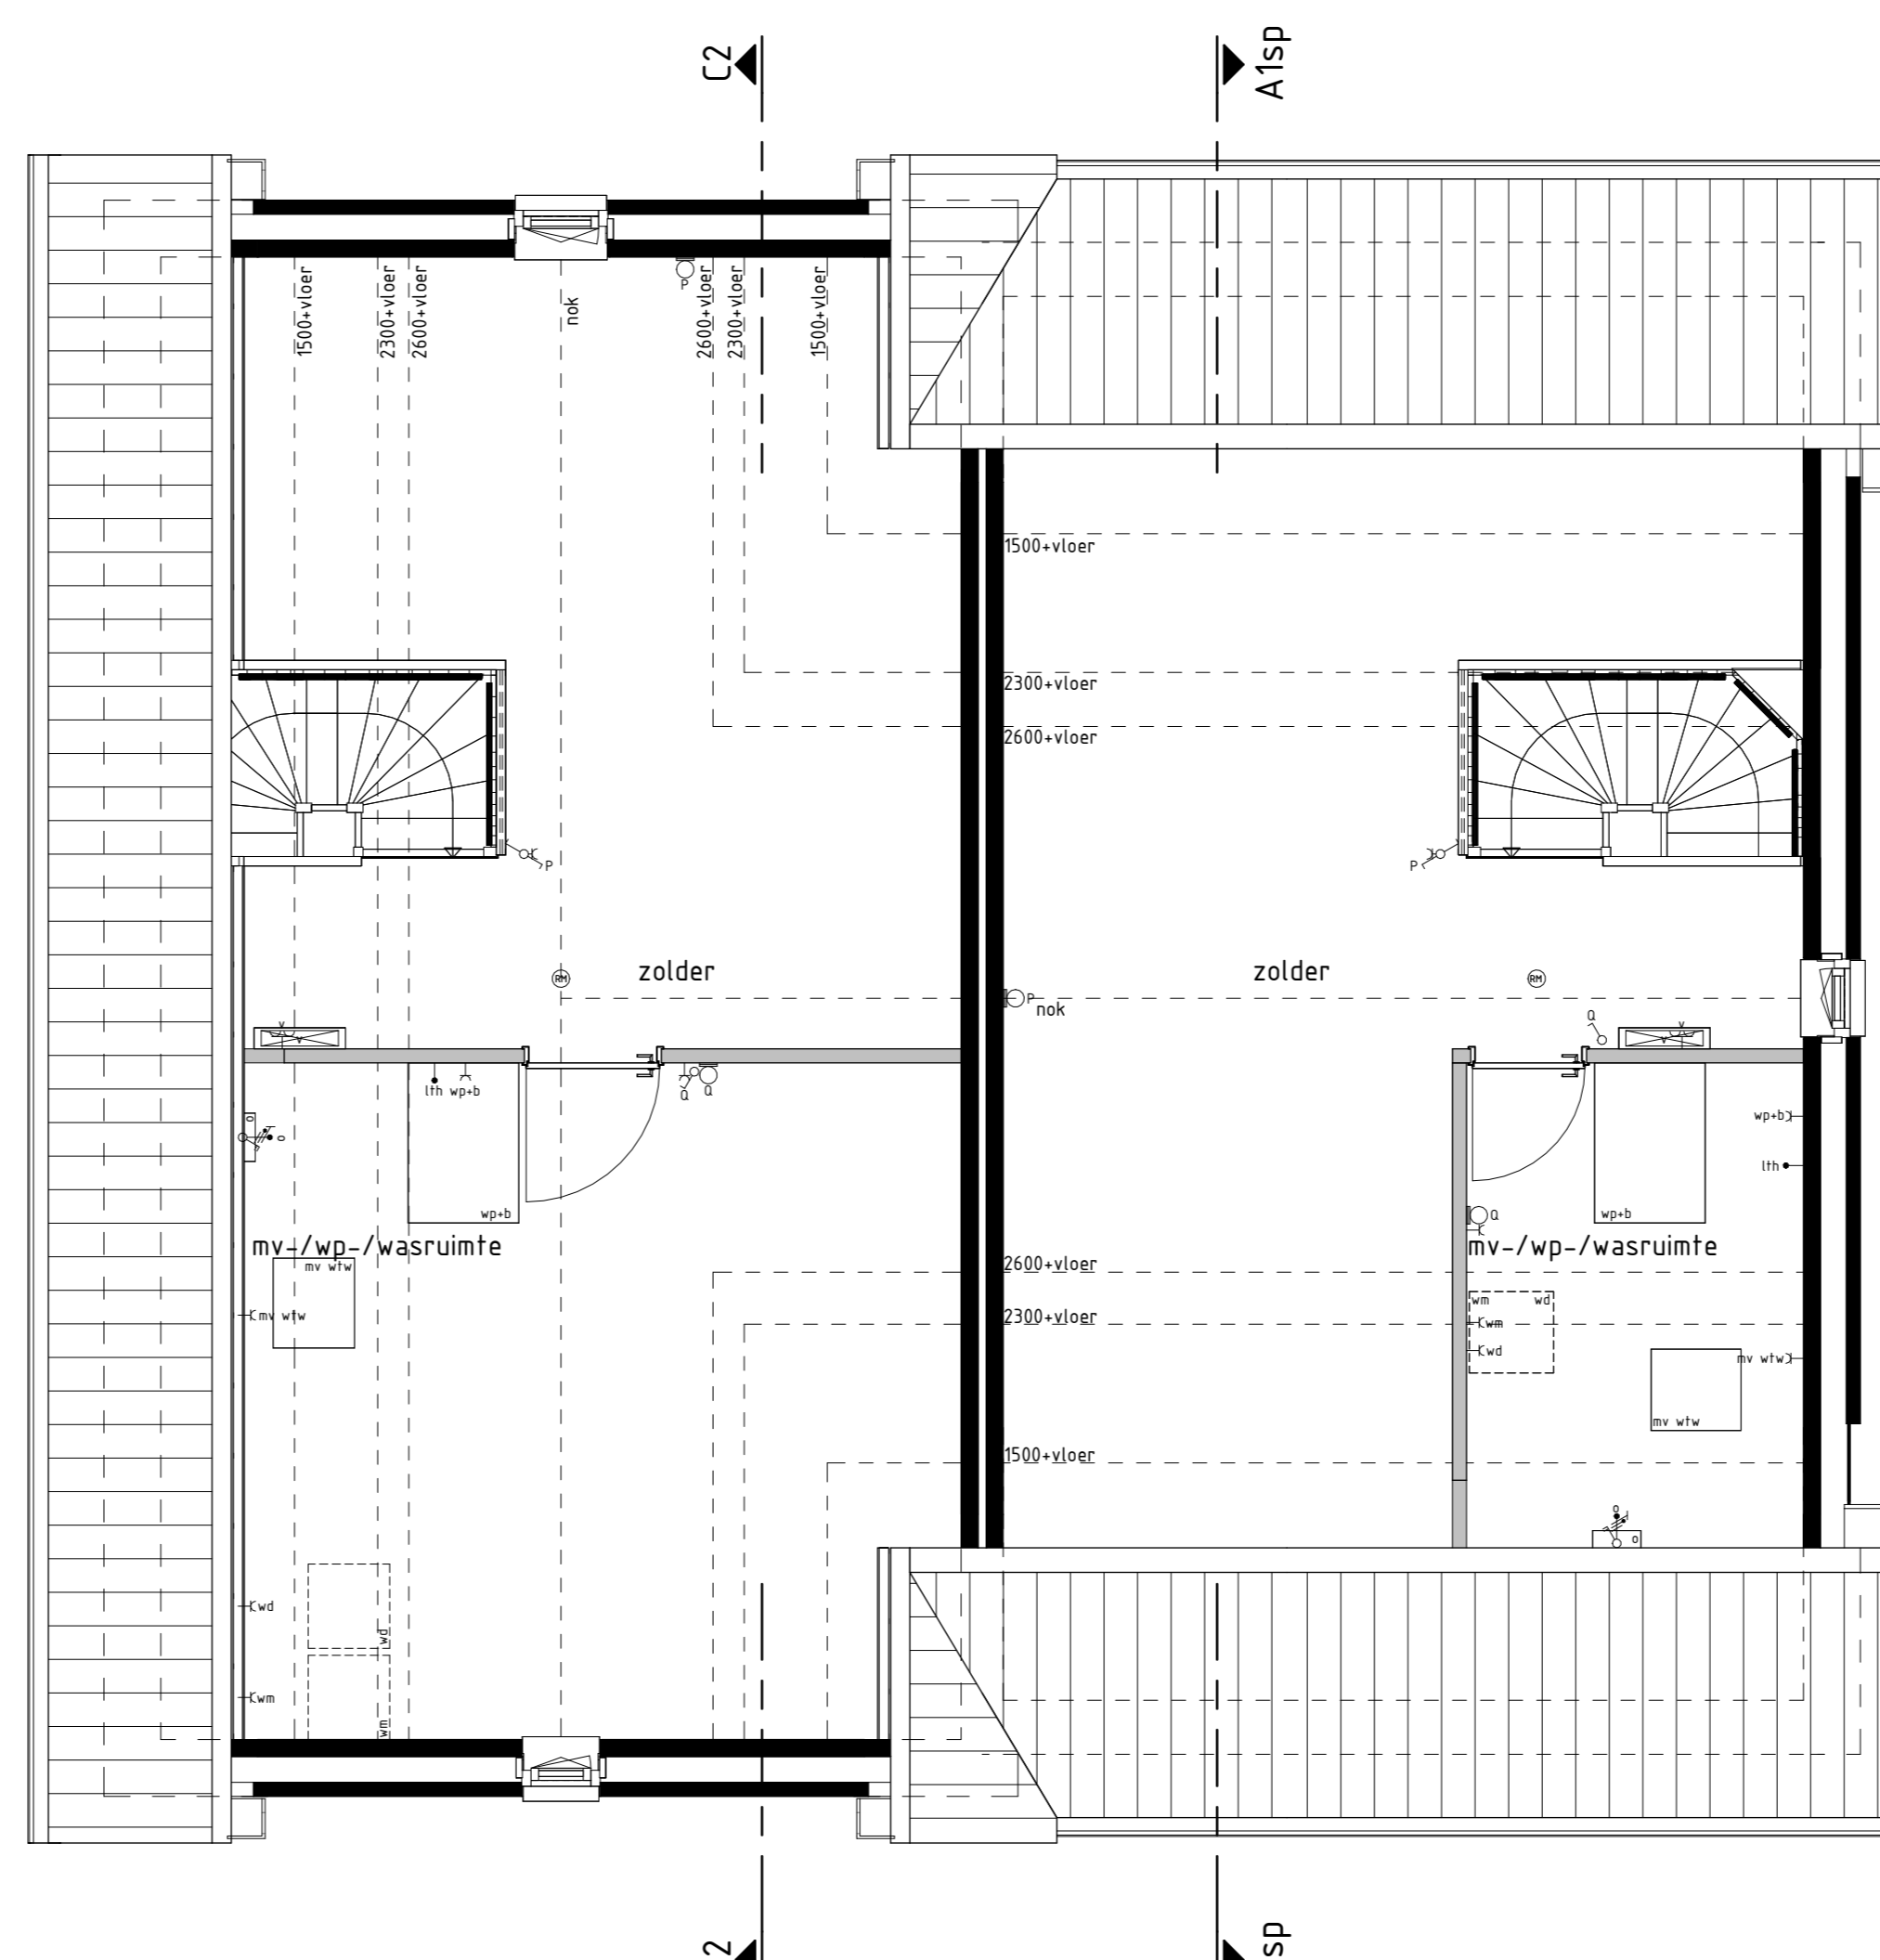

type C2
bwnr get.: 71
DOORSNEDE C2-C2

type A1sp
bwnr get.: 72

type C2
bwnr get.: 71
2e VERDIEPING