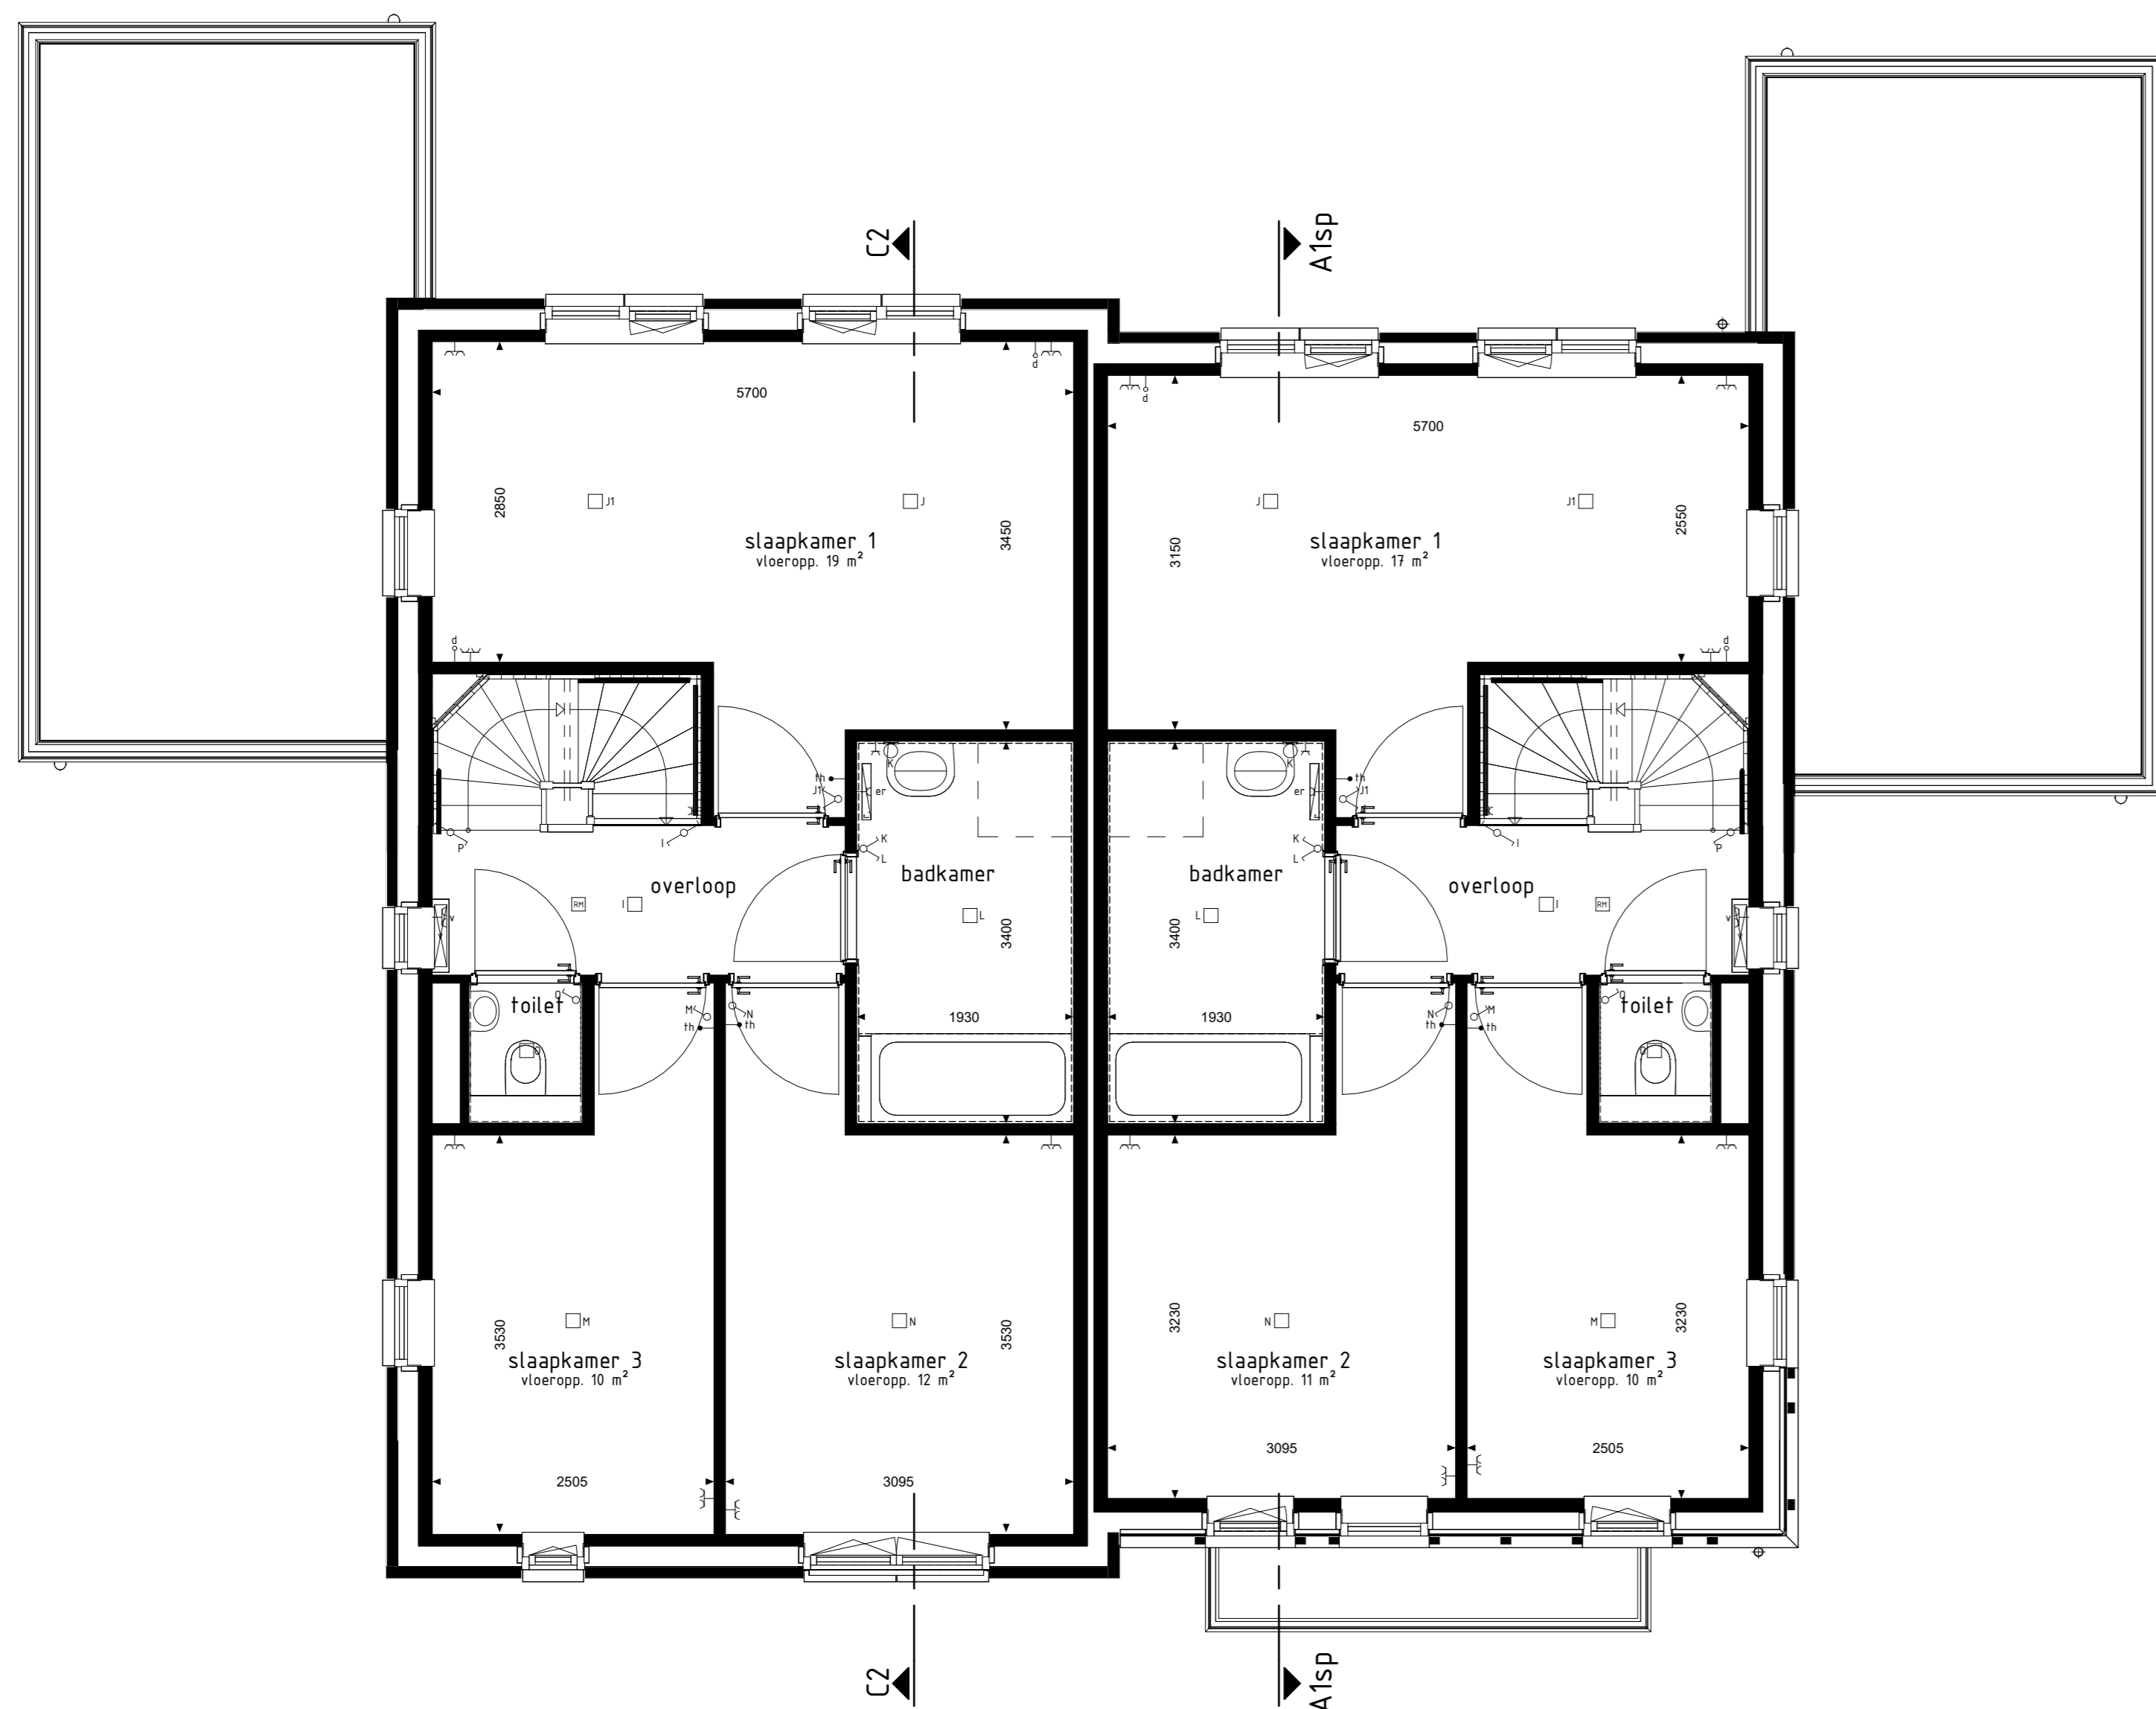

type C2
bwnr get.: 71
2e VERDIEPING

type A1sp
bwnr get.: 72