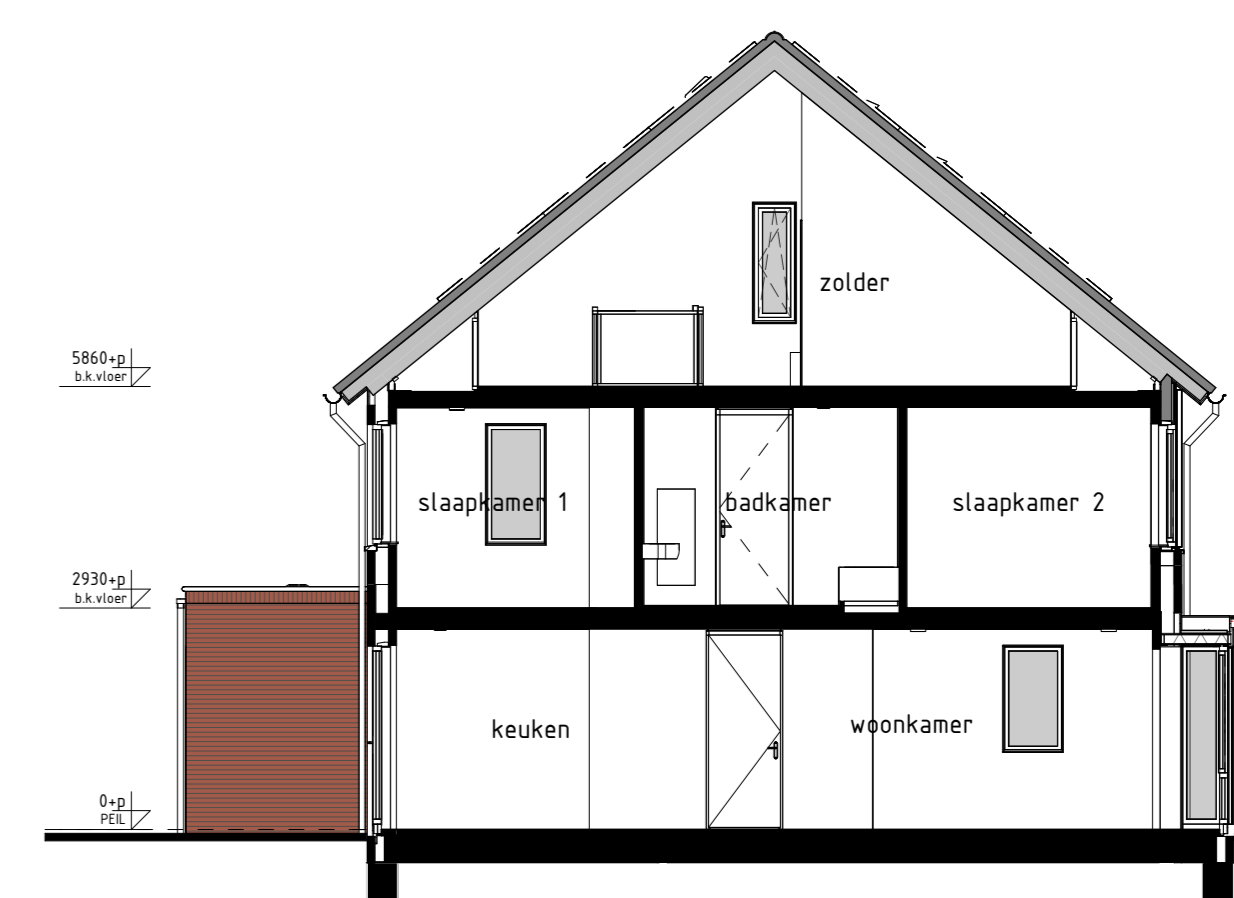

type C2
bwnr get.: 71
LINKERGEVEL

type A1sp
bwnr get.: 72
DOORSNEDE A1sp-A1sp