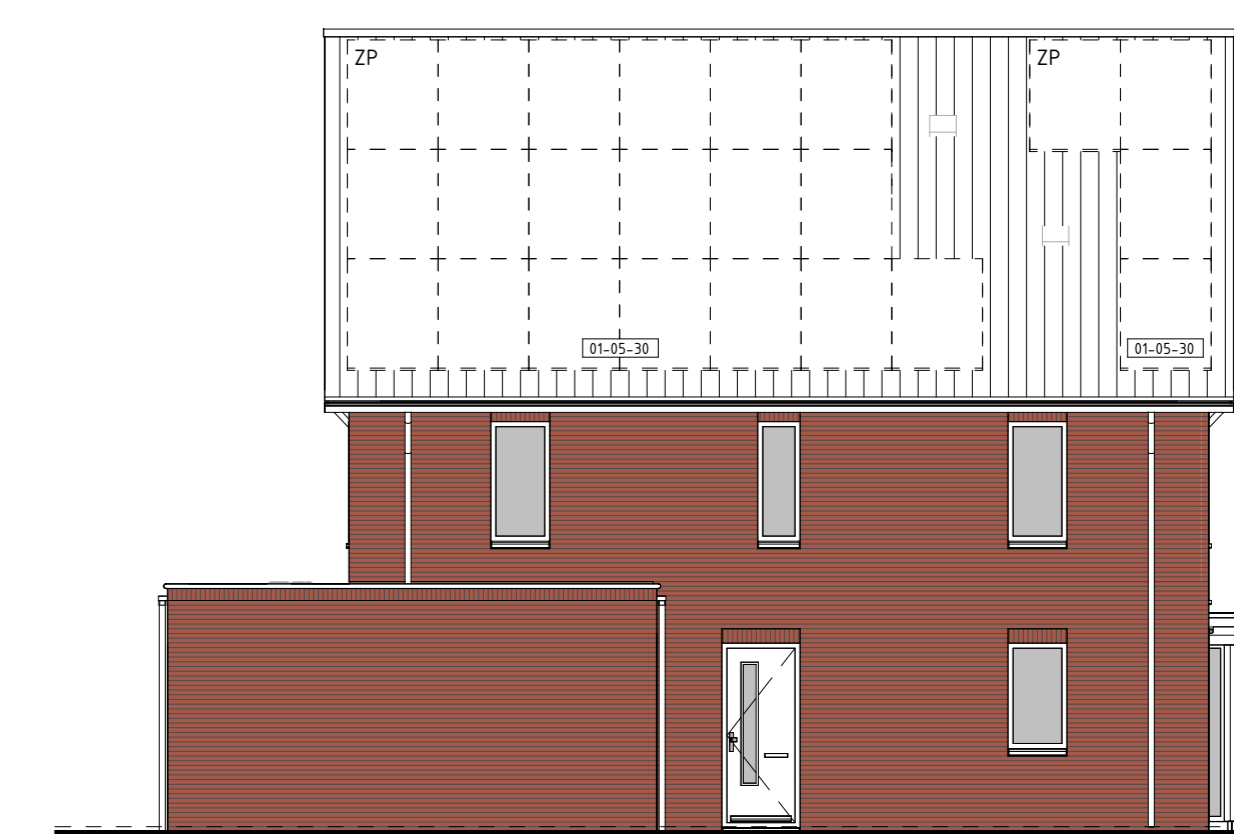

type C2
bwnr get.: 71
LINKERGEVEL