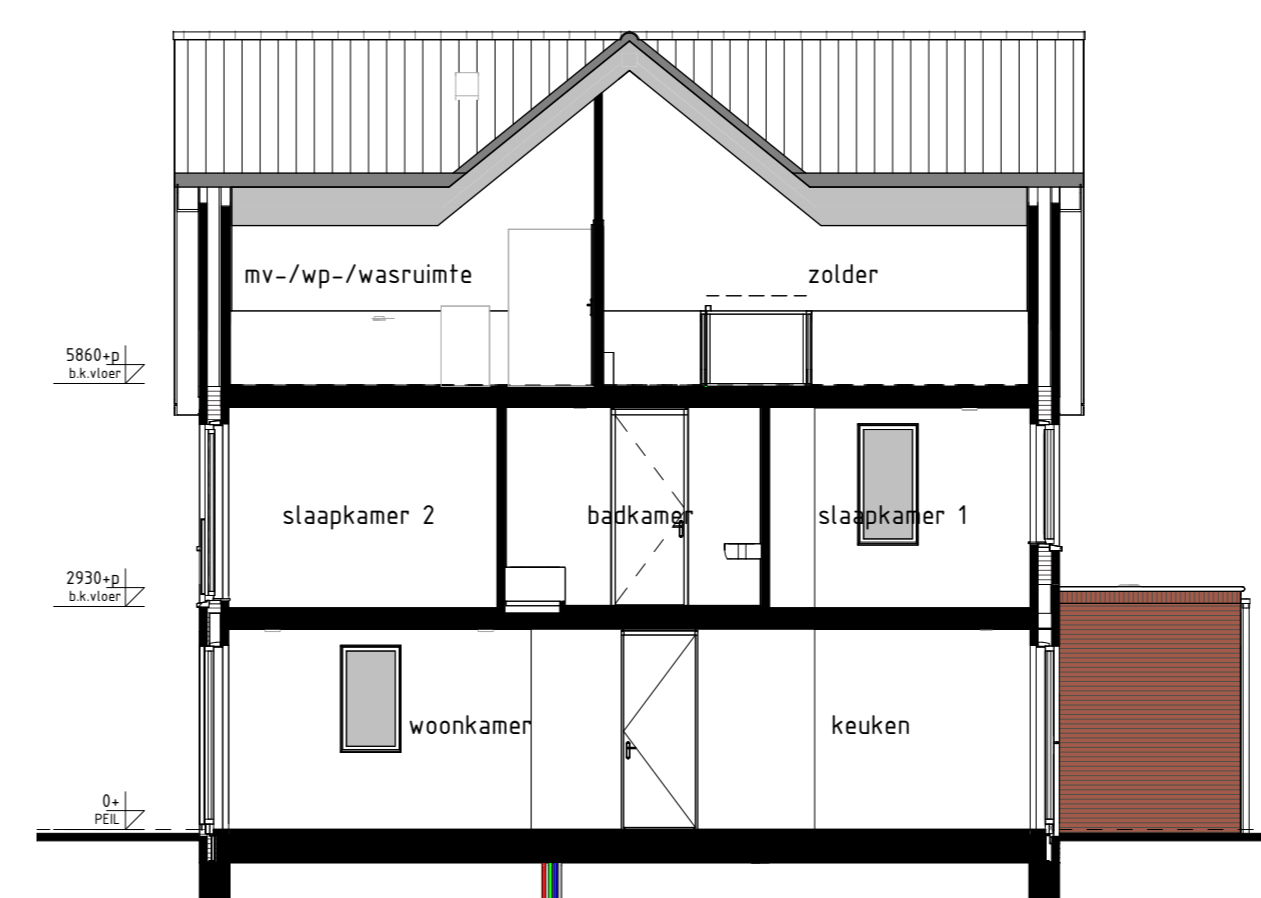

type A1sp
bwnr get.: 72
ACHTERGEVEL

type C2
bwnr get.: 71

type C2
bwnr get.: 71
DOORSNEDE C2-C2