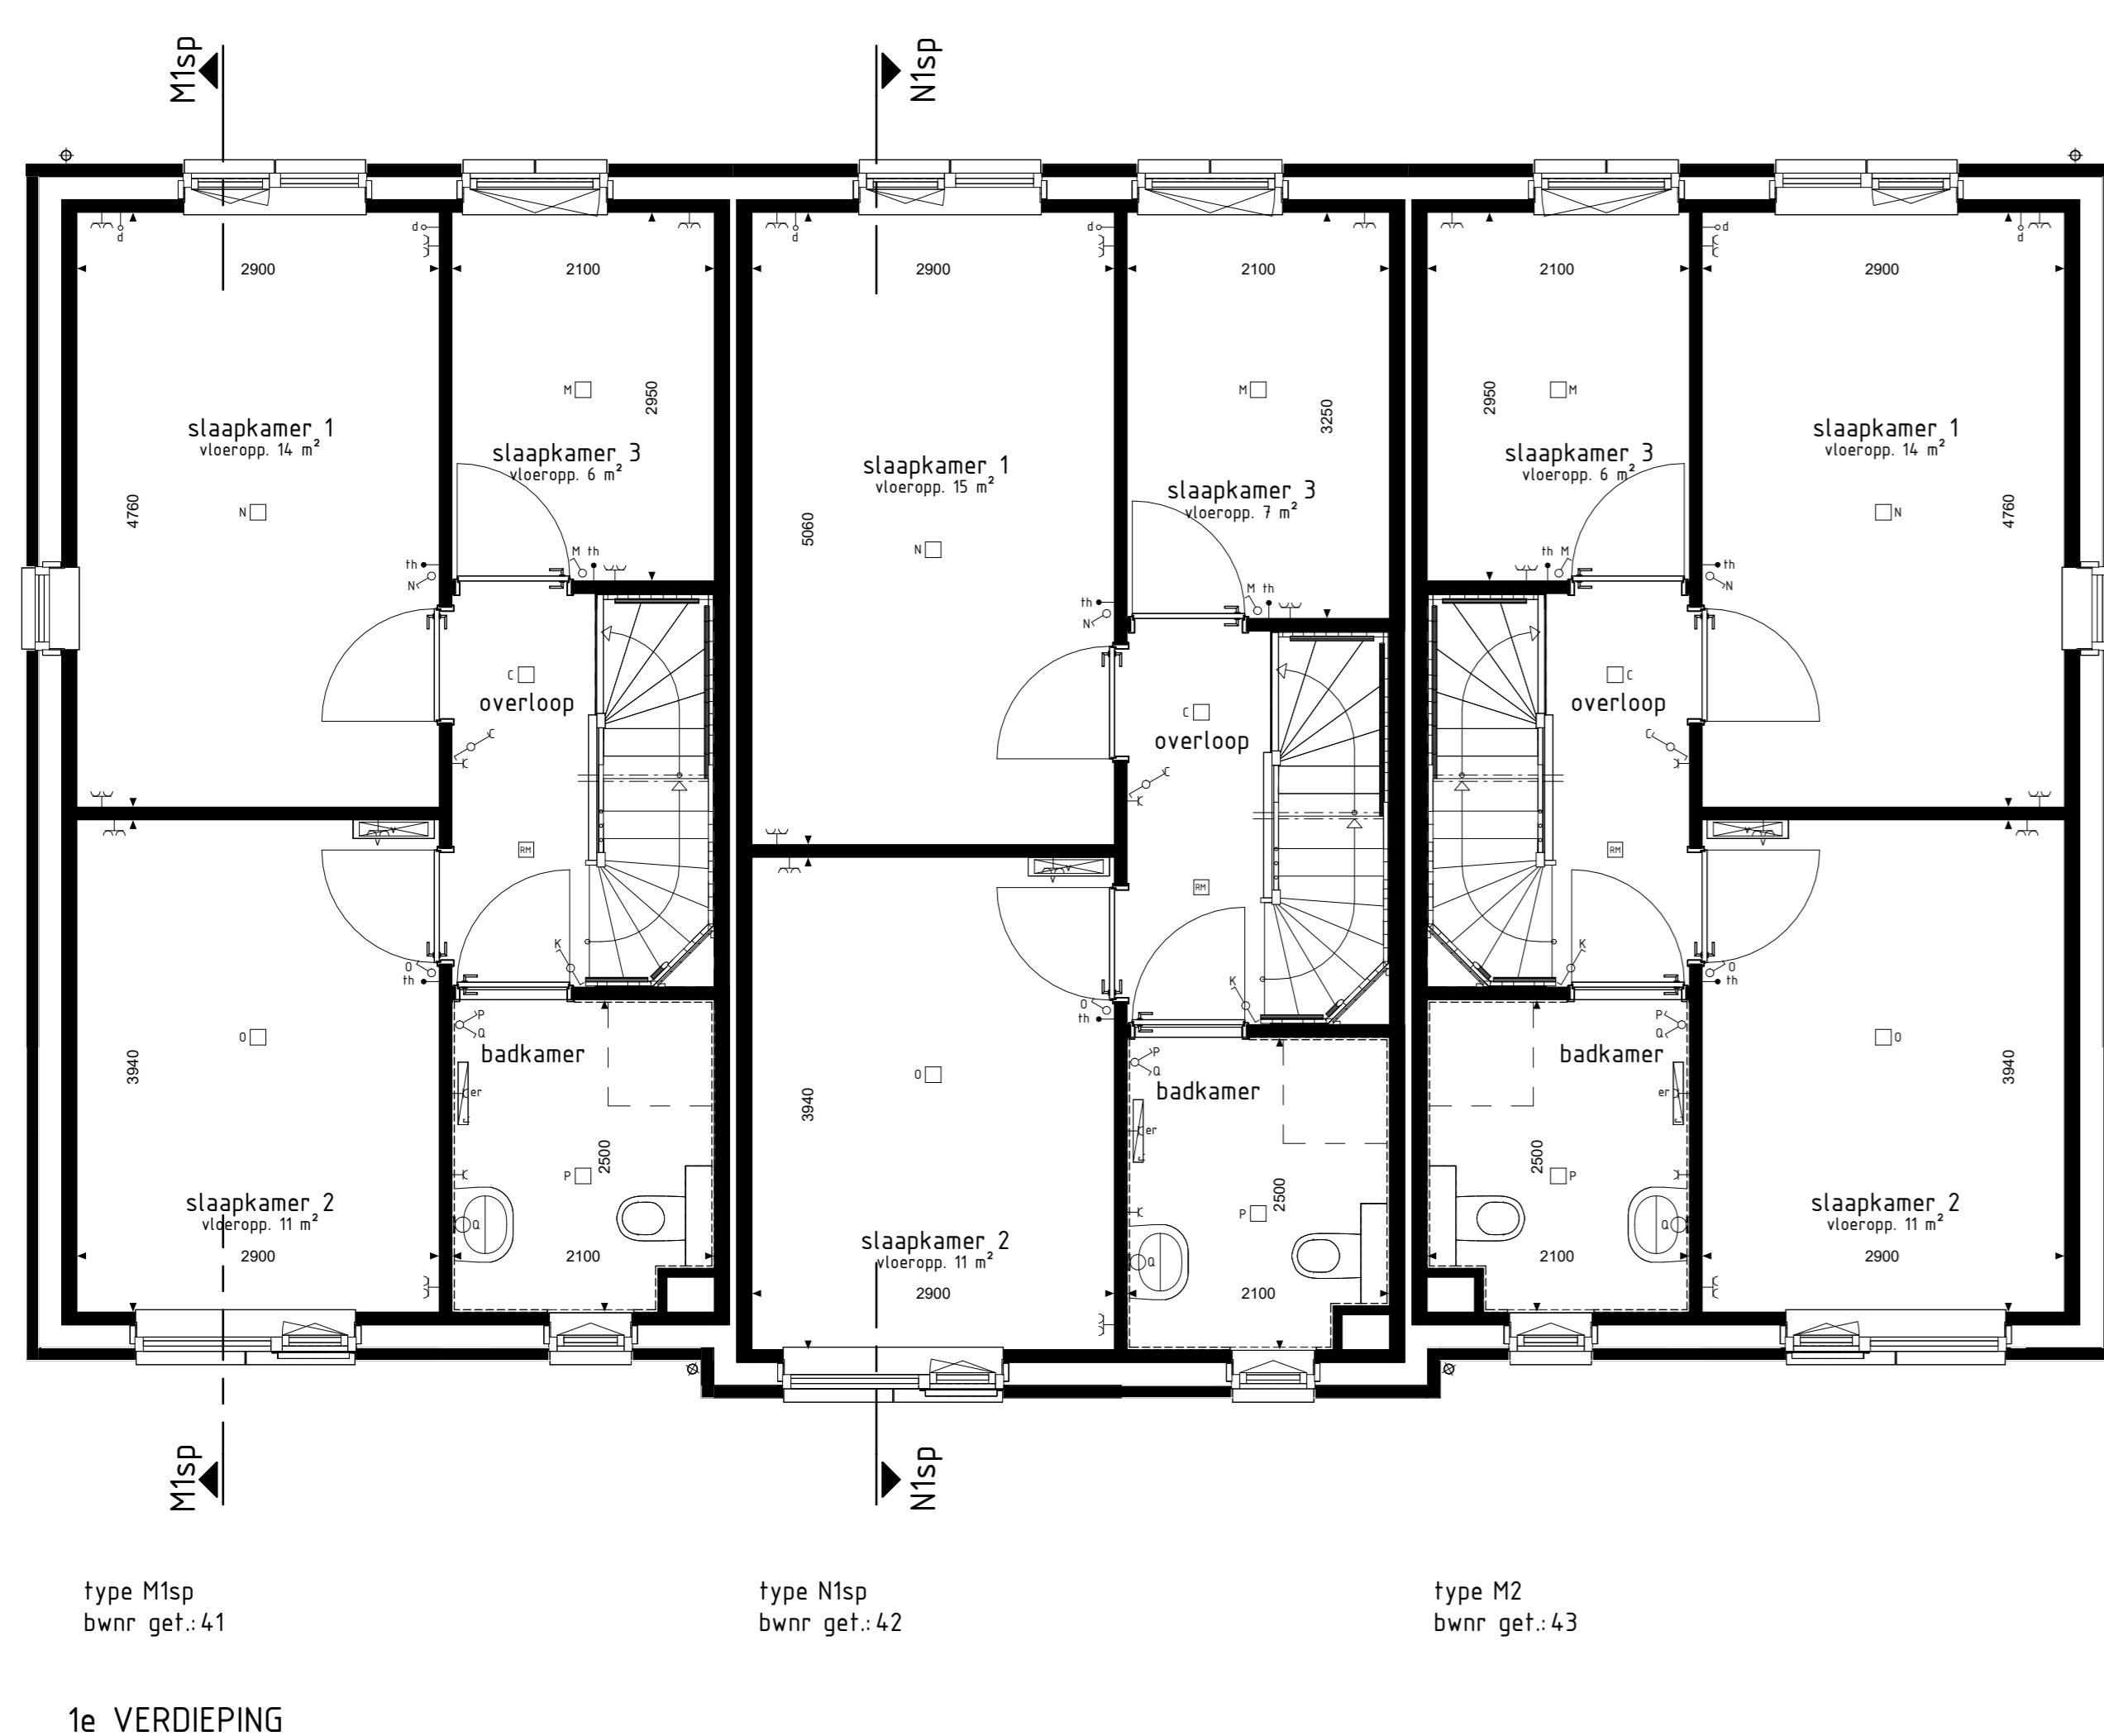

Gevelaanzichten, plattegronden en doorsnede

NIEMESKANT FASE 1

Project : VOLKEL 42 KOOPWONINGEN

Bouwnummers : 41 t/m 43

Schaal : zie tekening

Datum : 21-02-2025

Tekeningnummer : VK1-12