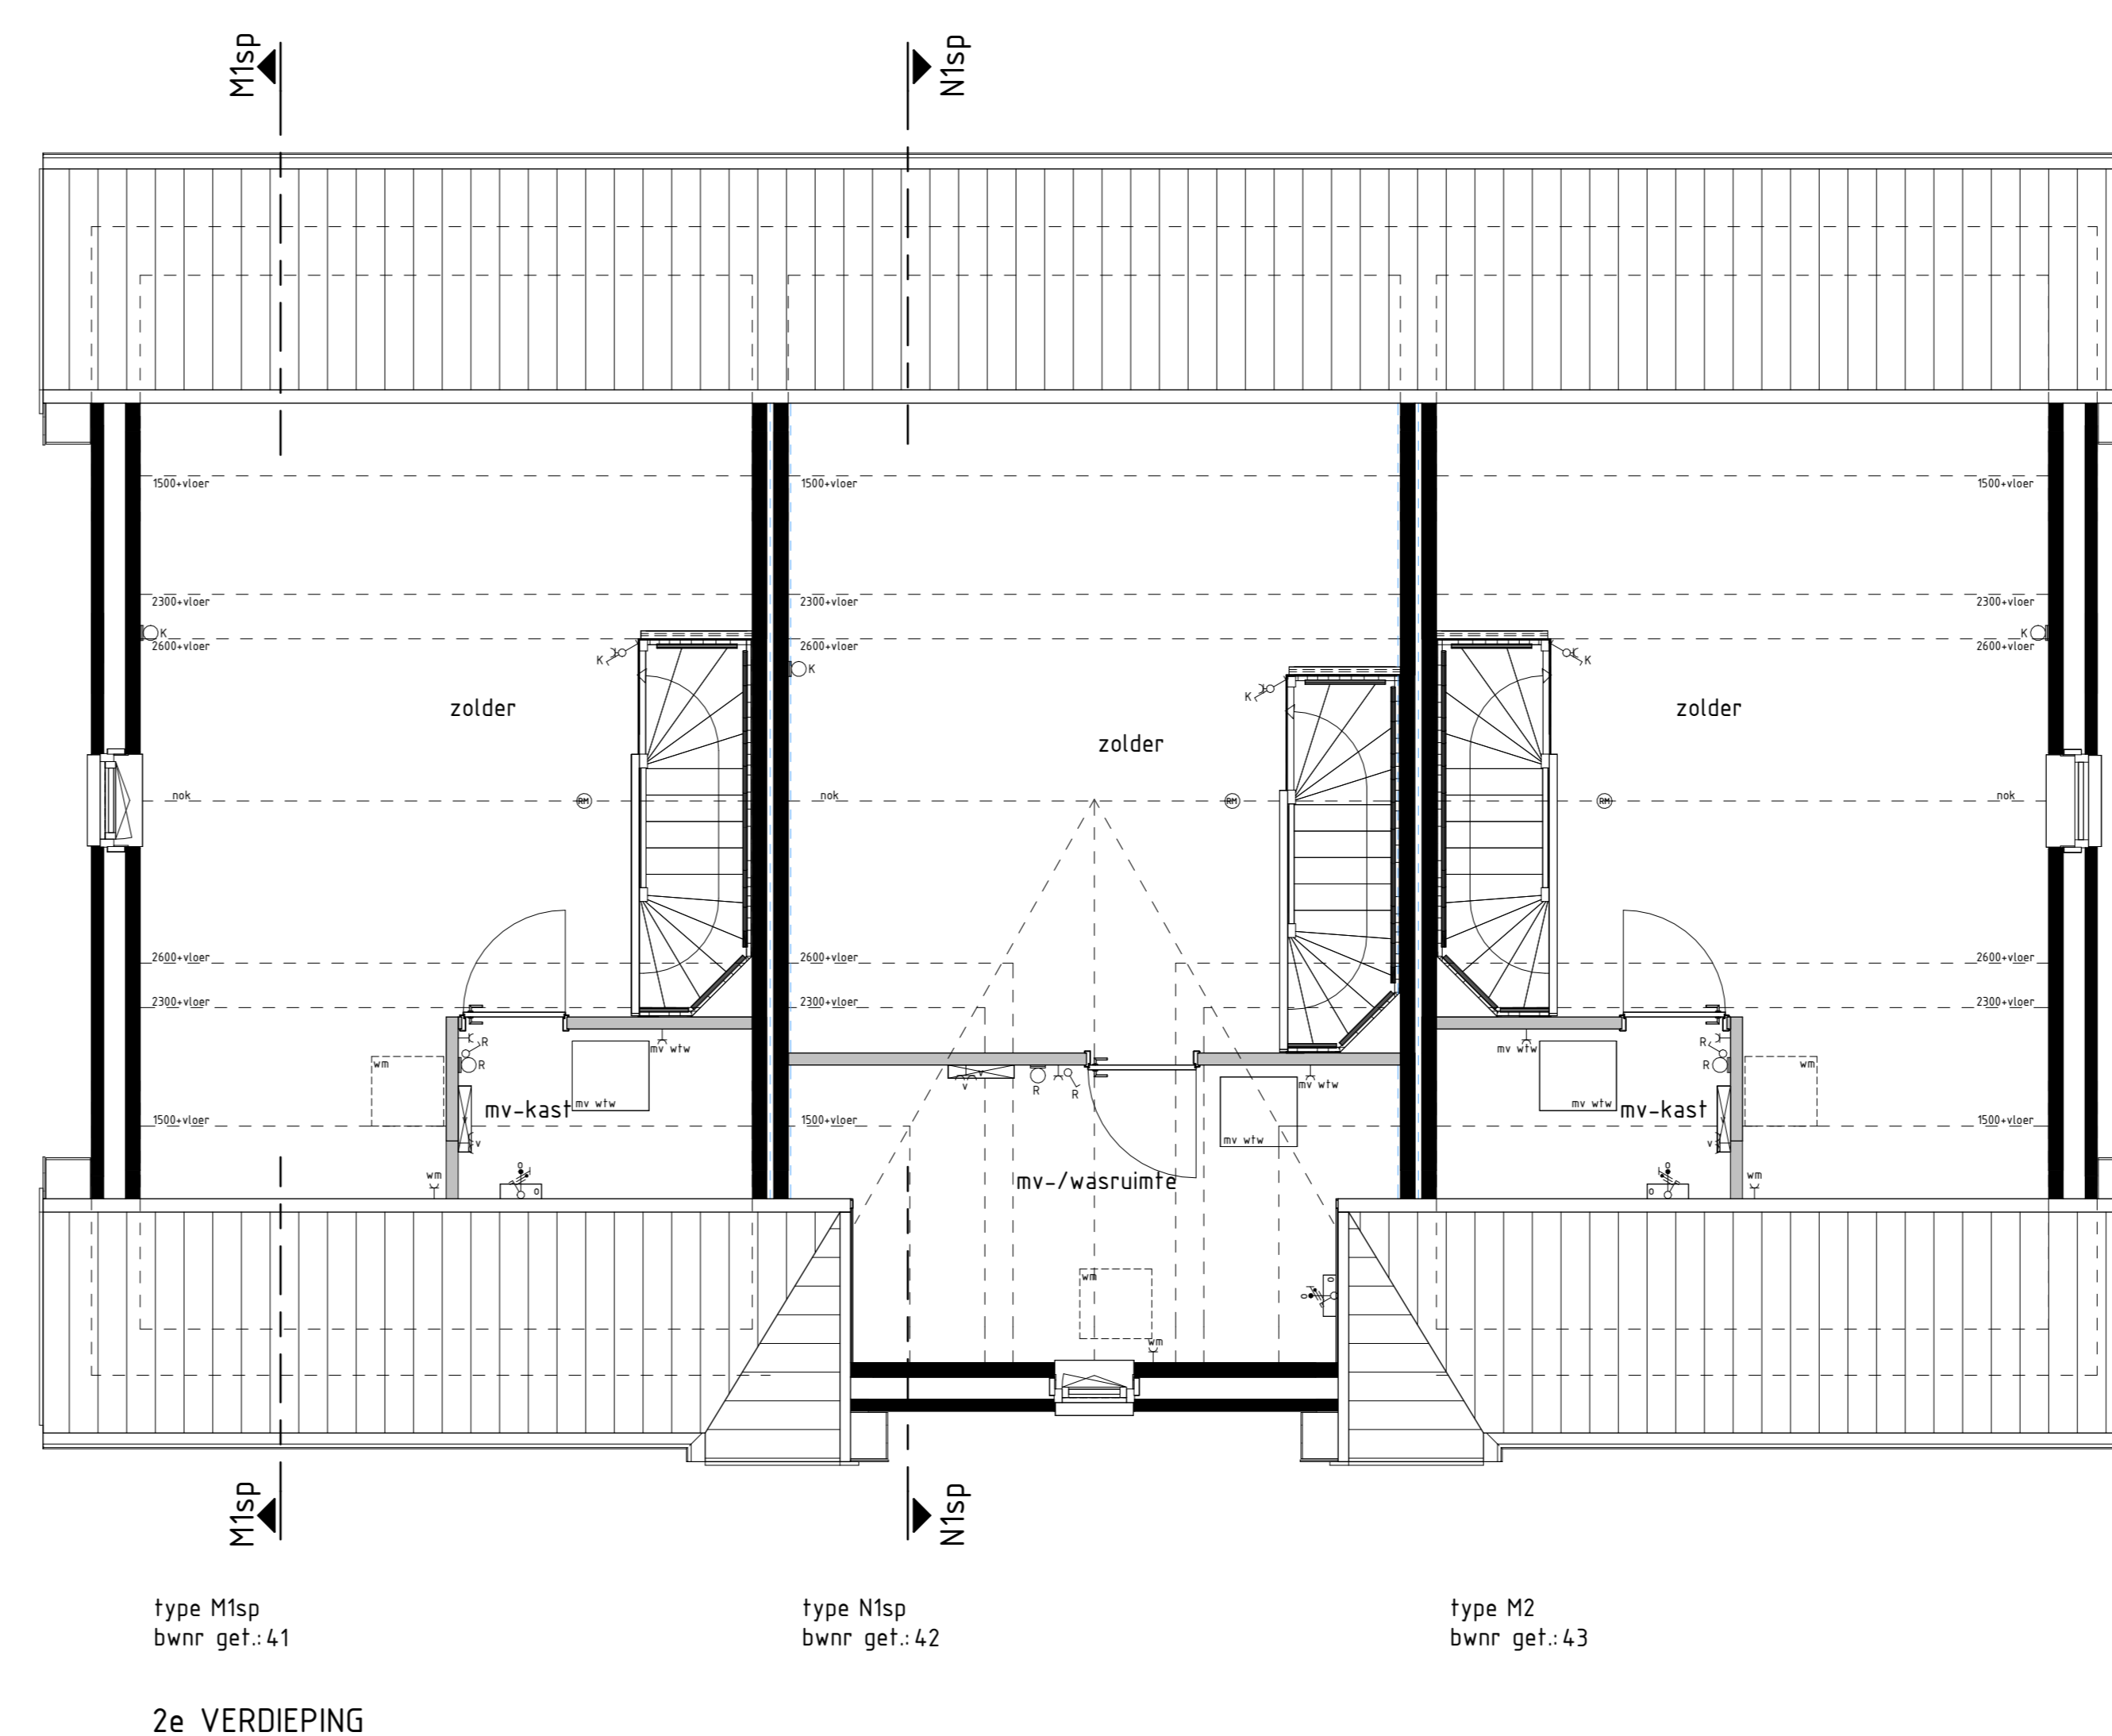

Gevelaanzichten, plattegronden en doorsnede

NIEMESKANT FASE 1

Project : VOLKEL 42 KOOPWONINGEN

Bouwnummers : 41 t/m 43

Schaal : zie tekening

Datum : 21-02-2025

Tekeningnummer : VK1-12