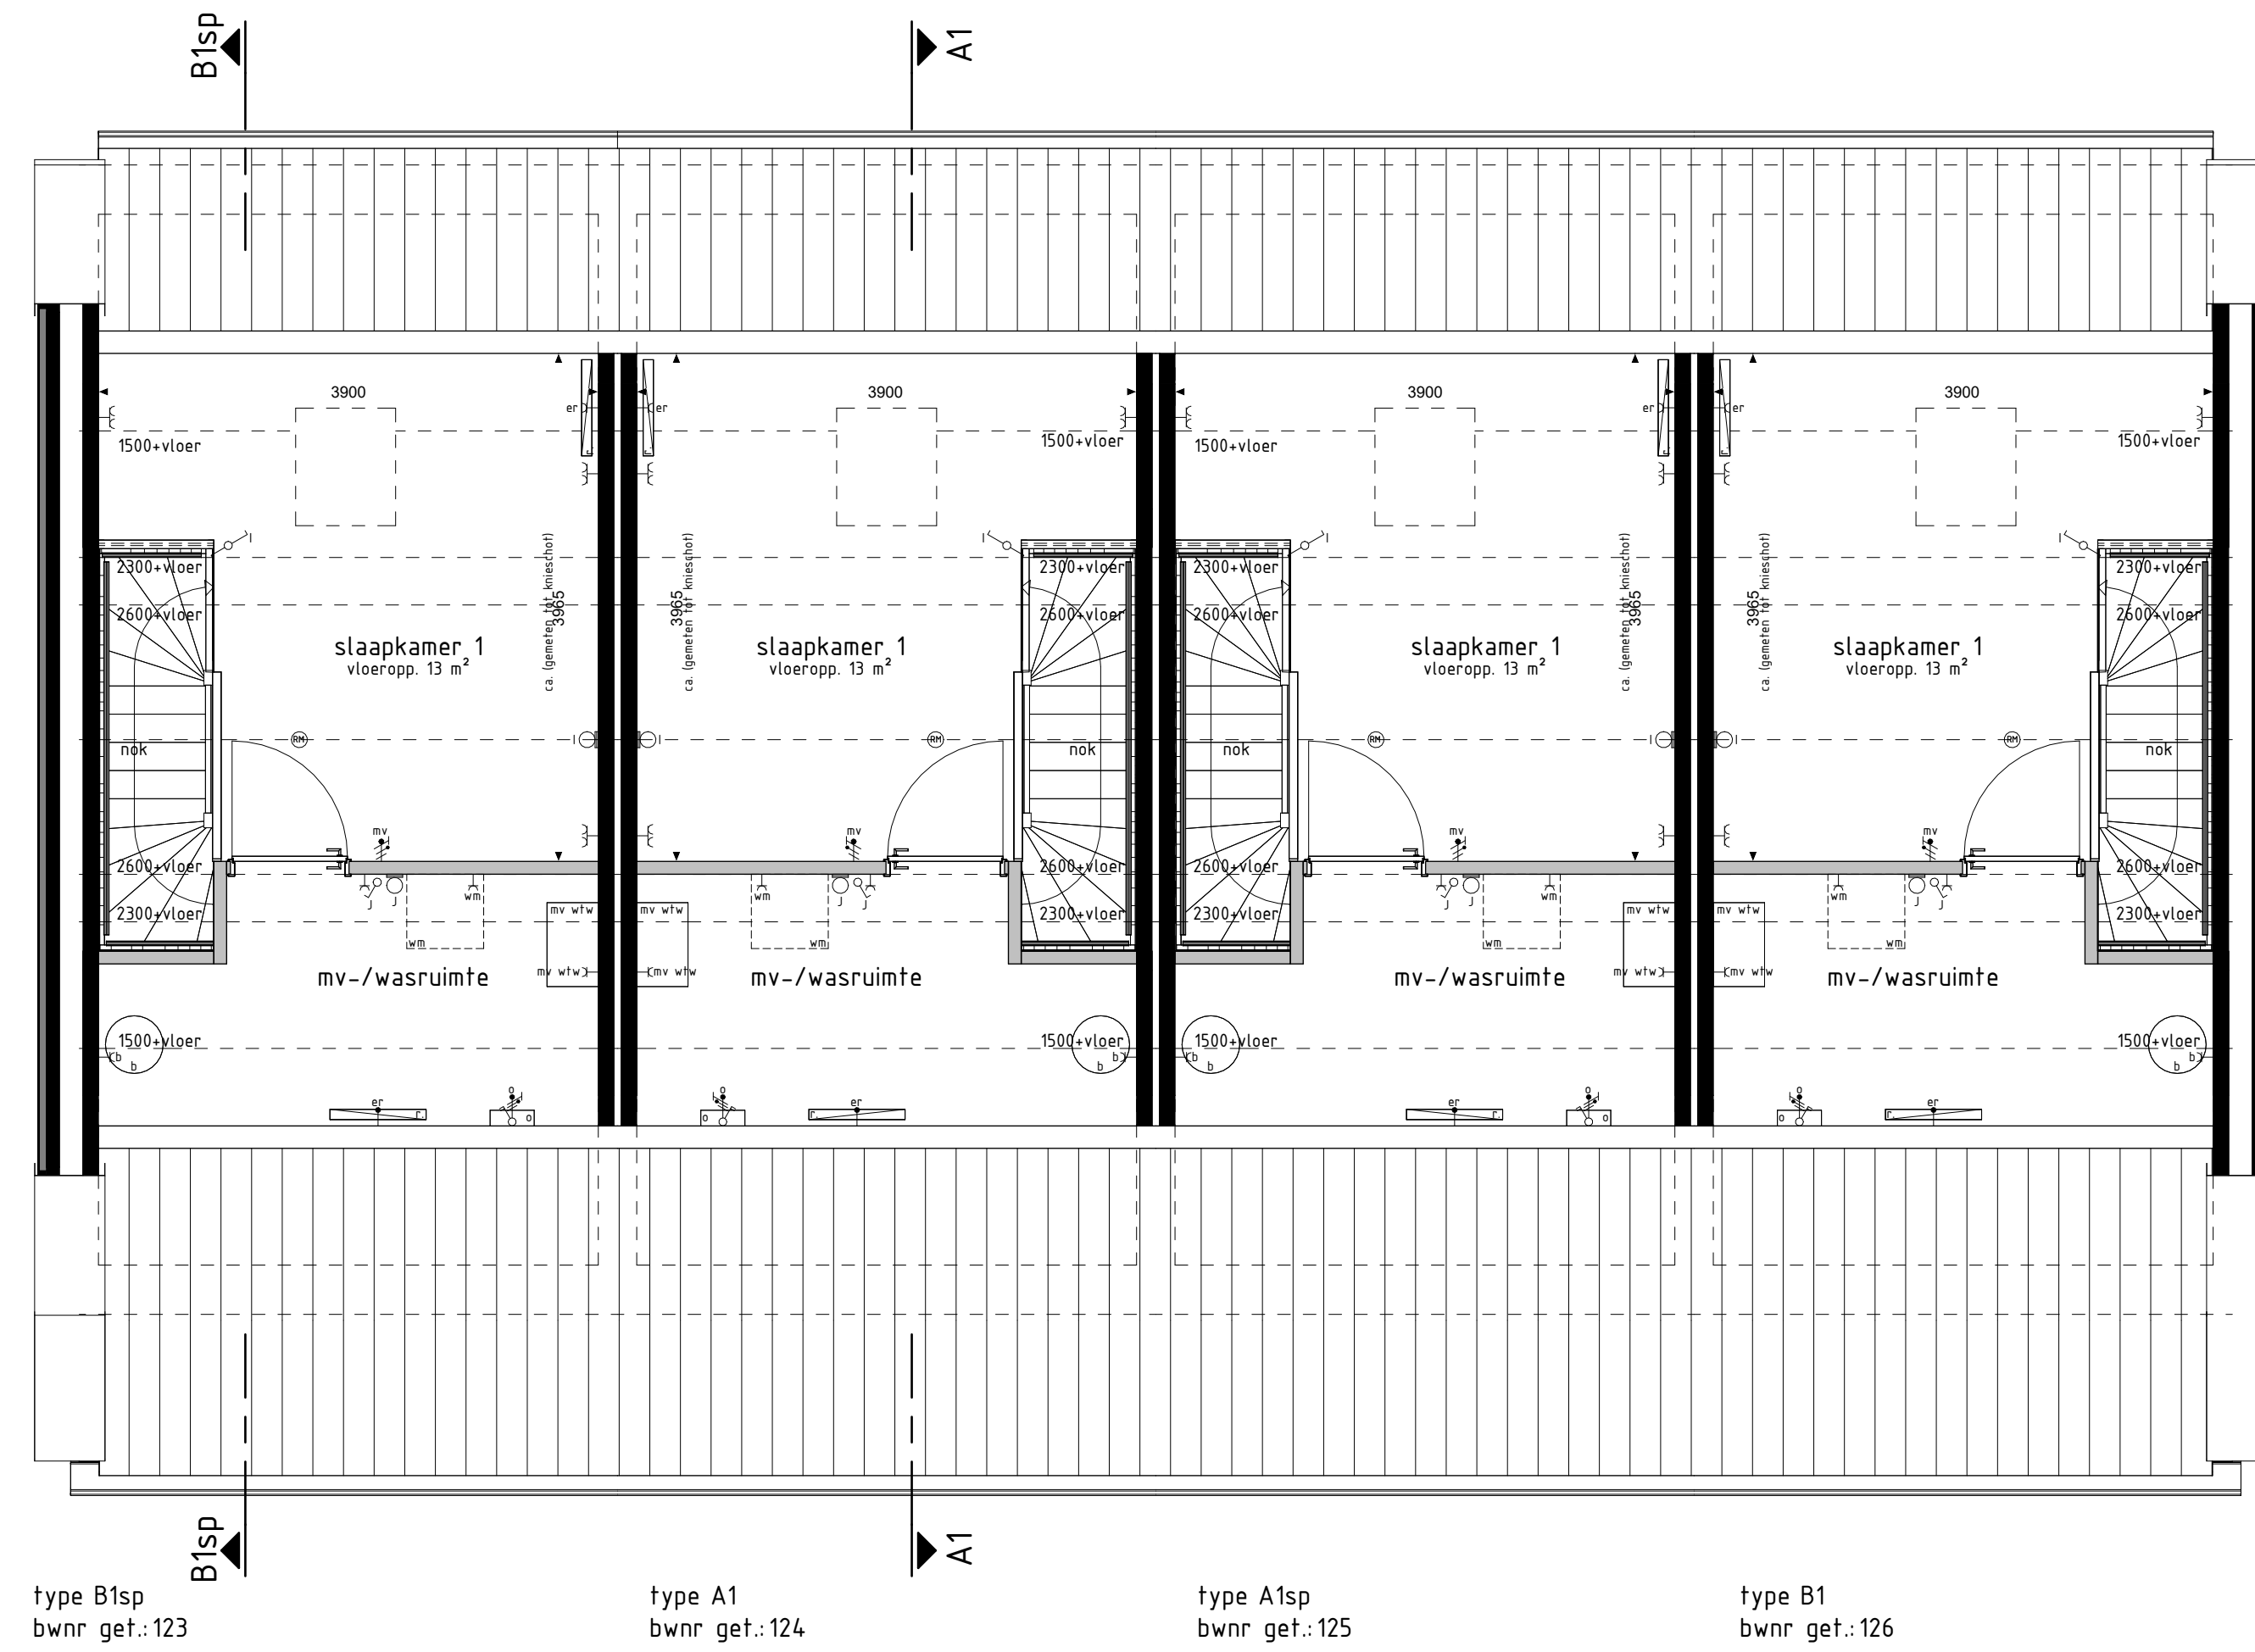

BOUWKUNDIG RENVOOI

-  schakelaar enkel
 -  schakelaar dubbel
 -  wisselschakelaar
 -  mvz= regeling mech. ventilatie
 -  platondichtpunt
 -  platondichtpunt opbouw
 -  wandlichtpunt
 -  rookmelder
 -  rookmelder opbouw
 -  geaard wandcontactdoos enkel
 -  geaard wandcontactdoos dubbel opbouw
 -  geaard wandcontactdoos dubbel volledig inbouw
 -  schel
 -  deurbel
 -  aansluitpunt data/telefoon/televisie (loos)
 -  aansluitpunt kooktoesfel (loos)
 -  aansluitpunt boiler (loos)
 -  aansluitpunt thermostaat
 -  aansluitpunt thermostaat cv
 -  aansluitpunt elektrische radiator
 -  aansluitpunt omvormer f.b.v. zonnepanelen
 -  aansluitpunt warmtepomp
 -  aansluitpunt wasmachine
 -  aansluitpunt wasdroger
 -  aansluitpunt gebalanceerde ventilatie-unit
 -  aansluitpunt keukenmeubel + lichtpunt
 -  radiator
 -  vloerverdelers cv installatie
 -  wm opstelplaats wasmachine
 -  wd opstelplaats wasdroger
 -  kk opstelplaats koelkast
 -  mv wtw opstelplaats gebalanceerde ventilatie-unit
 -  wp-b opstelplaats warmtepomp + boiler
 -  wp opstelplaats warmtepomp
 -  b opstelplaats boiler
 -  p.b. positie optioneel extra boiler
 -  o opstelplaats omvormer f.b.v. zonnepanelen
 -  zp zonnepanelen (positie indicatief)
 -  buitenkraan met schroefput
 -  buitenkraan
 -  schroefput
- De voor uw woning van toepassing zijnde symbolen zijn opgenomen in de plattegronden.

type B1sp
bwnr get.:123

type A1
bwnr get.:124

type A1sp
bwnr get.:125

type B1
bwnr get.:126

1e VERDIEPING
1:30

1e verdieping

Woningtype
A1 en B1

T GEHUUCHT

Project : **VELDHOVEN 31 KOOPWONINGEN**

Bouwnummers : **123 t/m 126**

Schaal : **zie tekening**

Datum : **03-11-2025**

Tekeningnummer : **VK1-111**