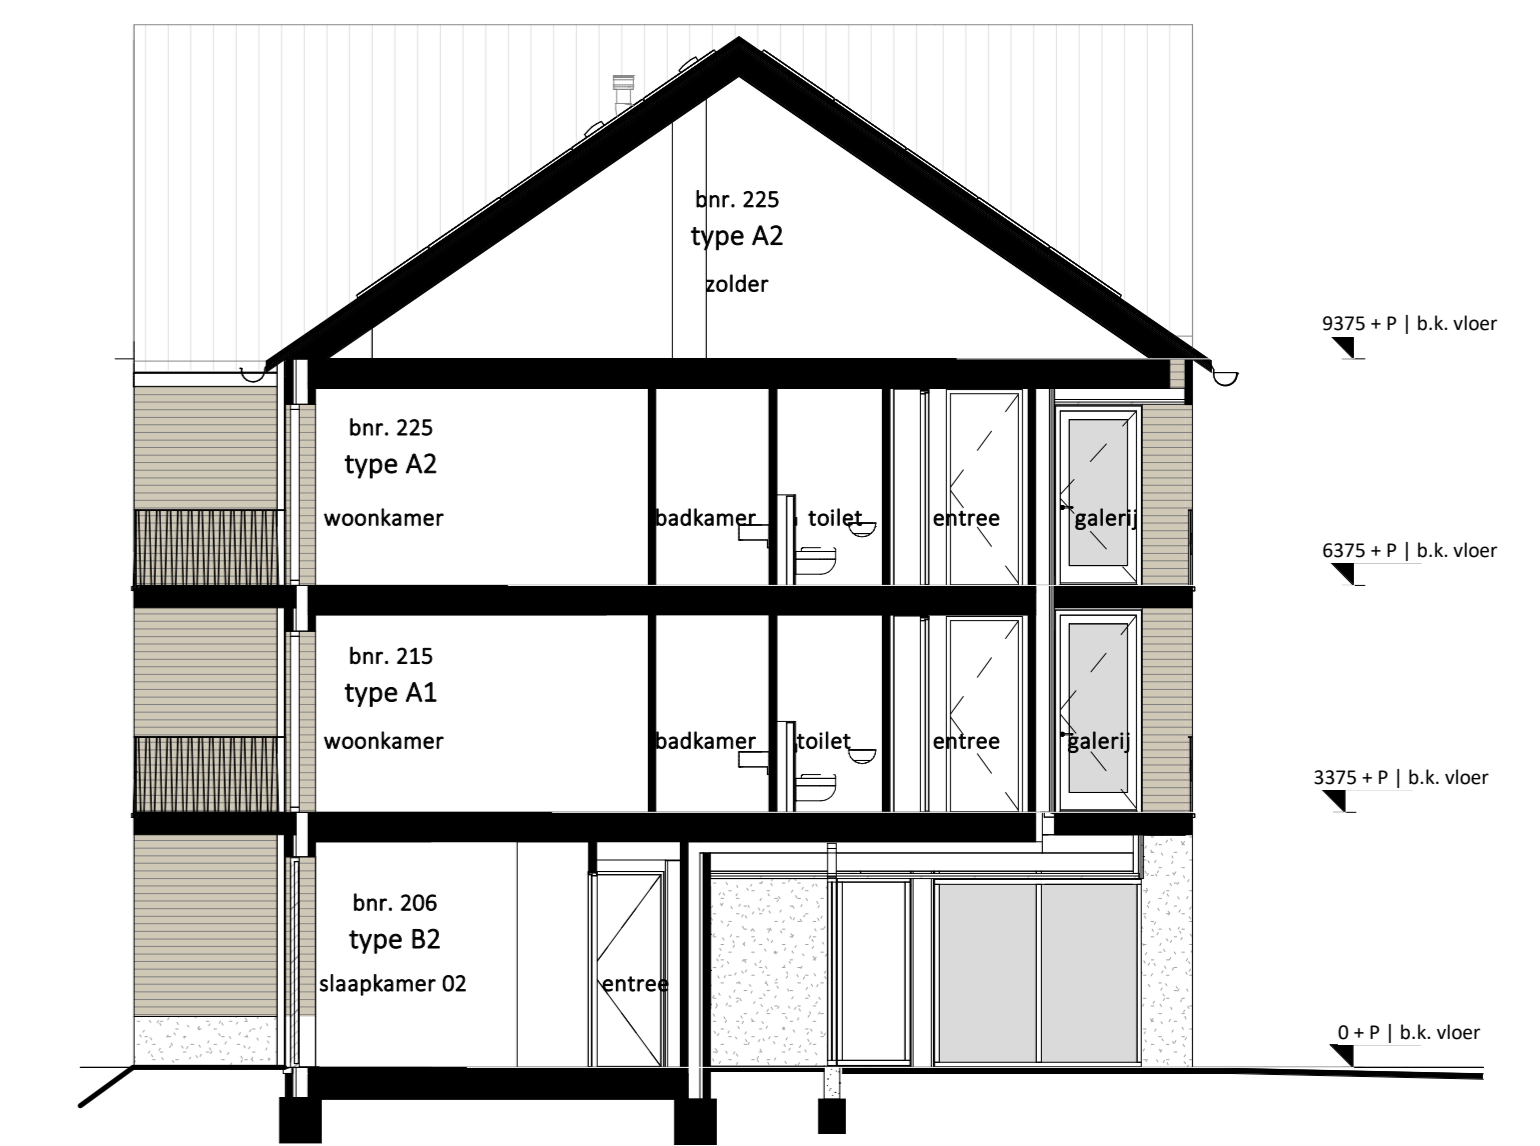

langdoorsnede A  
schaal 1 : 100

langdoorsnede D  
schaal 1 : 100

langdoorsnede B  
schaal 1 : 100

dwarsdoorsnede E  
schaal 1 : 100

langdoorsnede C  
schaal 1 : 100

**doorsneden**

Woningtype  
A1, A2, B1 en B2

**BUITENVEEN  
FASE 2**

---

Project : AALSMEER 30 KOOPAPPARTEMENTEN

Bouwnummers : 126 t/m 131

Schaal : zie tekening

Datum : 01 december 2025

Tekeningnummer : VK-09