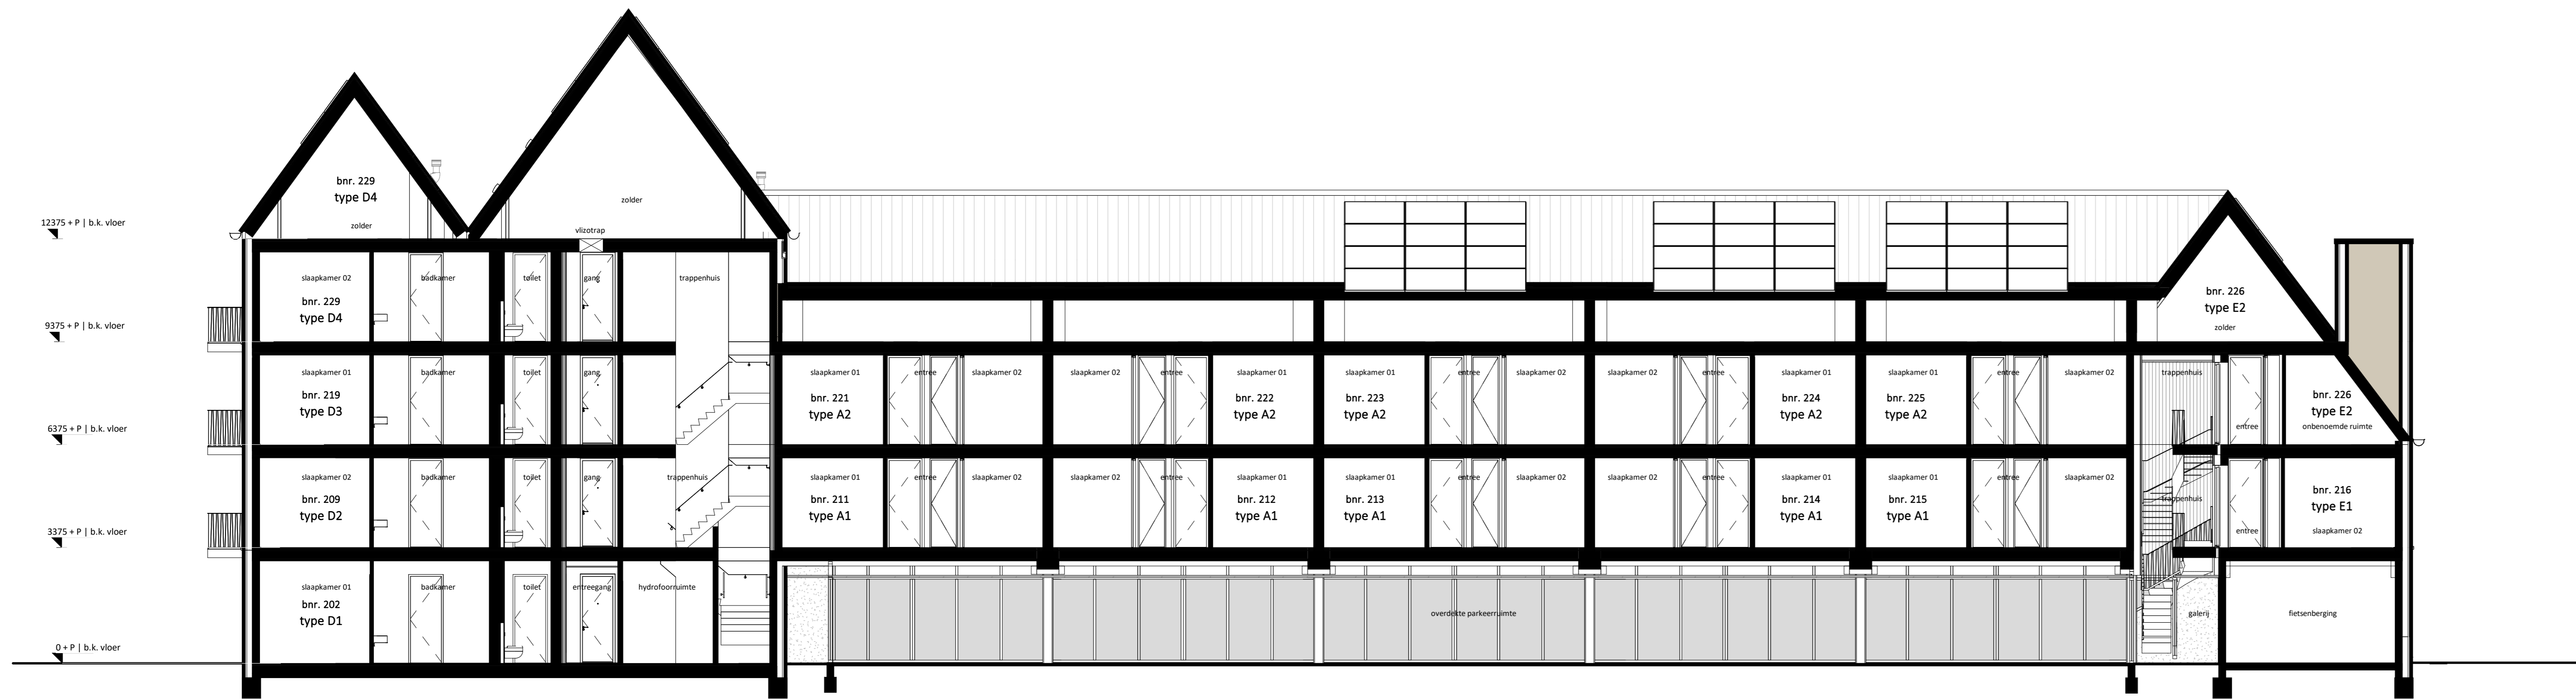

langdoorsnede A  
schaal 1 : 100

langdoorsnede D  
schaal 1 : 100

langdoorsnede B  
schaal 1 : 100

dwarsdoorsnede E  
schaal 1 : 100

langdoorsnede C  
schaal 1 : 100

**doorsneden**

Woningtype  
A1, A2, B1 en B2

**BUITENVEEN  
FASE 2**

---

Project : AALSMEER 30 KOOPAPPARTEMENTEN

Bouwnummers : 126 t/m 131

Schaal : zie tekening

Datum : 01 december 2025

Tekeningnummer : VK-09