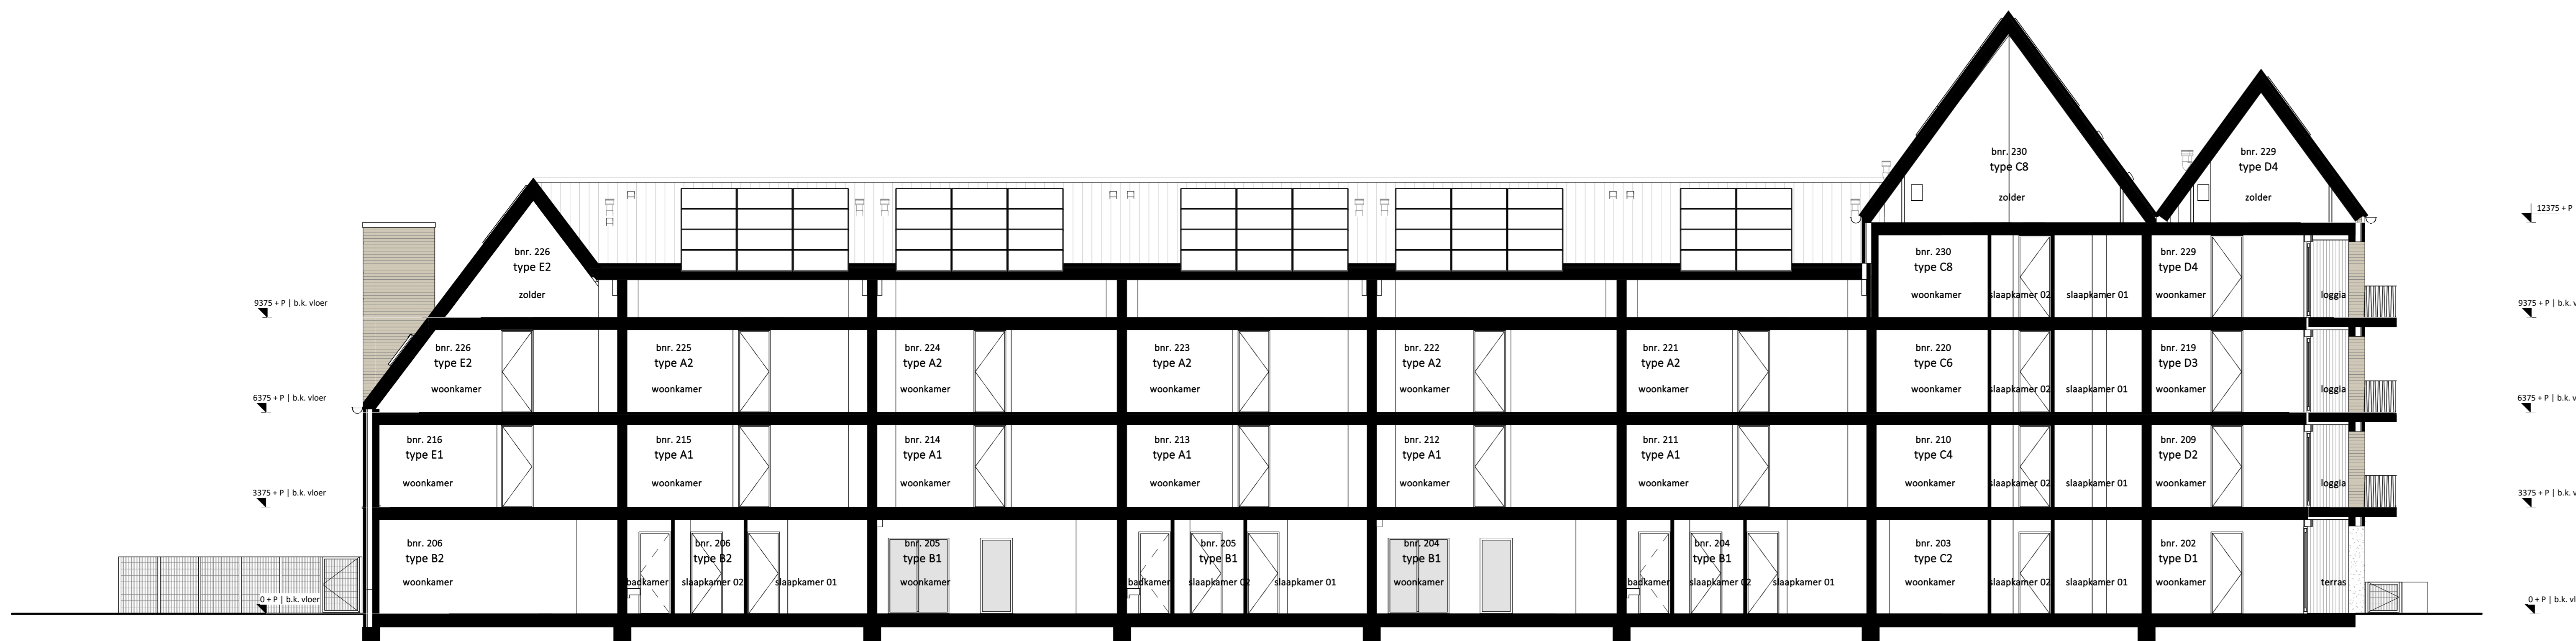

langdoorsnede A  
schaal 1 : 100

langdoorsnede D  
schaal 1 : 100

langdoorsnede B  
schaal 1 : 100

dwarsdoorsnede E  
schaal 1 : 100

langdoorsnede C  
schaal 1 : 100

**doorsneden**

Woningtype  
A1, A2, B1 en B2

**BUITENVEEN  
FASE 2**

---

Project : AALSMEER 30 KOOPAPPARTEMENTEN

Bouwnummers : 126 t/m 131

Schaal : zie tekening

Datum : 01 december 2025

Tekeningnummer : VK-09