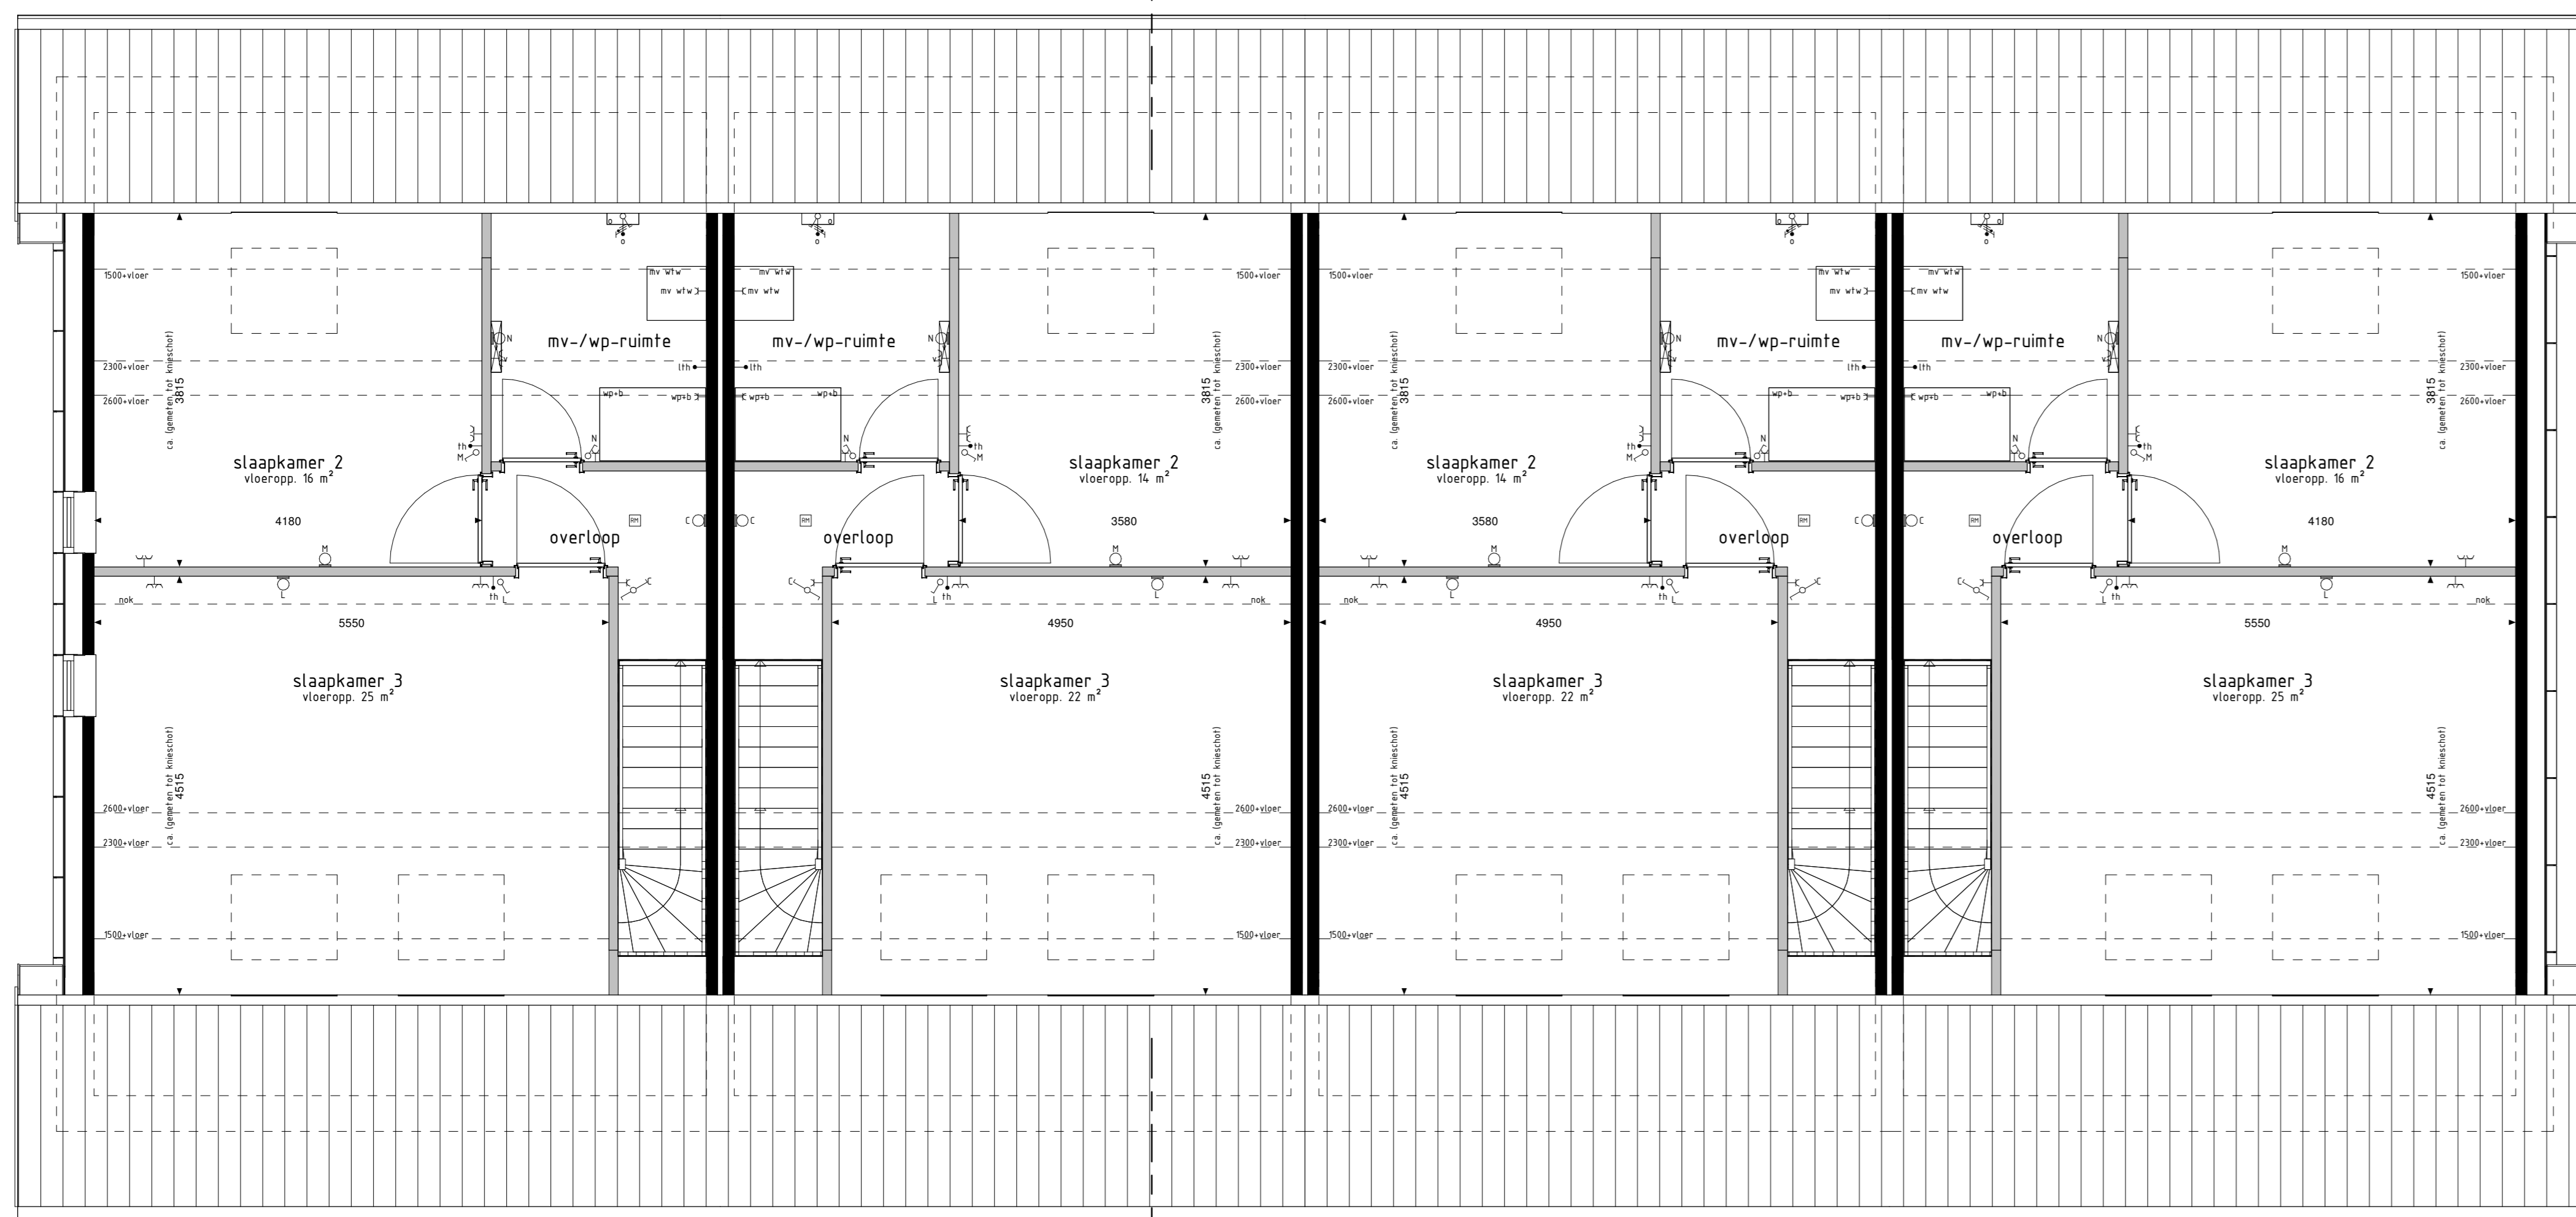

type D1sp
bwnr get.:201
1e VERDIEPING

type C1
bwnr get.:202

type C1sp
bwnr get.:203

type D2
bwnr get.:204