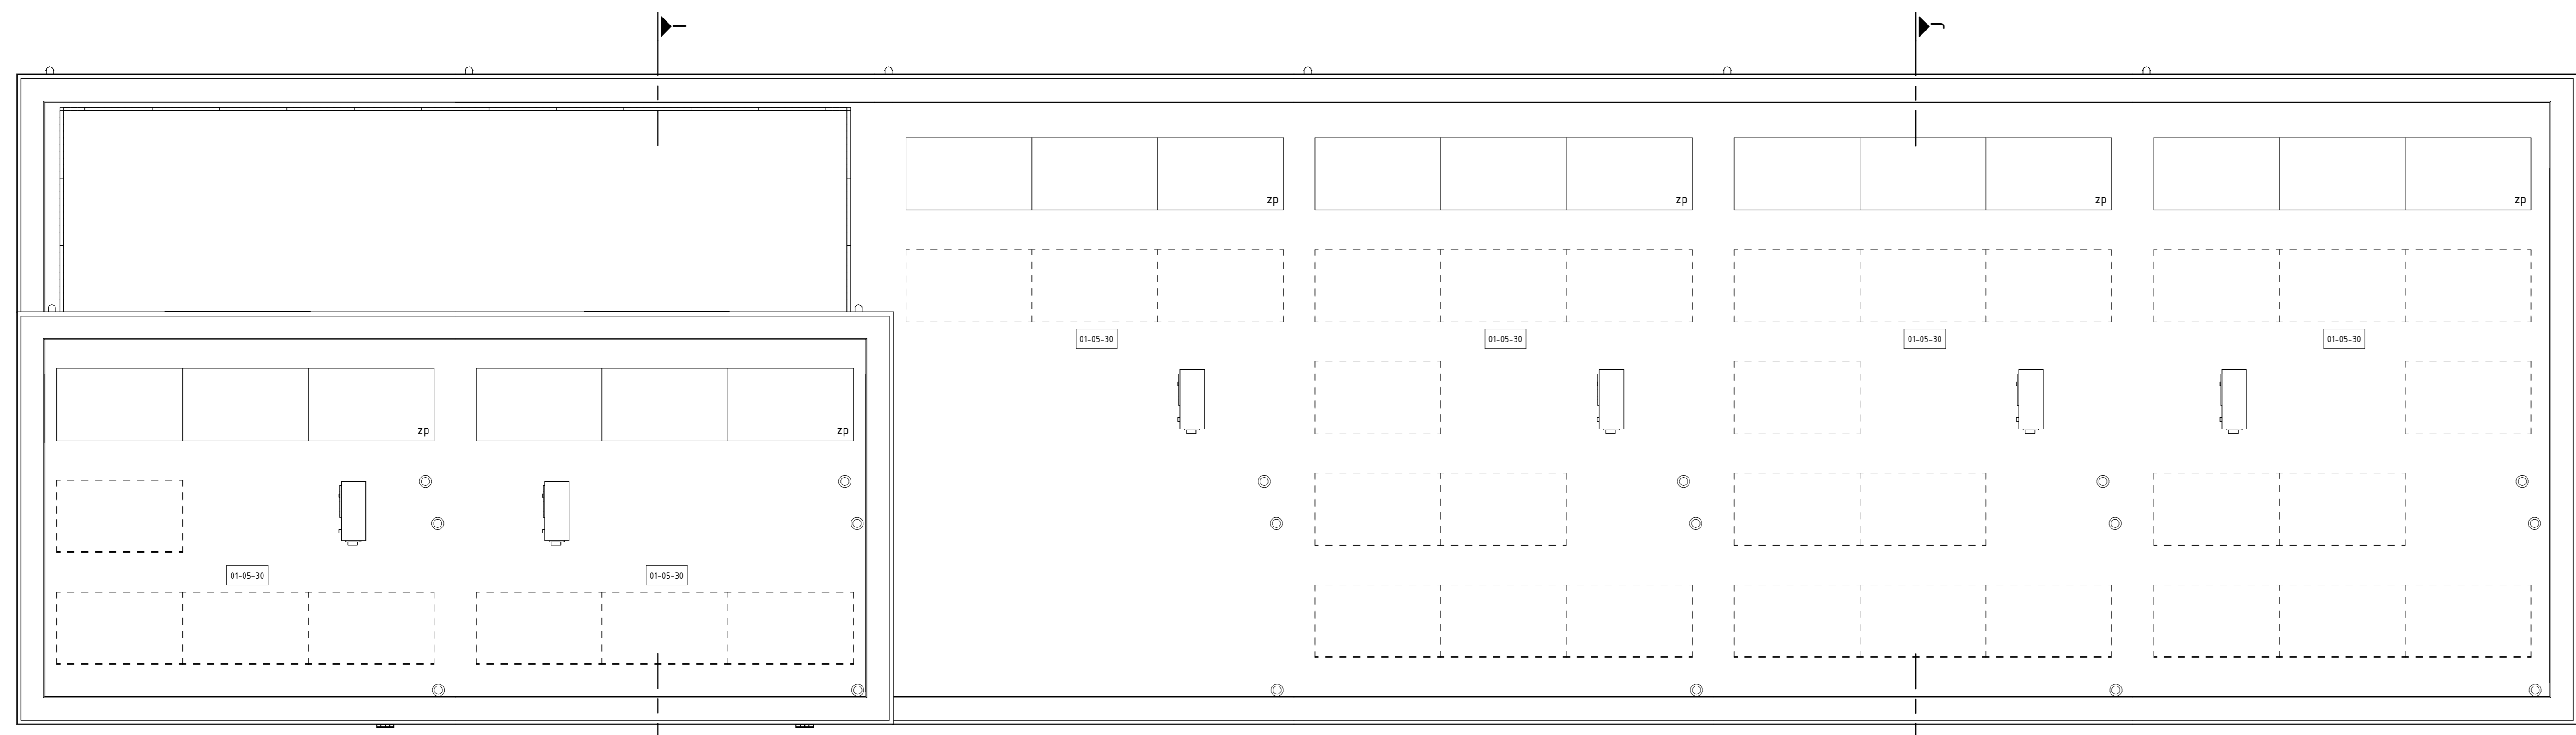

type H
bwnr get.:41

type I
bwnr get.:42

type J
bwnr get.:43

type J
bwnr get.:44

type J
bwnr get.:45

type K
bwnr get.:46

DAKAANZICHT

156