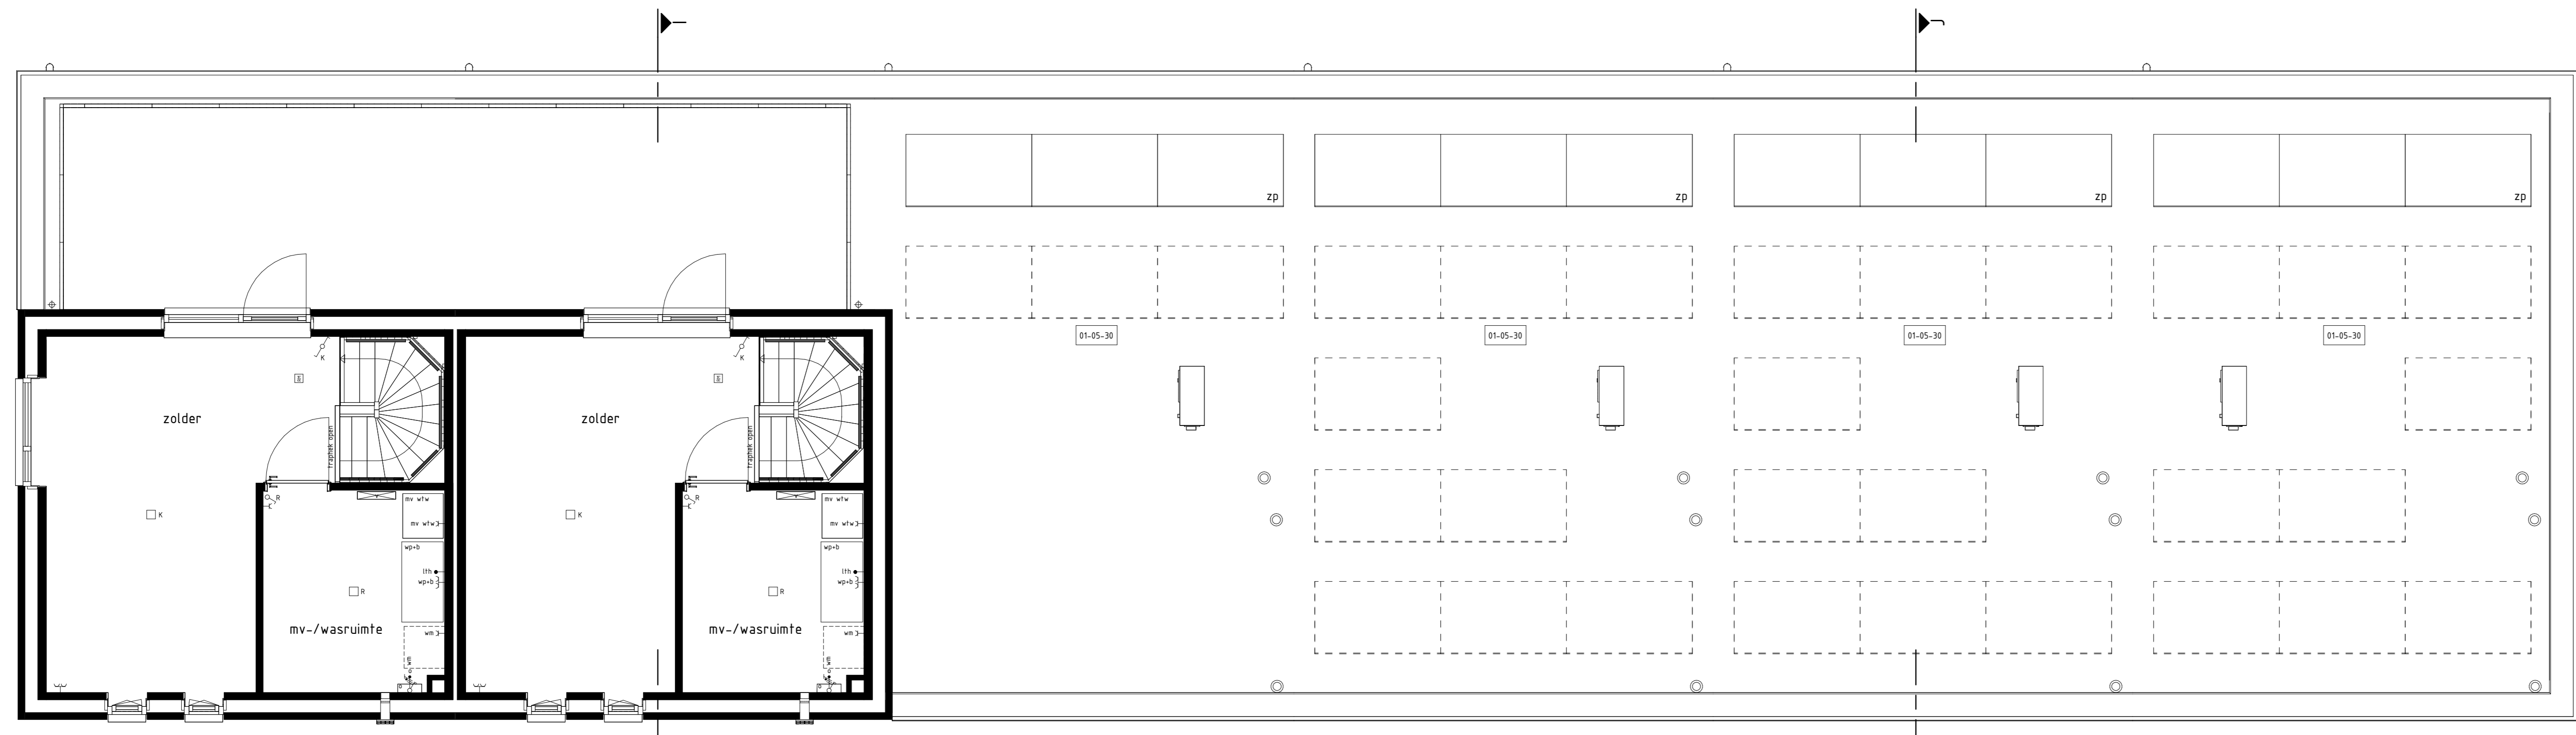

type H
bwnr get.:41

type I
bwnr get.:42

type J
bwnr get.:43

type J
bwnr get.:44

type J
bwnr get.:45

type K
bwnr get.:46

3e VERDIEPING

156