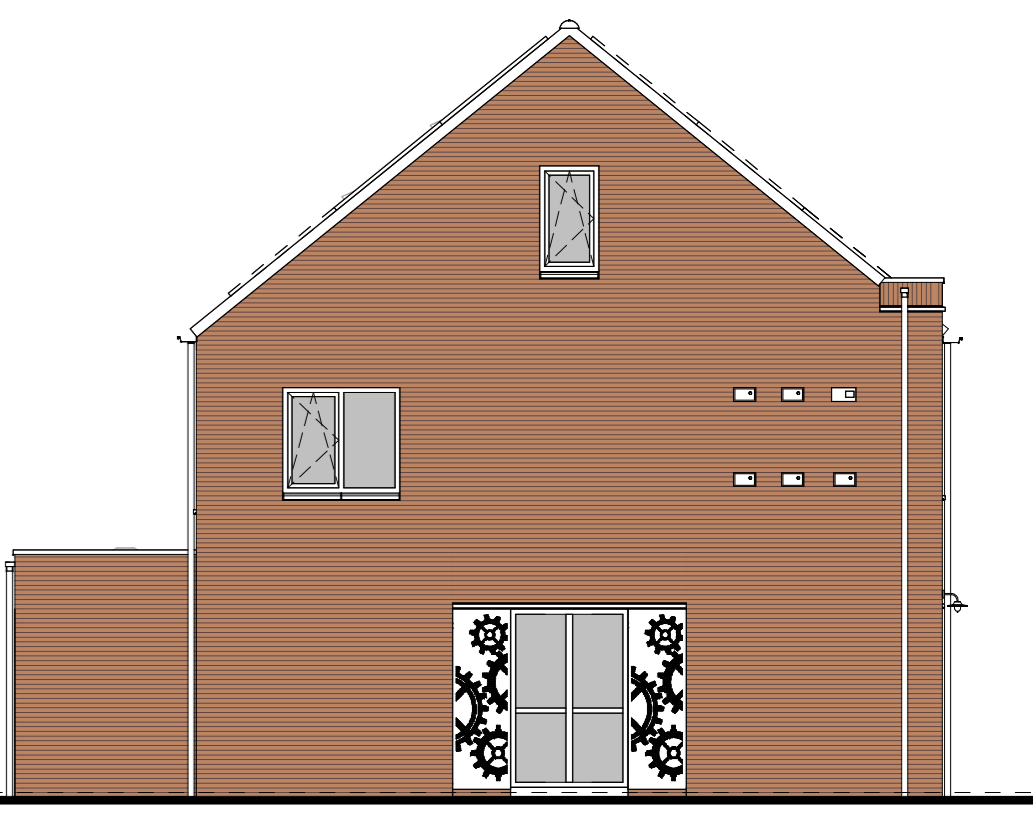

LINKERGEVEL

type B1sp bwnr get.: 114