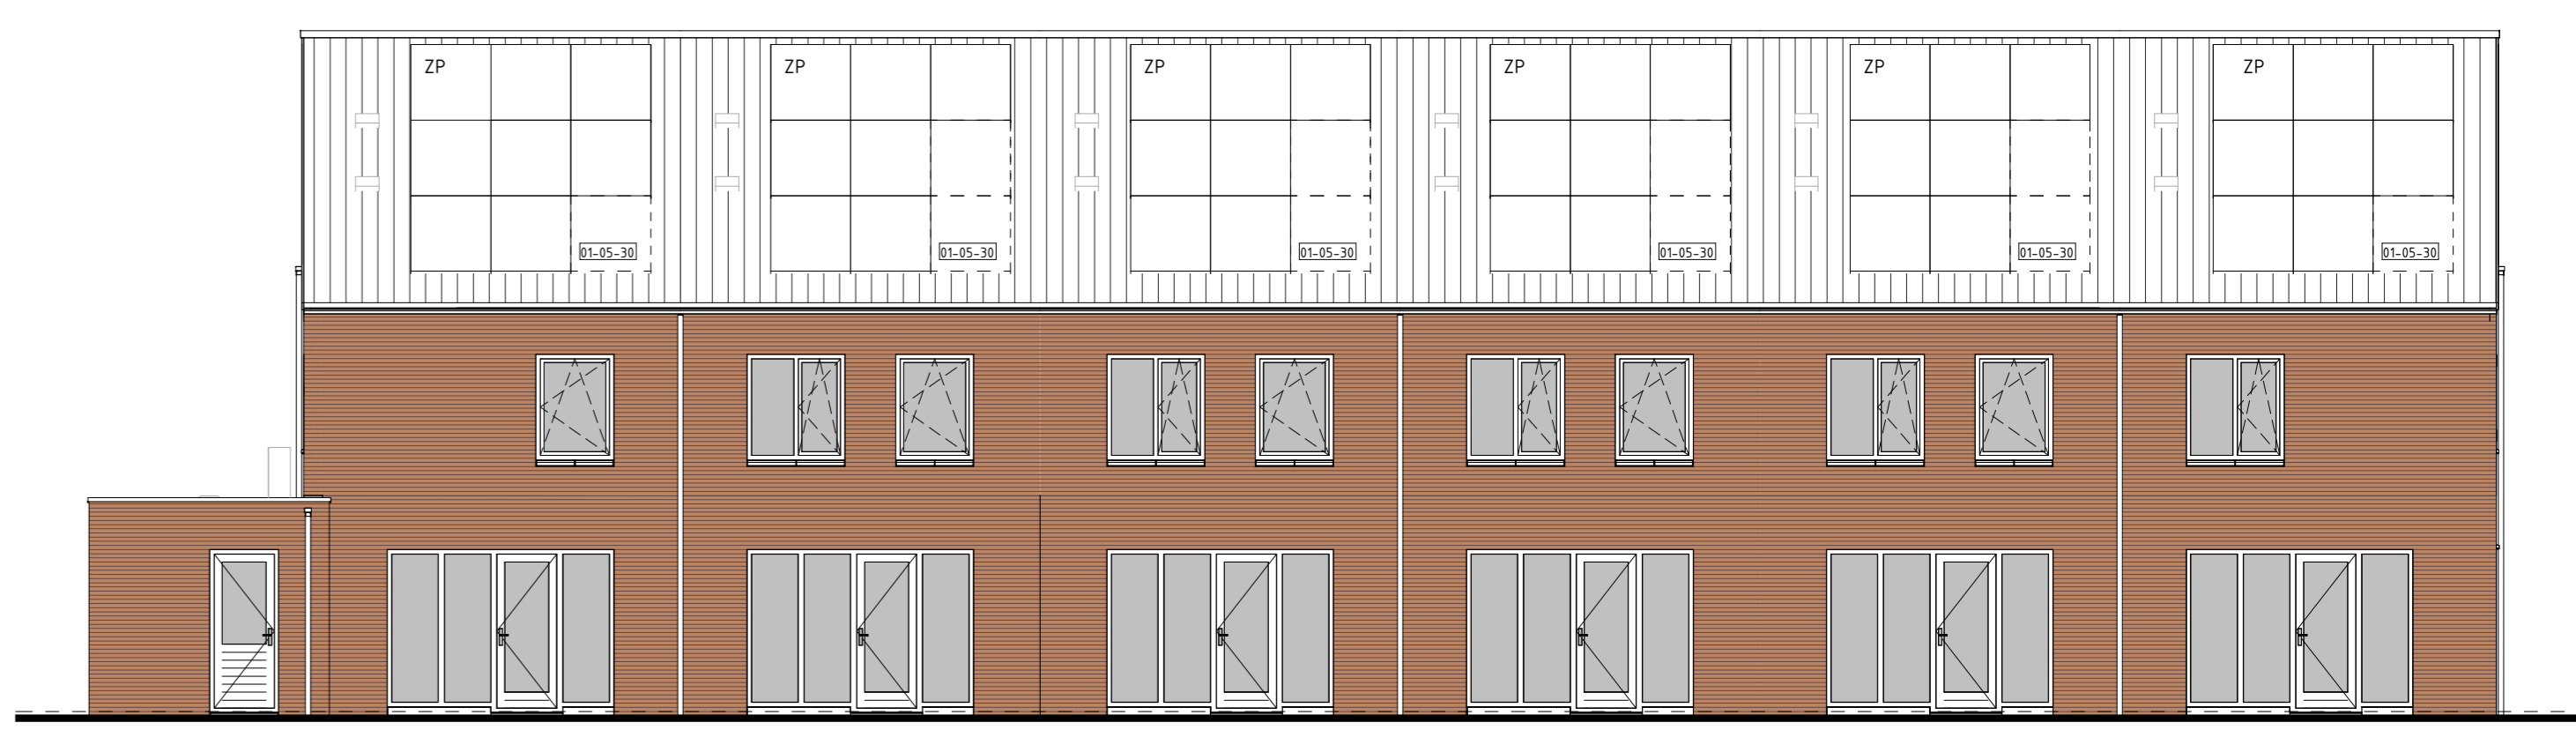

ACHTERGEVEL

type E1sp bwnr get.: 119
type A1sp bwnr get.: 118
type A1sp bwnr get.: 117
type A1sp bwnr get.: 116
type A1sp bwnr get.: 115
type B1sp bwnr get.: 114