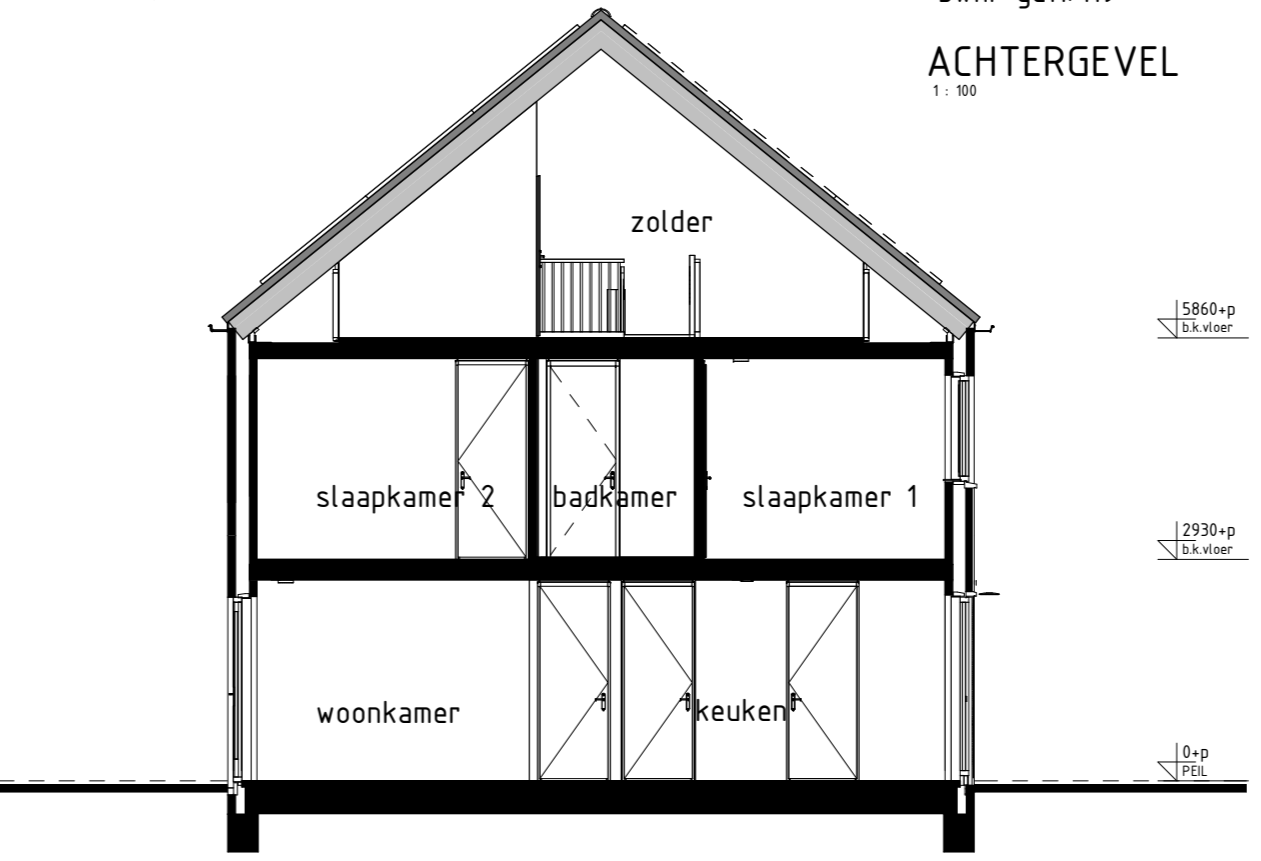

type A1sp bwnr get.: 115, 116, 117, 118
DOORSNEDE A1sp-A1sp