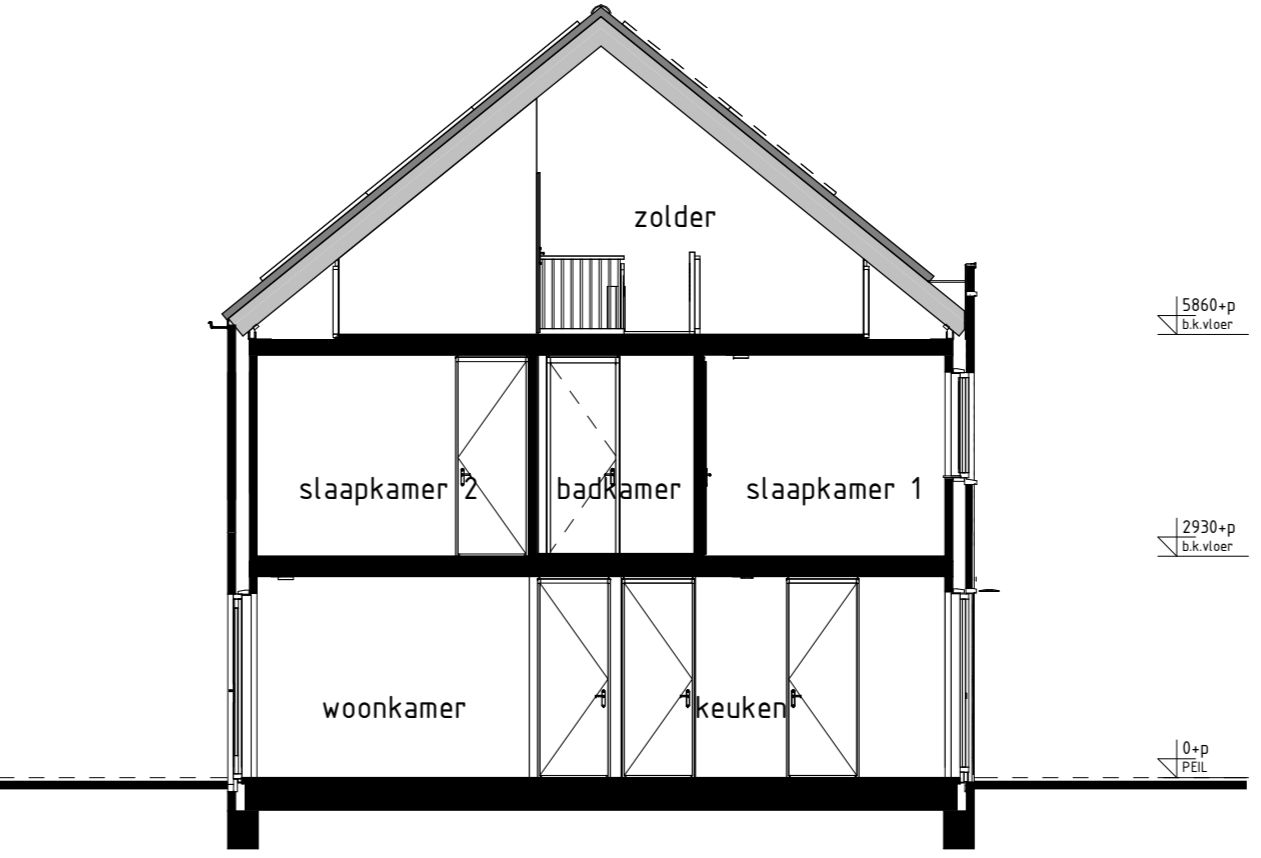

type B1sp bwnr get.: 114
DOORSNEDE B1sp-B1sp