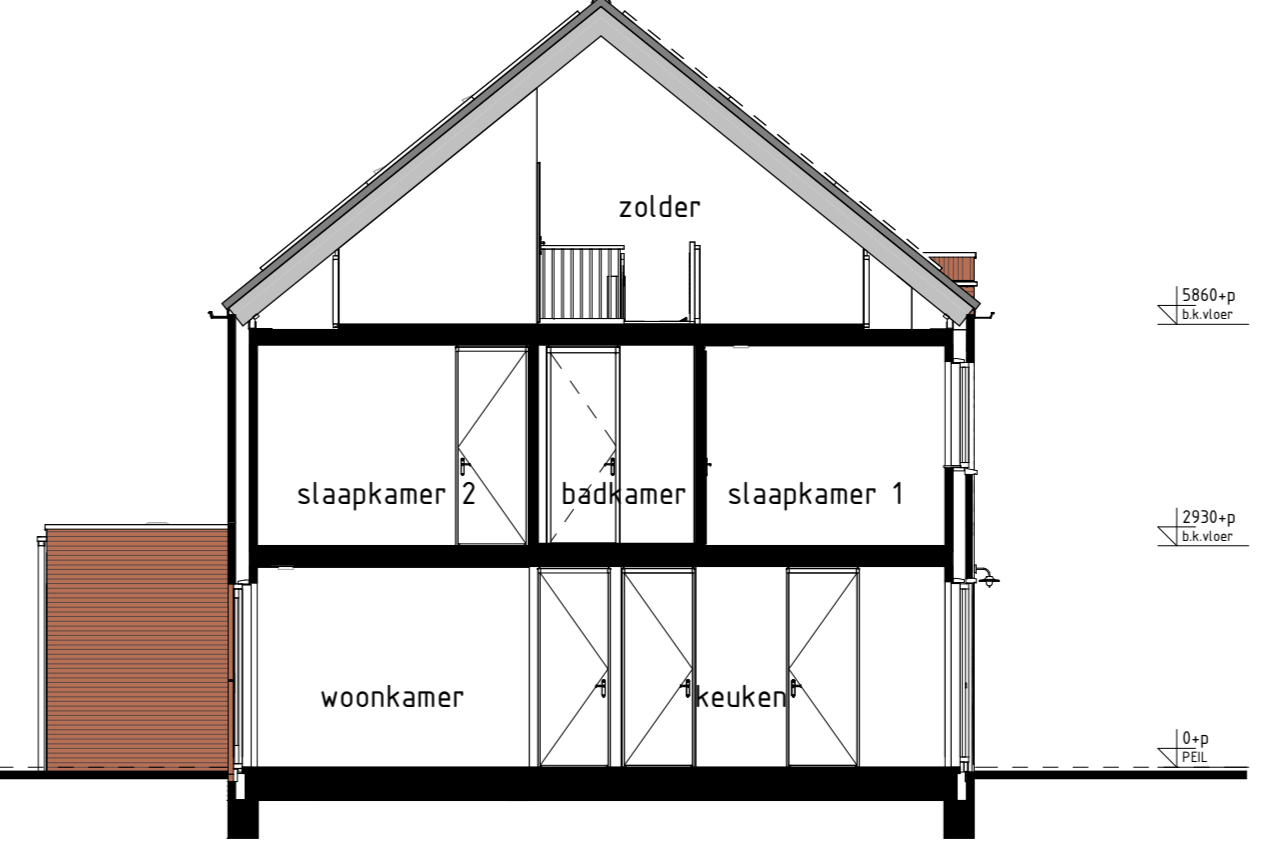

type E1sp bwnr get.: 119
DOORSNEDE E1sp-E1sp