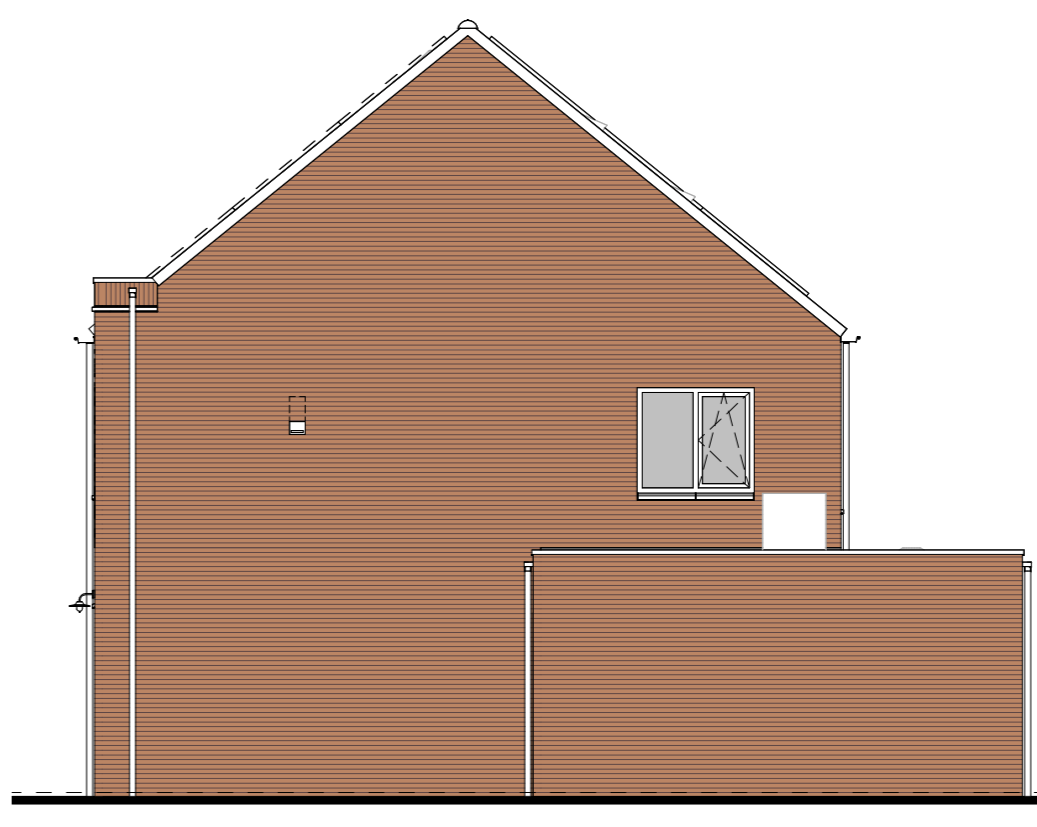

type E1sp bwnr get.: 119

RECHTERGEVEL