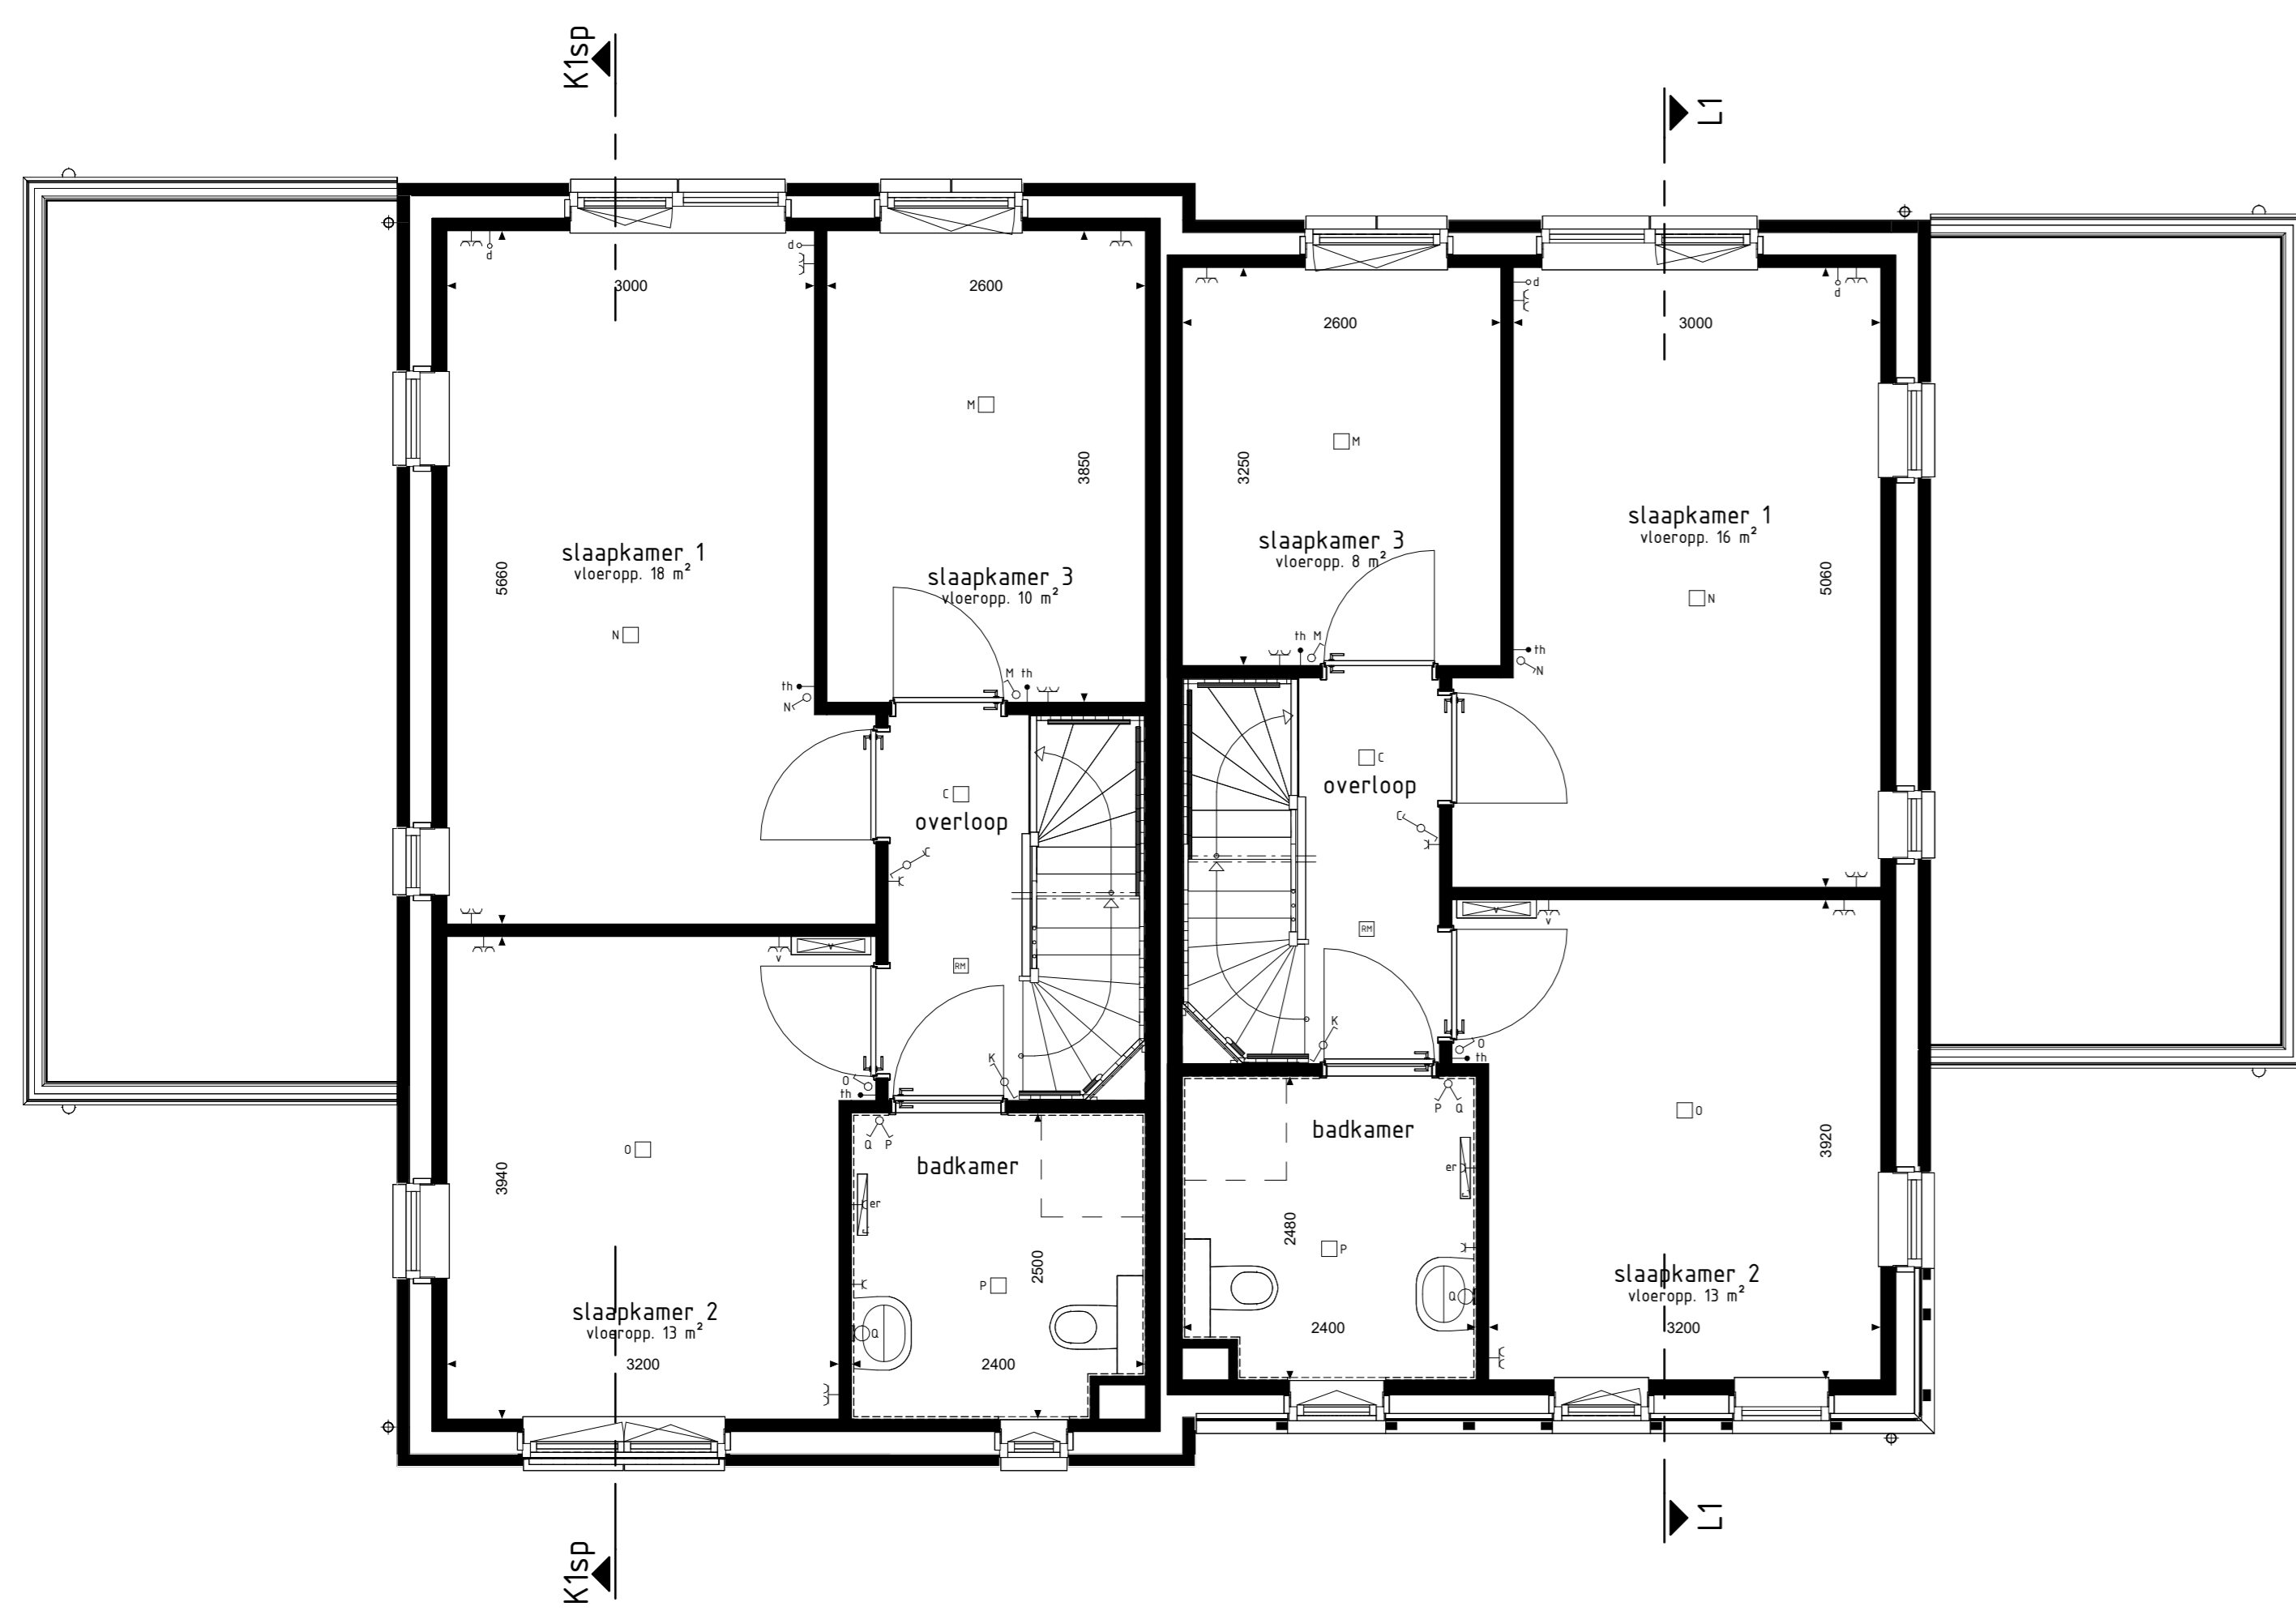

type K1sp
bwnr get.:77
1e VERDIEPING

type L1
bwnr get.:78