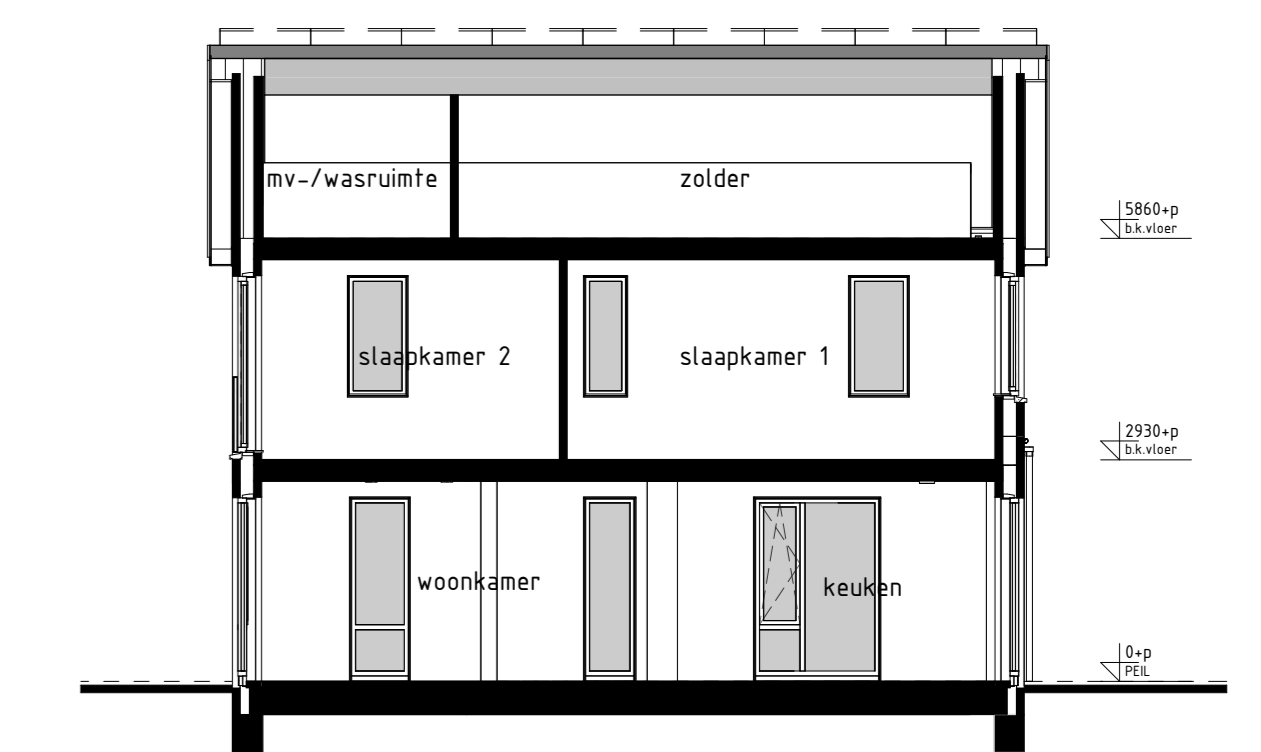

type K1sp
bwnr get.:77
DOORSNEDE K1sp-K1sp