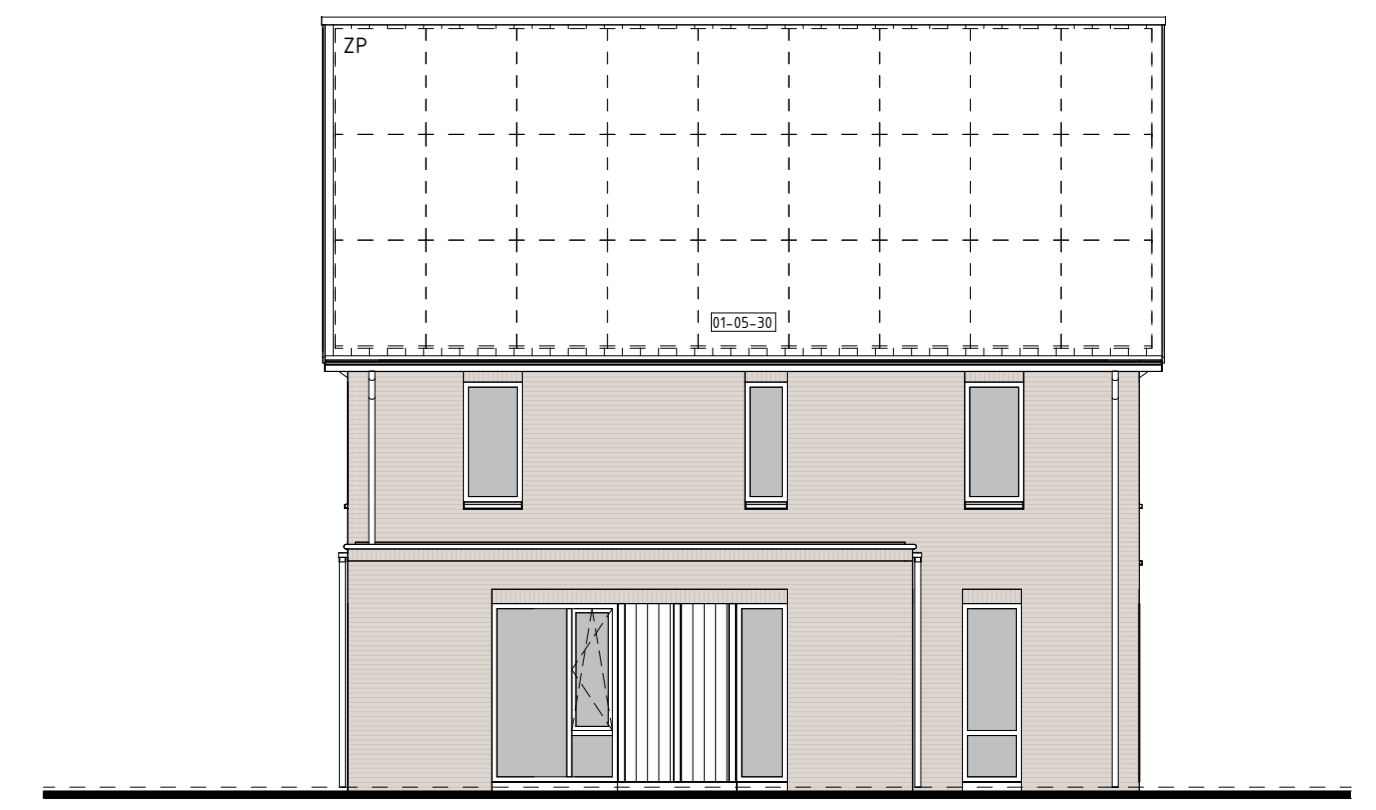

type K1sp
bwnr get.:77
LINKERGEVEL