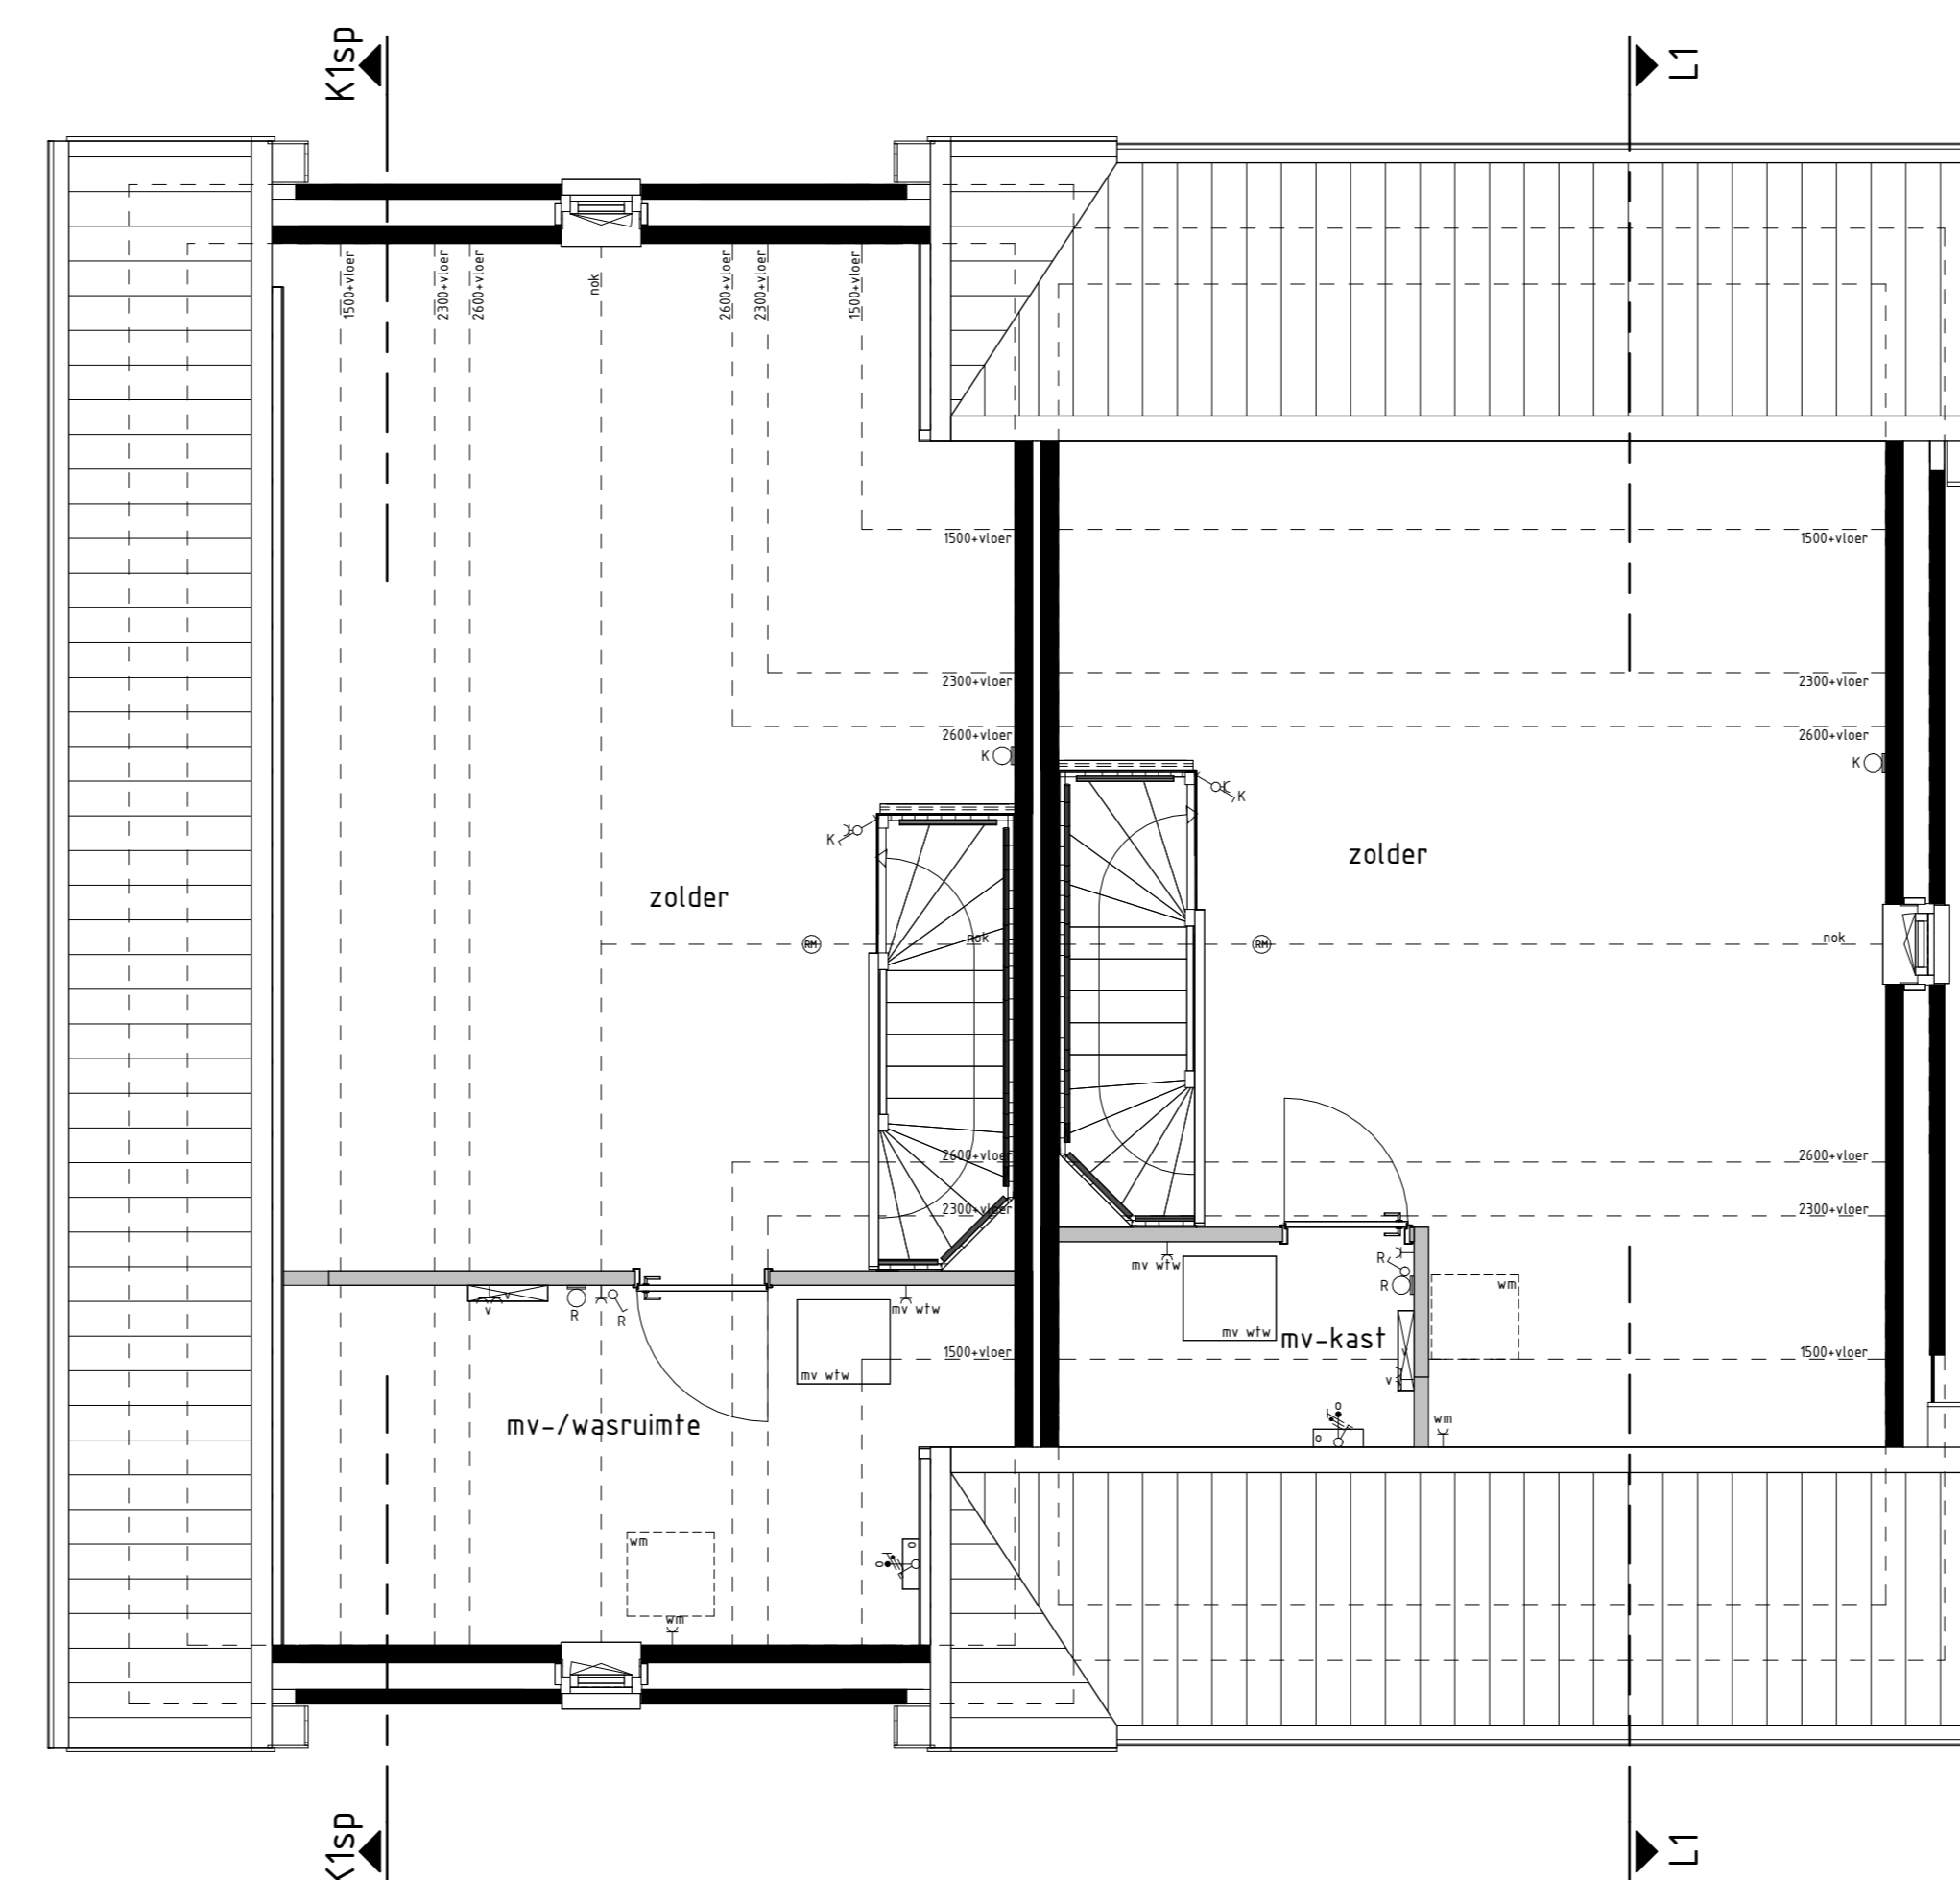

type K1sp
bwnr get.:77
2e VERDIEPING

type L1
bwnr get.:78