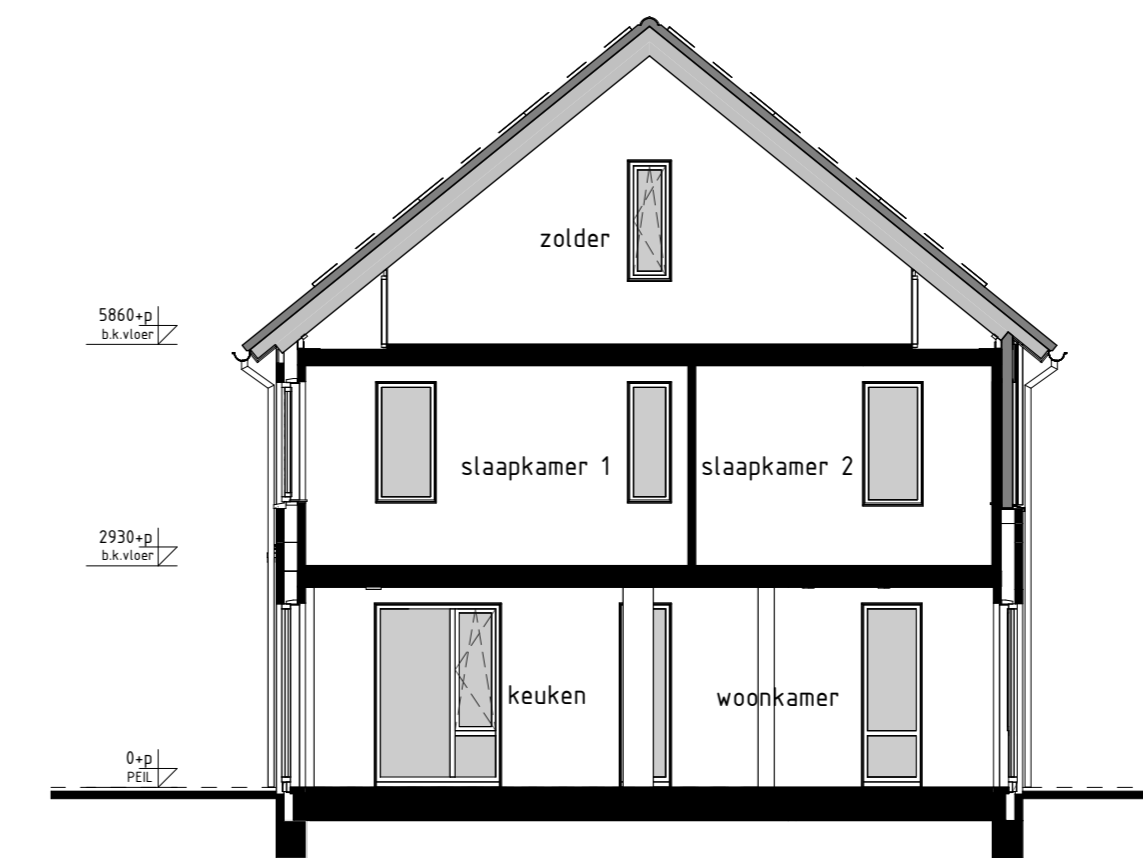

type L1
bwnr get.:78
DOORSNEDE L1-L1