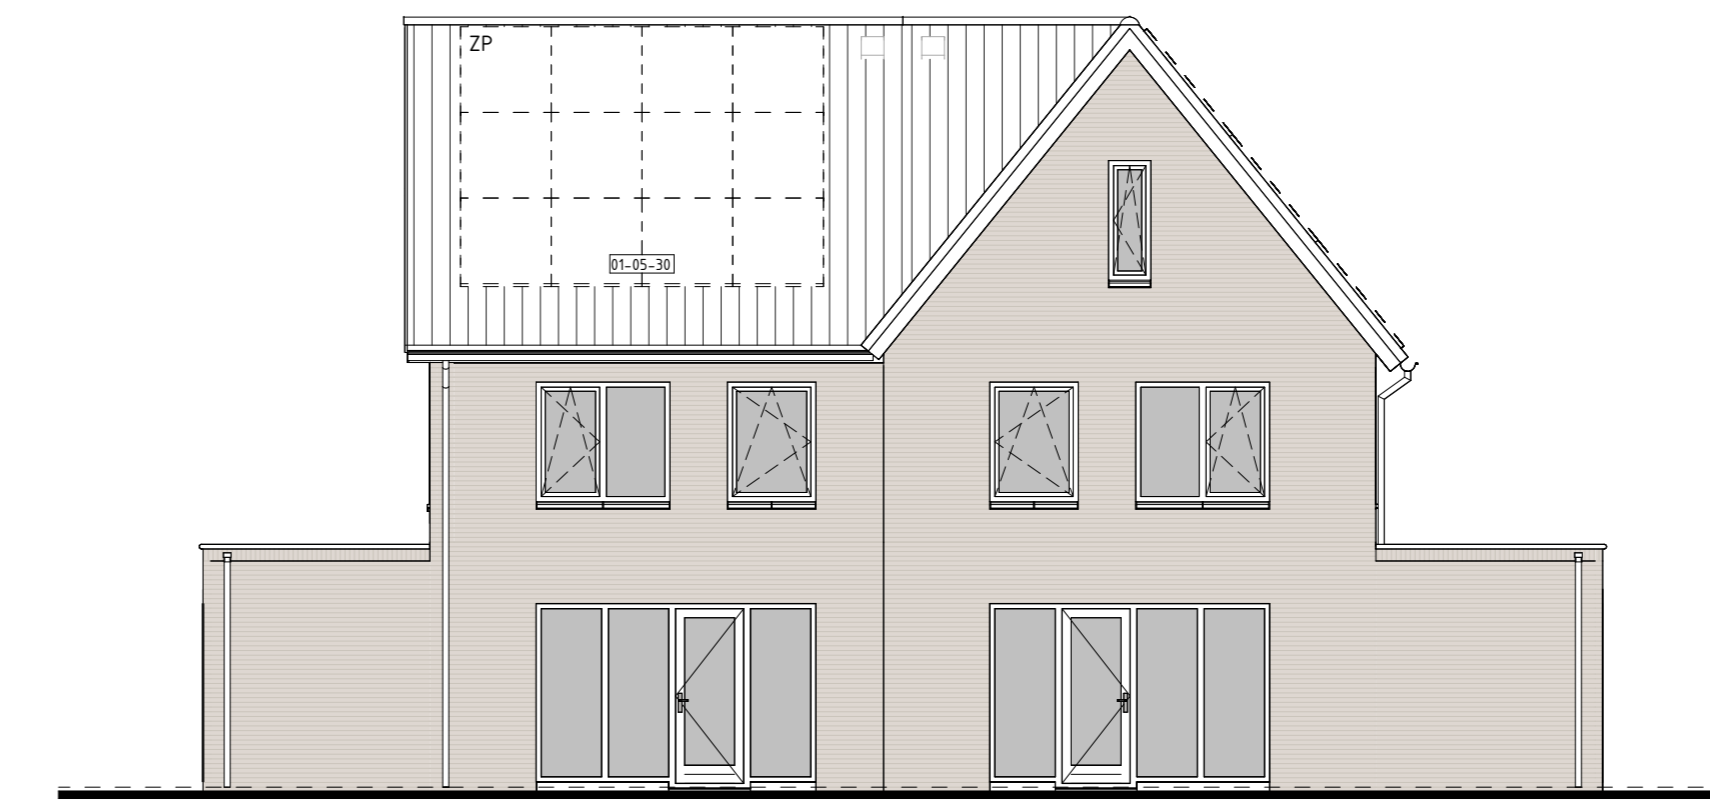

type L1
bwnr get.:78
ACHTERGEVEL

type K1sp
bwnr get.:77