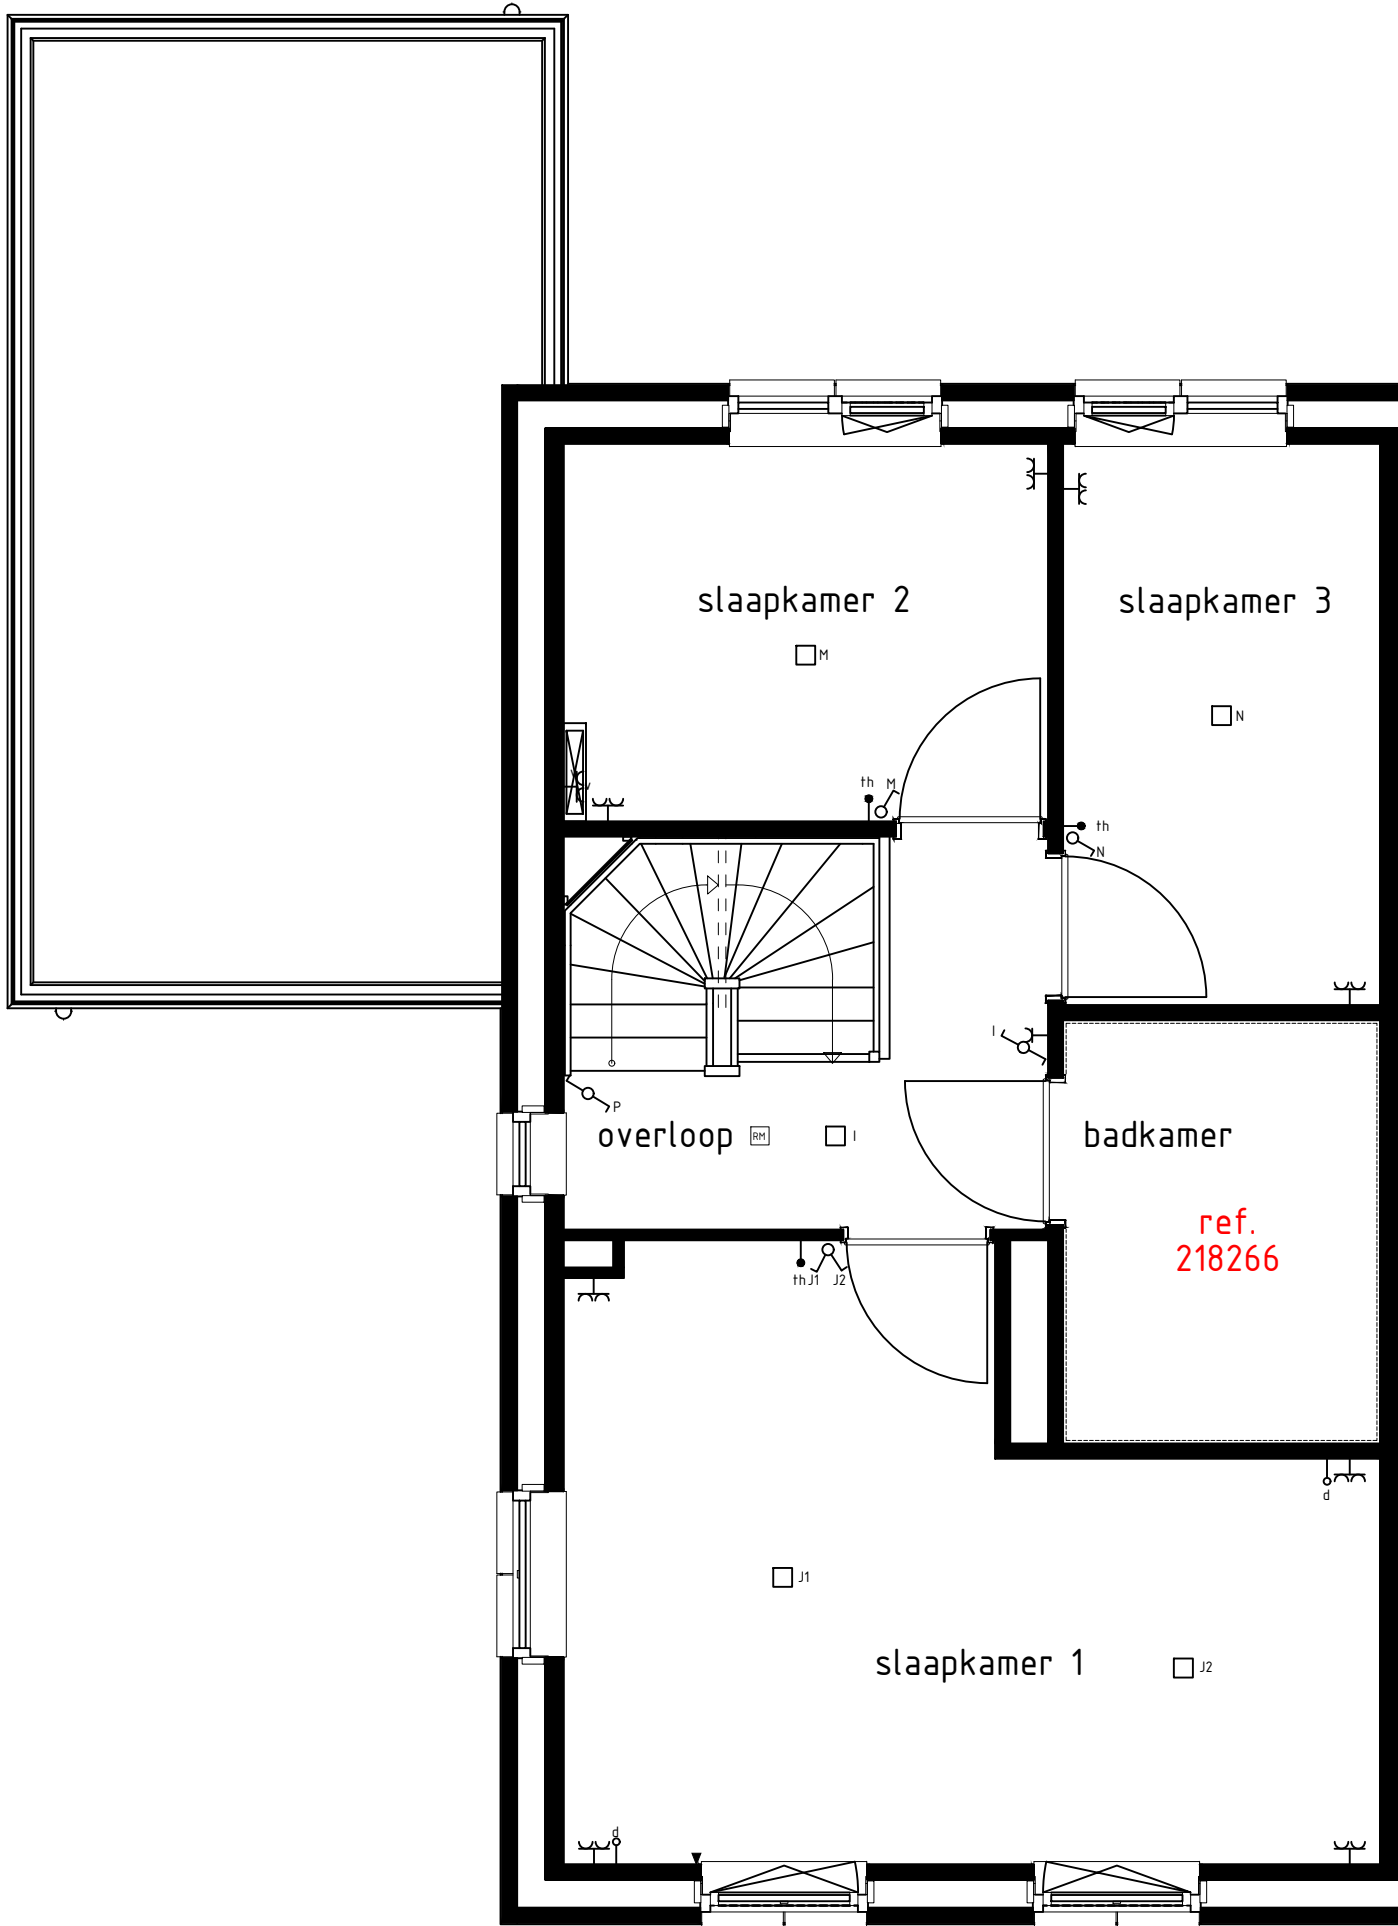

BEGANE GROND

Schaal 1 : 50

Tekeningformaat: A3

projectnr. 21718

project **Gameren**
BEGANE GROND

woningtype M2

bouwnr.

95

1e VERDIEPING

Schaal 1 : 50

Tekeningformaat: A3

projectnr. 21718

project **Gameren**
1e VERDIEPING

woningtype M2

bouwnr.

95