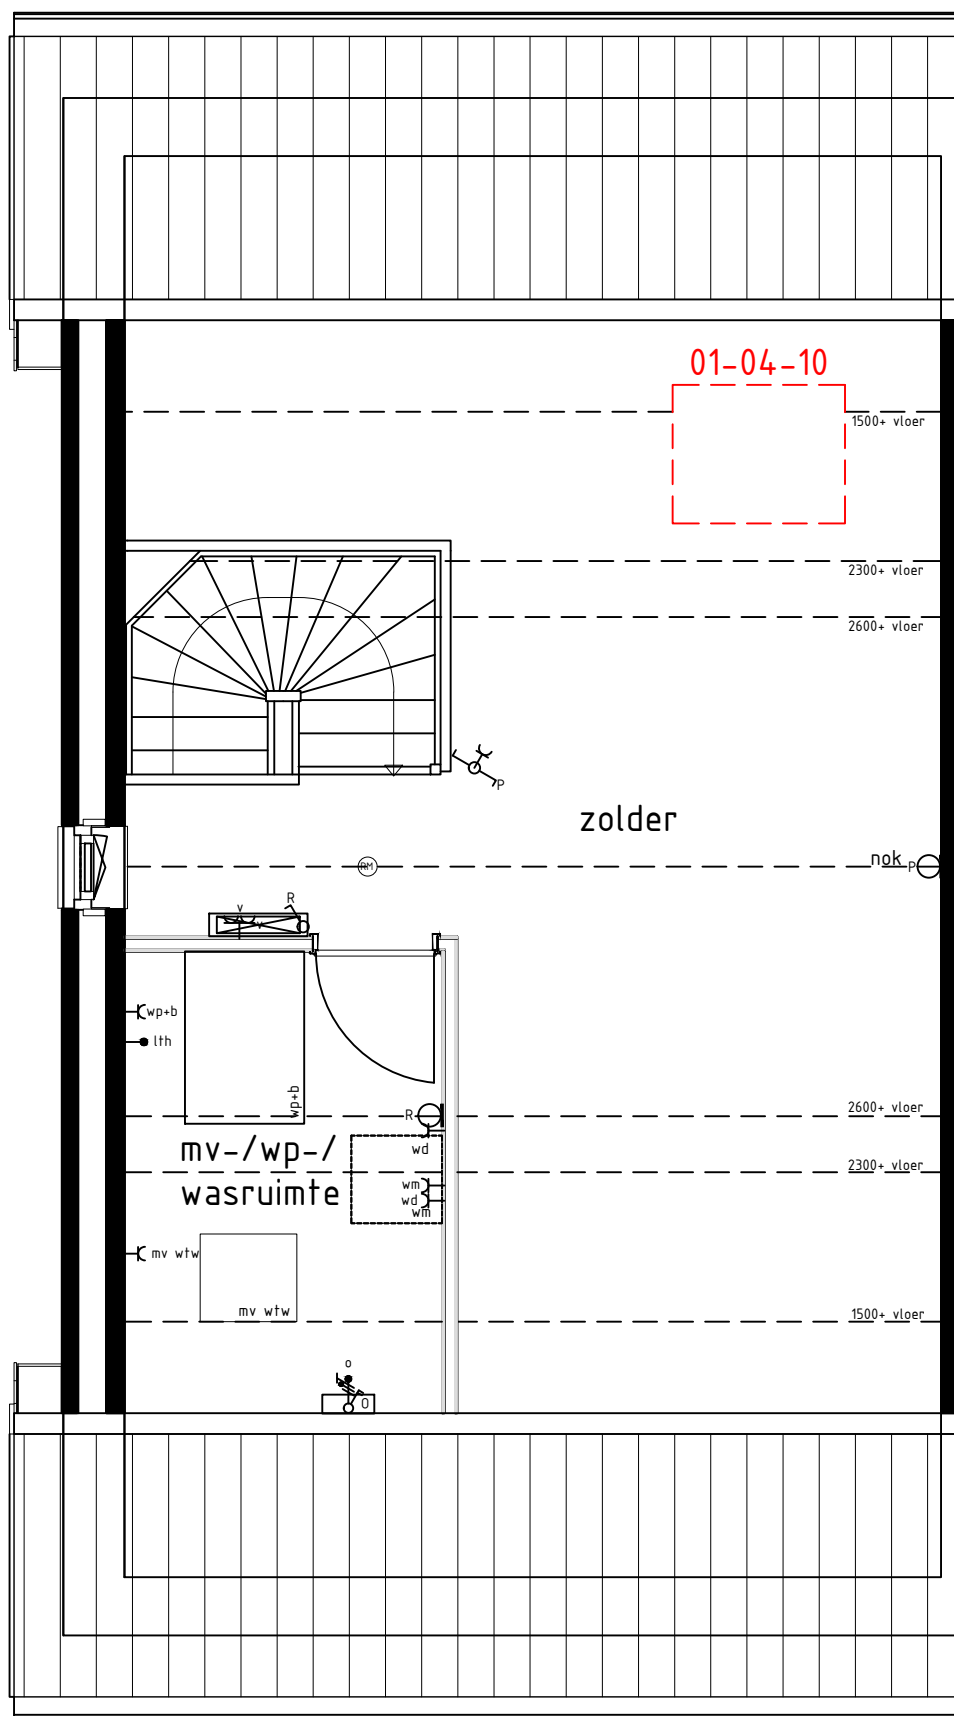

2e VERDIEPING

Schaal 1 : 50

Tekeningformaat: A3

projectnr. 21718

project Gameren
2e VERDIEPING

woningtype M2

bouwnr.

renvooi:
 standaard
 voorlopig
 definitief
 erratum

wijz.:
wijz.:
wijz.:
wijz.:

wijz.: 16-04-2026
wijz.: 22-04-2026
wijz.: 08-06-2026
wijz.:
wijz.:

95