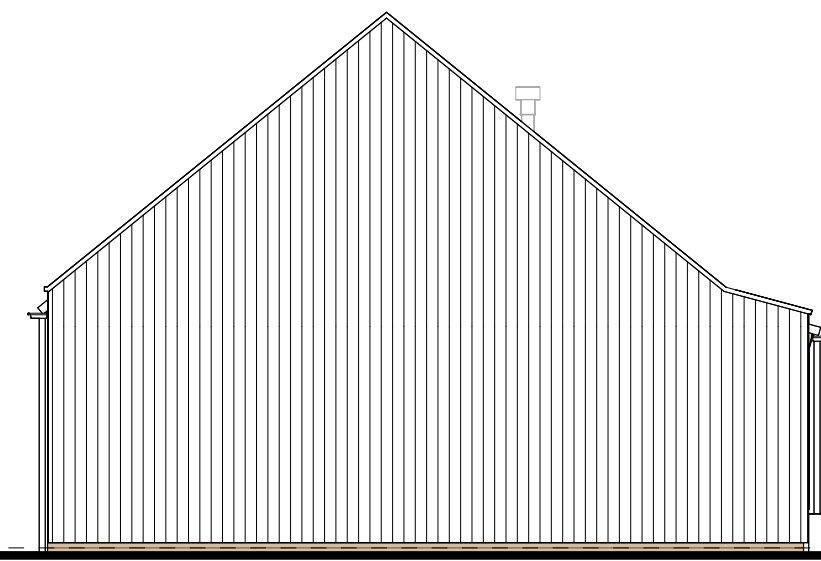

type B1sp
bwnr get.:123

LINKERGEVEL

1:100