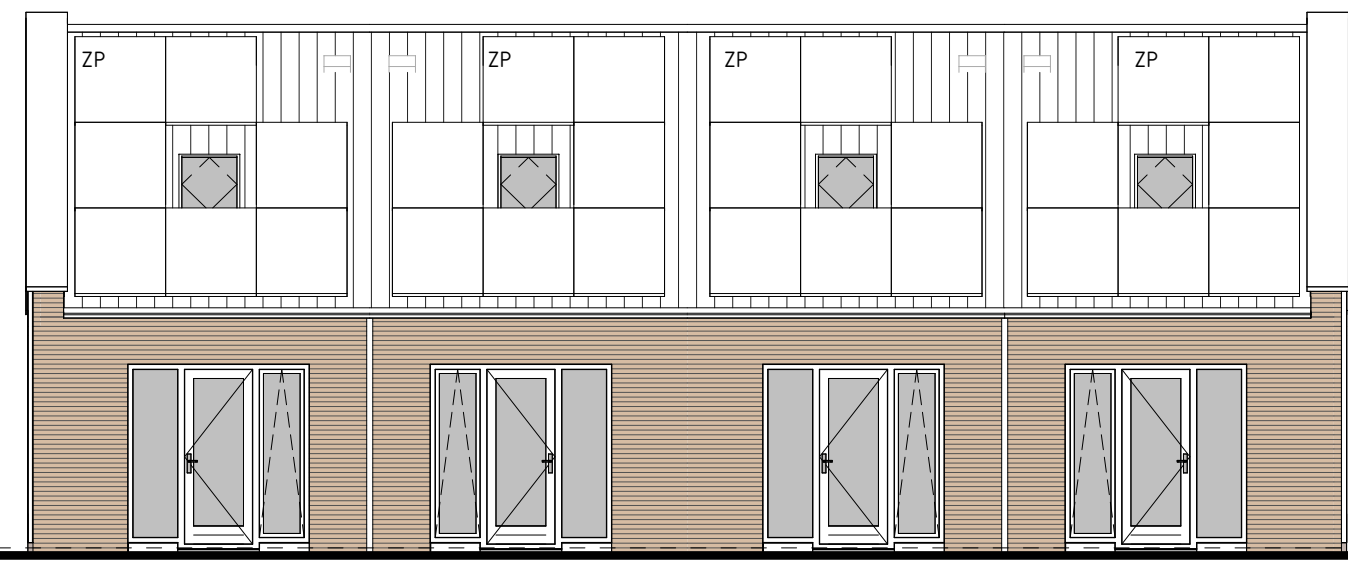

type B1
bwnr get.:126

type A1sp
bwnr get.:125

type A1
bwnr get.:124

type B1sp
bwnr get.:123

ACHTERGEVEL

1:100