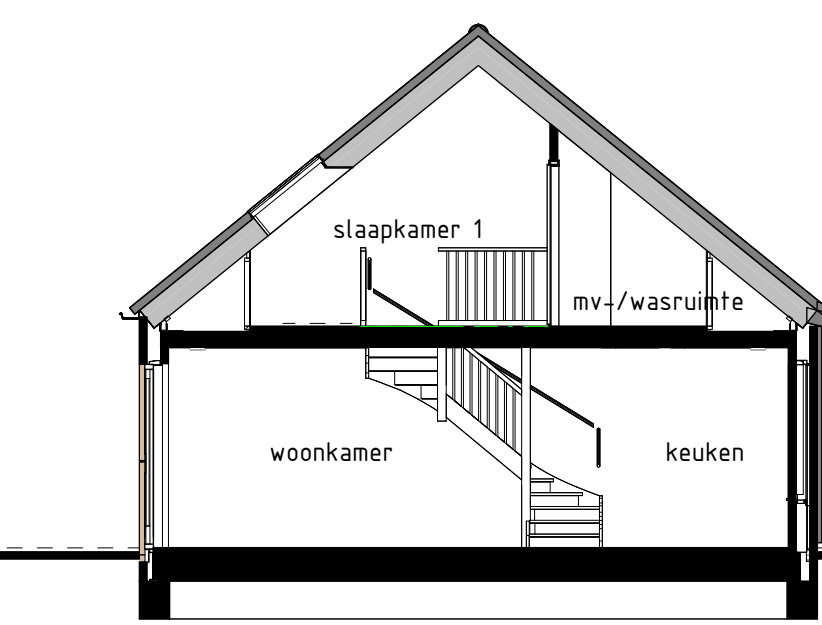

type A1, A1sp
bwnr get.:124
bwnr gesp.:125

DOORSNEDE A-A

1:100