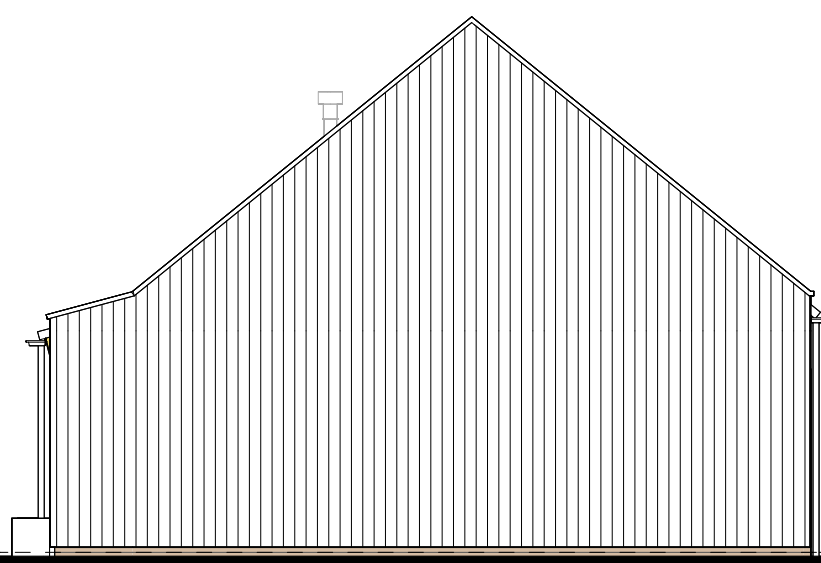

type B1
bwnr get.:126

RECHTERGEVEL

1:100