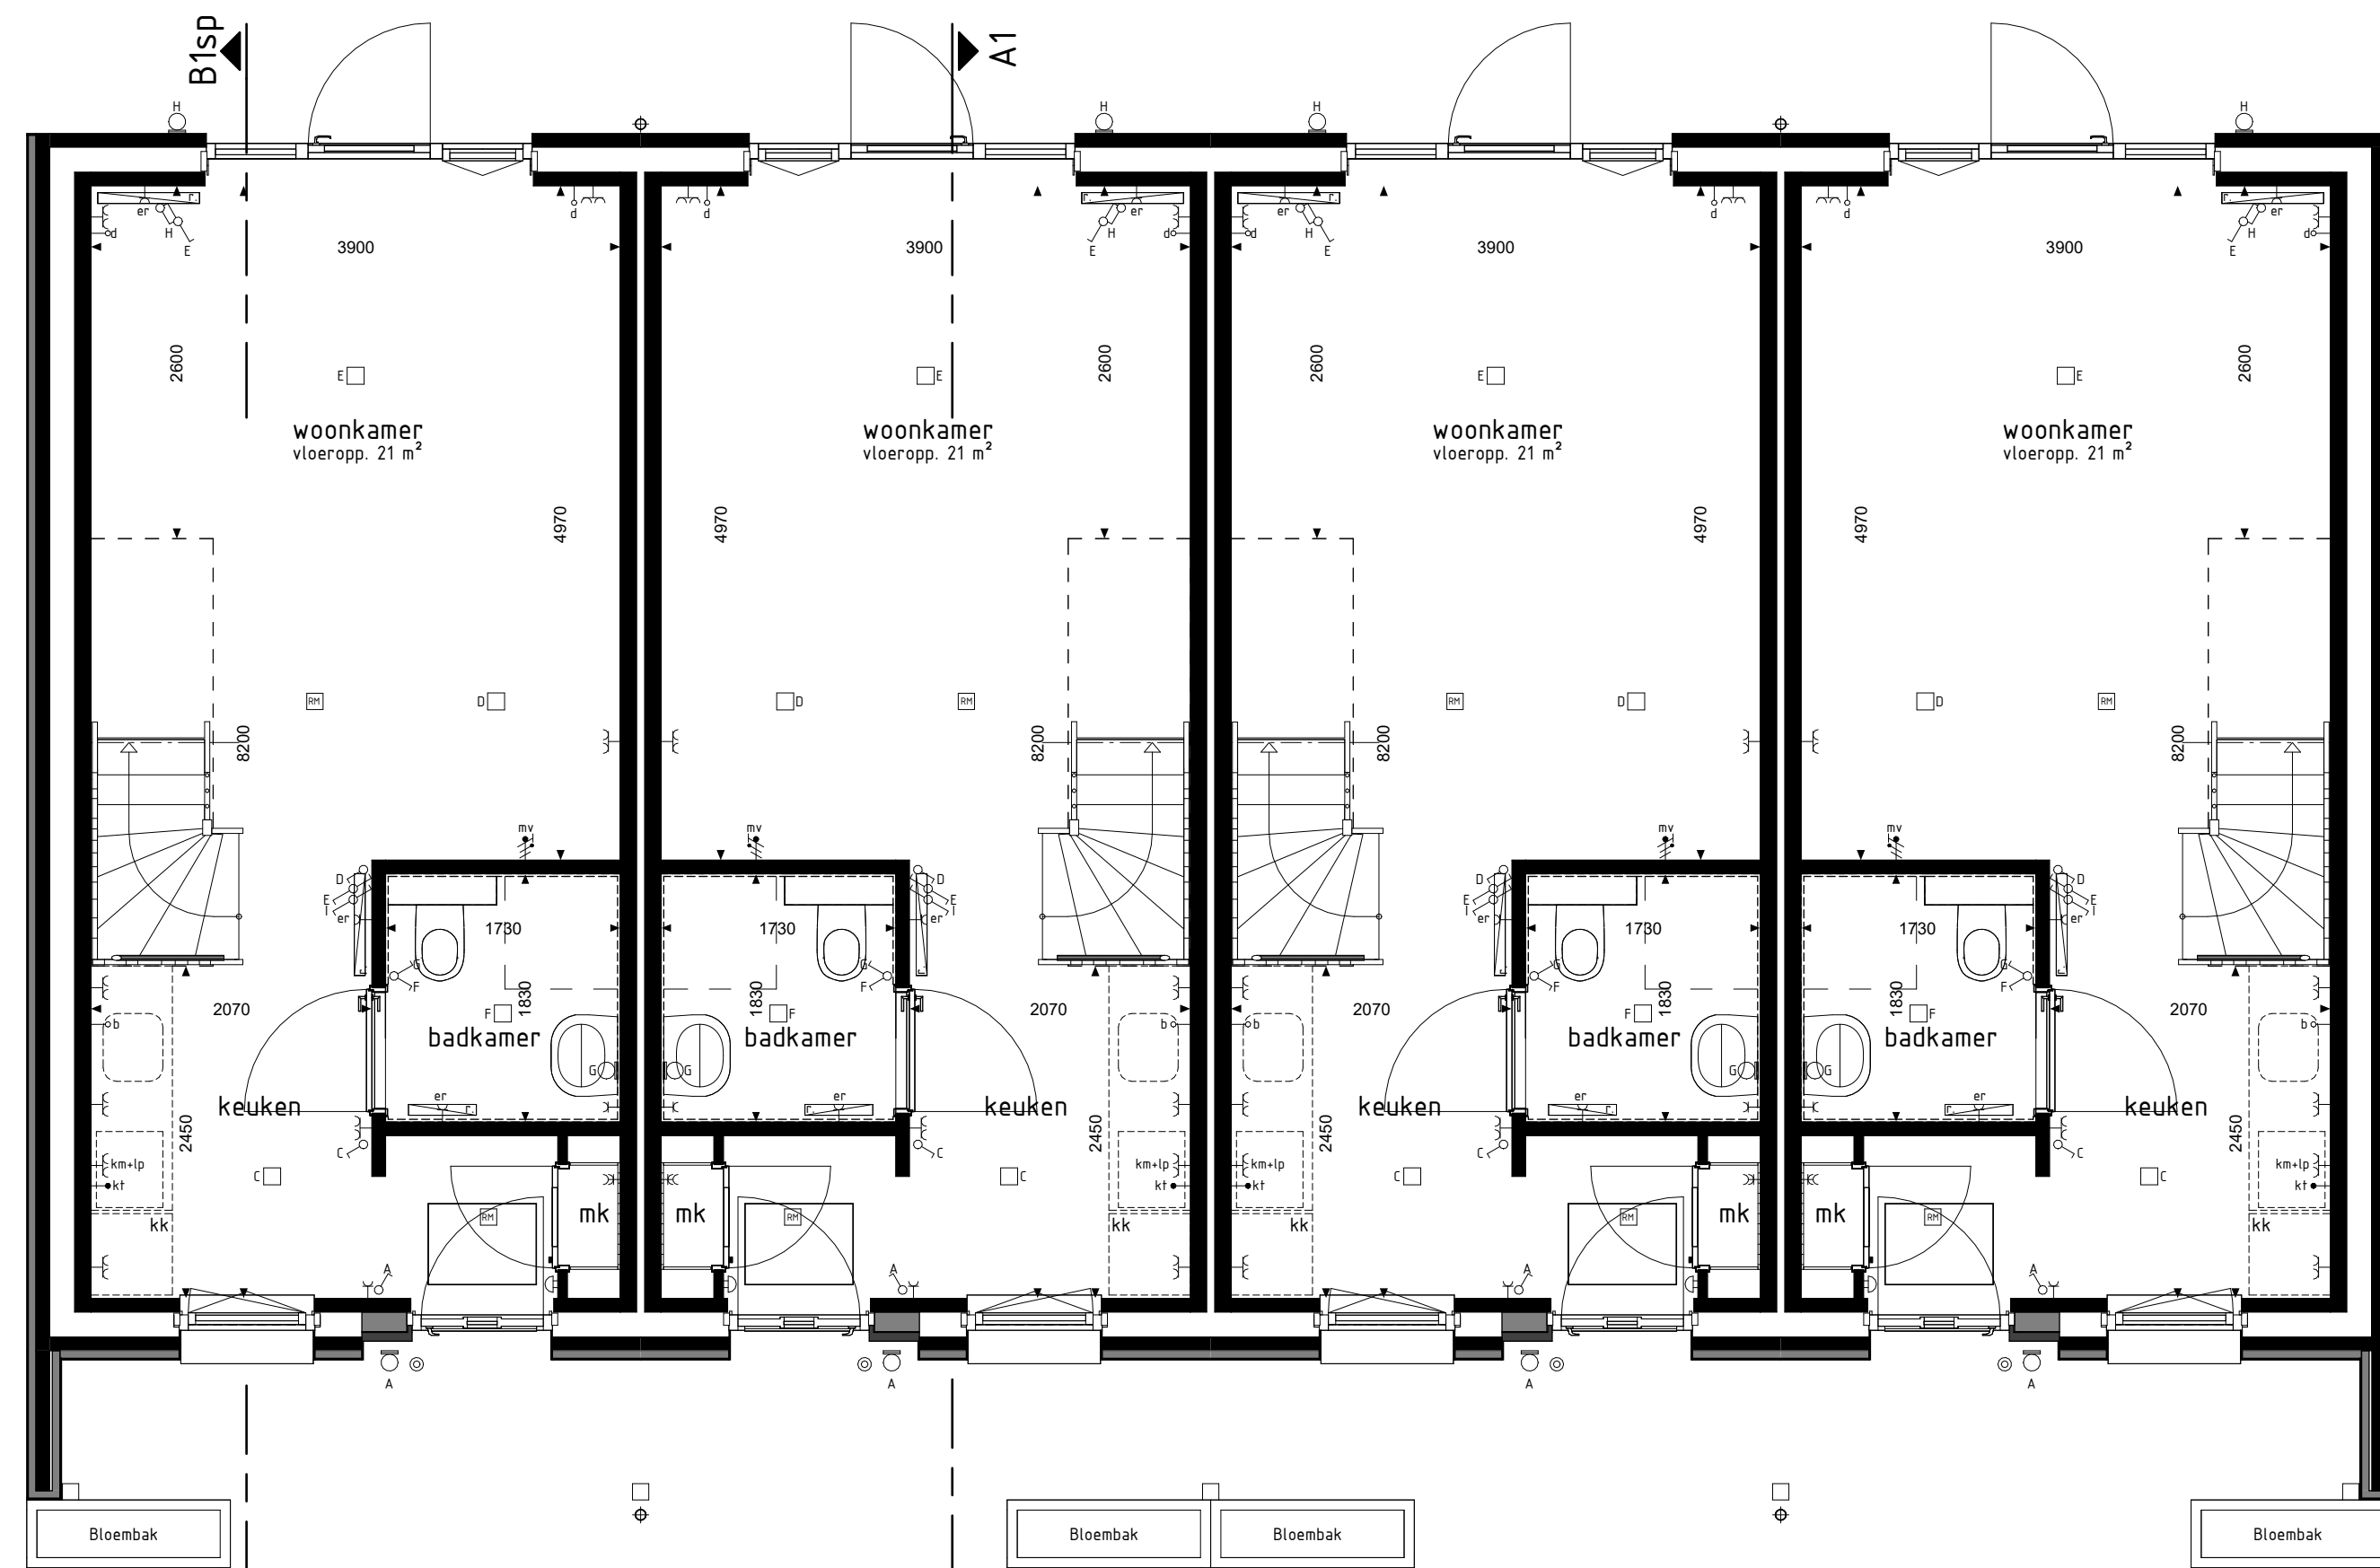

type B1sp
bwnr get.:123

type A1
bwnr get.:124

type A1sp
bwnr get.:125

type B1
bwnr get.:126

BEGANE GROND

1:50

Gevelaanzichten, begane grond en doorsnede

Woningtype
A1 en B1

T GEHUCHT

Project : VELDHOVEN 31 KOOPWONINGEN

Bouwnummers : 123 t/m 126

Schaal : zie tekening

Datum : 03-11-2025

Tekeningnummer : VK1-110